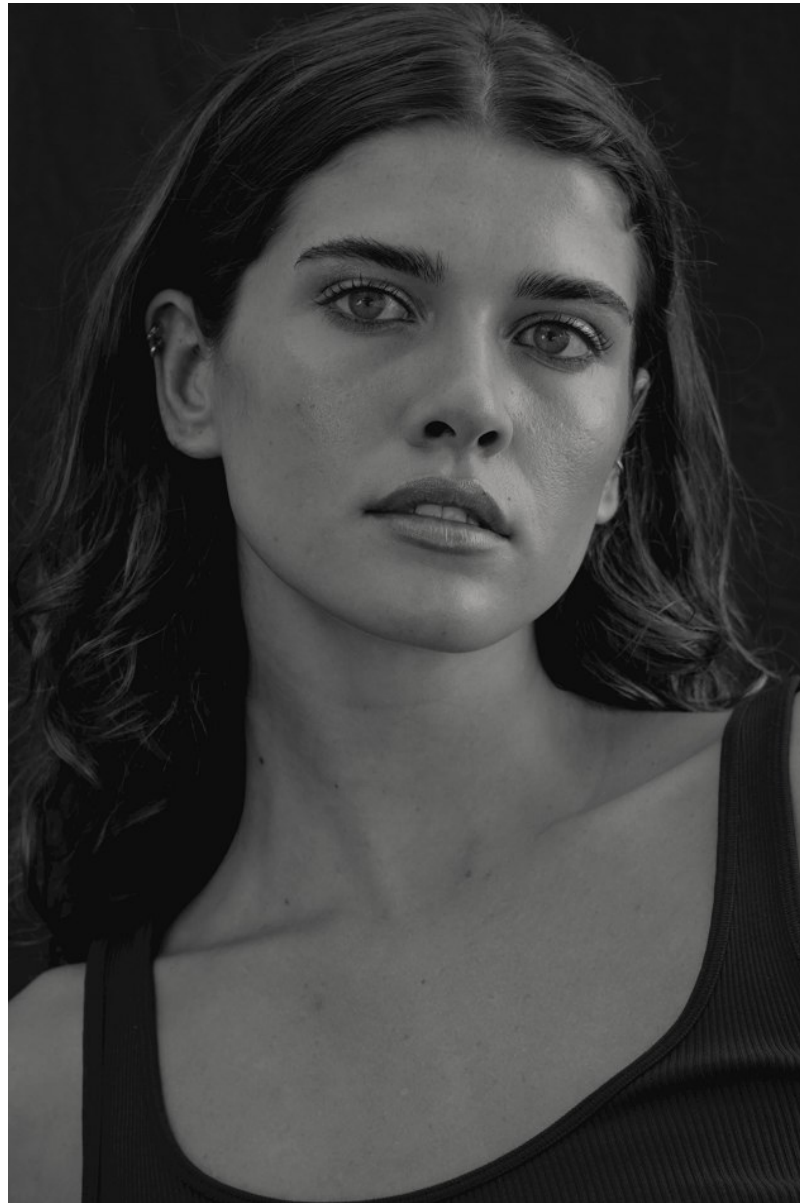

LYLA JOY WESTON

BOSS MODELS

CAPE TOWN

LYLA JOY WESTON

Height: 177cm Bust: 87cm Waist: 64cm Hips: 93cm Shoe: 7 UK Hair: Brown Eyes: Blue