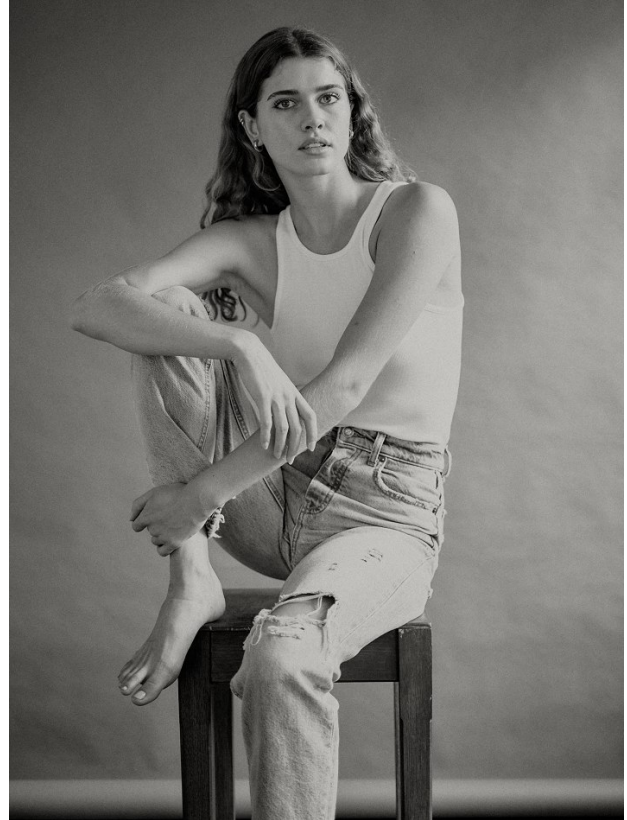

Chica
chica
chic!

On sort l'éventail, la dentelle,
le jupon pour un été caliente.

Photos Kenza Le Bas
Réalisation Chloé Para

Rcbe, Tressé Paris.
Bandana, Call It Your Name.
Bague à l'annulaire, Marc Betsche.
Bracelets, de Jaegher.
Bagues, Ginette NY.
Éventail, Dovelleyroy.

BOSS MODELS

CAPE TOWN

LYLA JOY WESTON

Height: 177cm Bust: 87cm Waist: 64cm Hips: 93cm Shoe: 7 UK Hair: Brown Eyes: Blue

BOSS MODELS

CAPE TOWN

LYLA JOY WESTON

Height: 177cm Bust: 87cm Waist: 64cm Hips: 93cm Shoe: 7 UK Hair: Brown Eyes: Blue