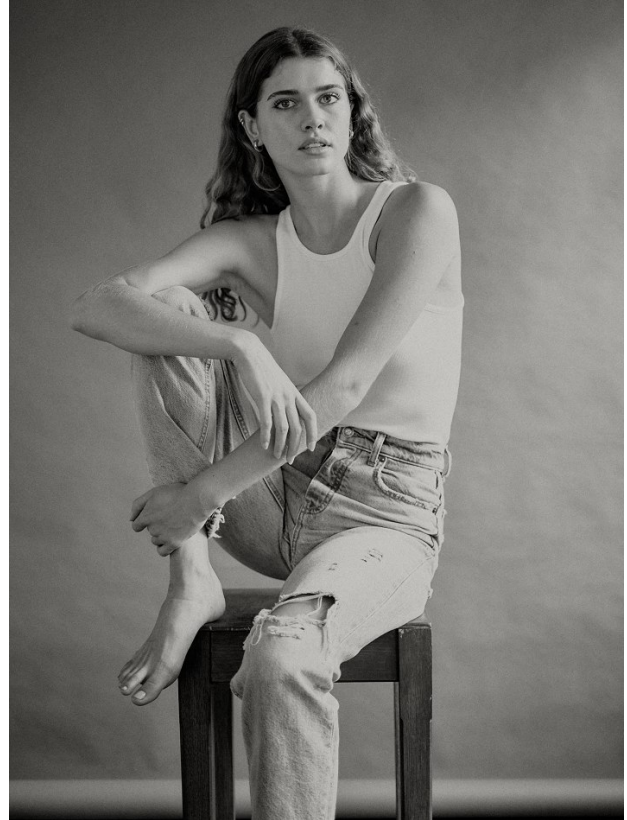

Chica
chica
chic!

On sort l'éventail, la dentelle,
le jupon pour un été caliente.
Photos Kenza Le Bas
Réalisation Chloé Para

Rcbe, Tressé Paris.
Bandana, Call It Your Name.
Bague à l'annulaire, Marc Betsche.
Bracelets, de Jaegher.
Bagues, Ginette NY.
Éventail, Dovelleyroy.

BOSS MODELS

CAPE TOWN

LYLA JOY WESTON

Height: 177cm Bust: 86cm Waist: 64cm Hips: 94cm Shoe: 7 UK Hair: Brown Eyes: Blue

BOSS MODELS

CAPE TOWN

LYLA JOY WESTON

Height: 177cm Bust: 86cm Waist: 64cm Hips: 94cm Shoe: 7 UK Hair: Brown Eyes: Blue