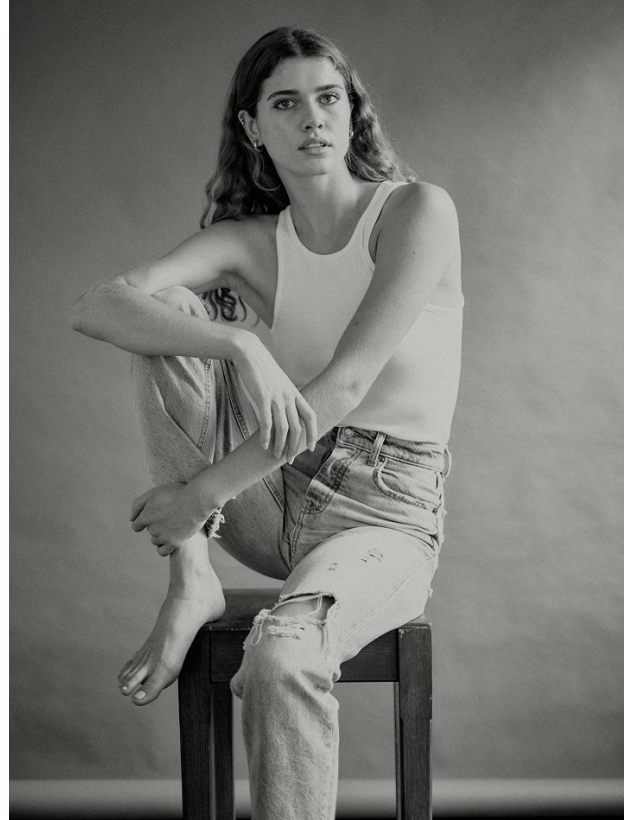

Chica
chica
chic!

On sort l'éventail, la dentelle,
le jupon pour un été caliente.
Photos Kenza Le Bas
Réalisation Chloé Para

Rcbe, Tressé Paris.
Bandana, Call It Your Name.
Bague à l'annulaire, Marc Betsche.
Bracelets, de Jaegher.
Bagues, Ginette NY.
Éventail, Dovelleyroy.

BOSS MODELS

CAPE TOWN

LYLA JOY WESTON

Height: 177cm Bust: 87cm Waist: 64cm Hips: 93cm Shoe: 7 UK Hair: Brown Eyes: Blue

BOSS MODELS

CAPE TOWN

LYLA JOY WESTON

Height: 177cm Bust: 87cm Waist: 64cm Hips: 93cm Shoe: 7 UK Hair: Brown Eyes: Blue