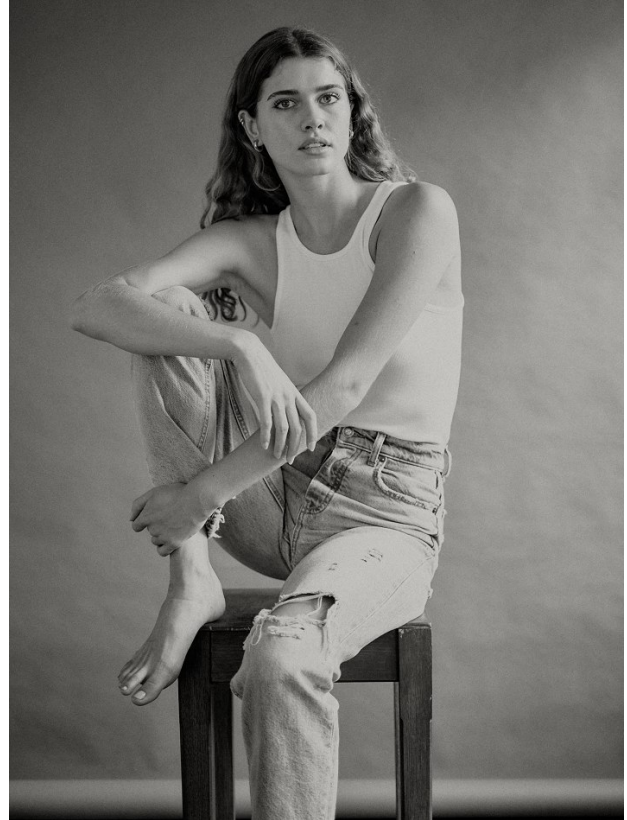

Chica
chica
chic!

On sort l'éventail, la dentelle,
le jupon pour un été caliente.
Photos Kenza Le Bas
Réalisation Chloé Para

Rcbe, Tressé Paris.
Bandana, Call It Your Name.
Bague à l'annulaire, Marc Betsche.
Bracelets, de Jaeger.
Bagues, Ginette NY.
Éventail, Dovelleyroy.

BOSS MODELS

CAPE TOWN

LYLA JOY WESTON

Height: 177cm Bust: 87cm Waist: 64cm Hips: 93cm Shoe: 7 UK Hair: Brown Eyes: Blue

BOSS MODELS

CAPE TOWN

LYLA JOY WESTON

Height: 177cm Bust: 87cm Waist: 64cm Hips: 93cm Shoe: 7 UK Hair: Brown Eyes: Blue