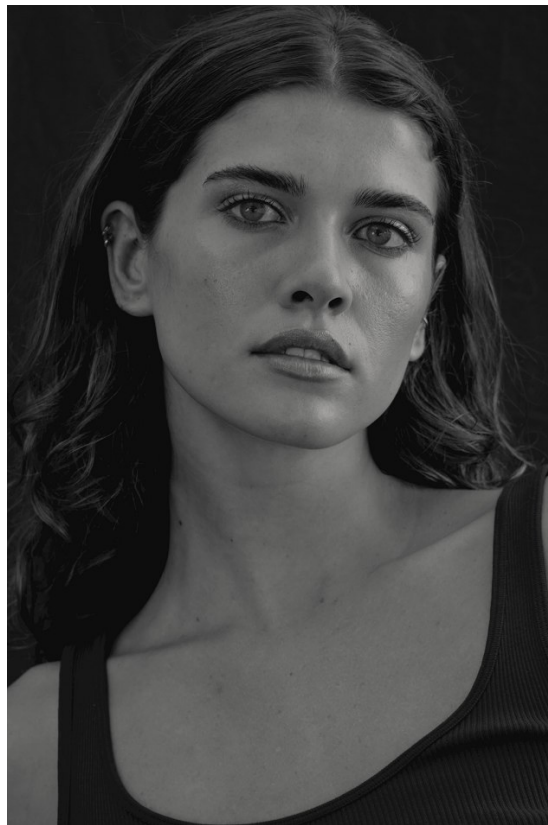

BOSS MODELS

CAPE TOWN

LYLA JOY WESTON

Height: 177cm Bust: 89cm Waist: 67cm Hips: 94cm Shoe: 7 UK Hair: Brown Eyes: Blue