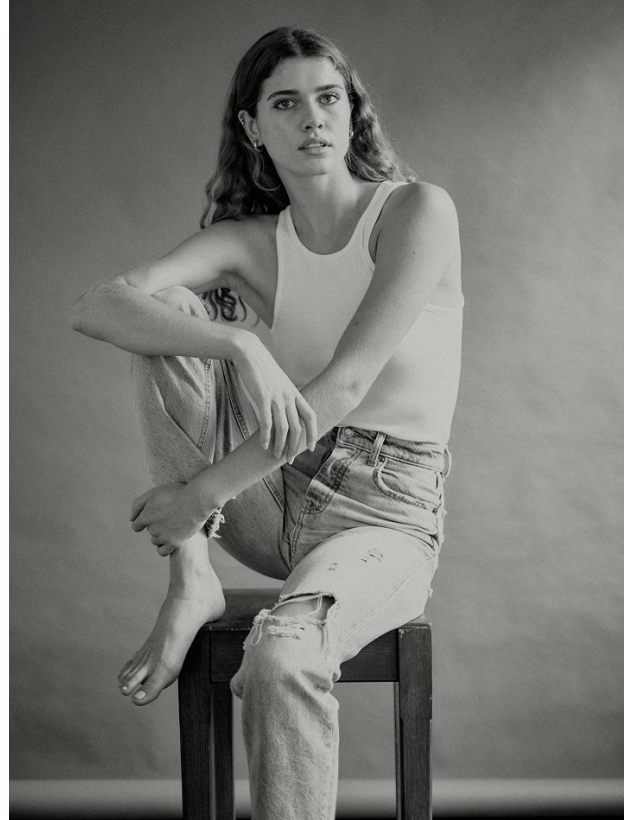

Chica
chica
chic!

On sort l'éventail, la dentelle,
le jupon pour un été caliente.
Photos Kenza Le Bas
Réalisation Chloé Para

Rcbe, Tressé Paris.
Bandana, Call It Your Name.
Bague à l'annulaire, Marc Betsche.
Bracelets, de Jaegher.
Bagues, Ginette NY.
Éventail, Dovelieroy.

BOSS MODELS

CAPE TOWN

LYLA JOY WESTON

Height: 177cm Bust: 89cm Waist: 67cm Hips: 94cm Shoe: 7 UK Hair: Brown Eyes: Blue

BOSS MODELS

CAPE TOWN

LYLA JOY WESTON

Height: 177cm Bust: 89cm Waist: 67cm Hips: 94cm Shoe: 7 UK Hair: Brown Eyes: Blue