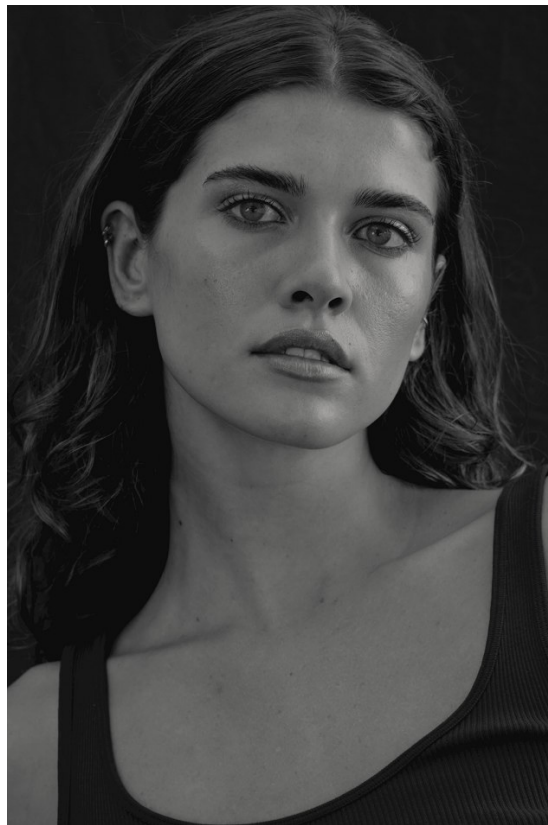

BOSS MODELS

CAPE TOWN

LYLA JOY WESTON

Height: 177cm Bust: 87cm Waist: 64cm Hips: 93cm Shoe: 7 UK Hair: Brown Eyes: Blue