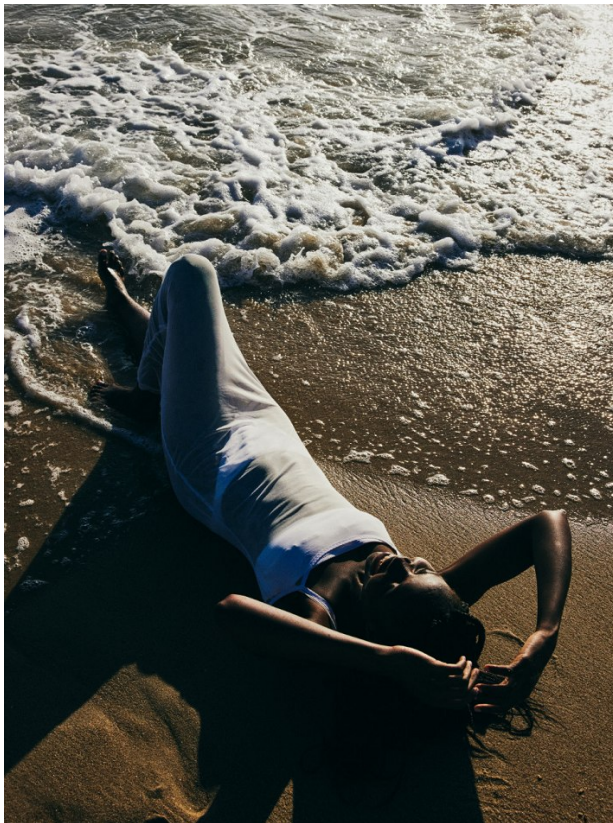

NOMA MOKONI

Height: 174cm Bust: 86cm Waist: 63cm Hips: 95cm Shoe: 6 UK Hair: Dark Black Eyes: Brown