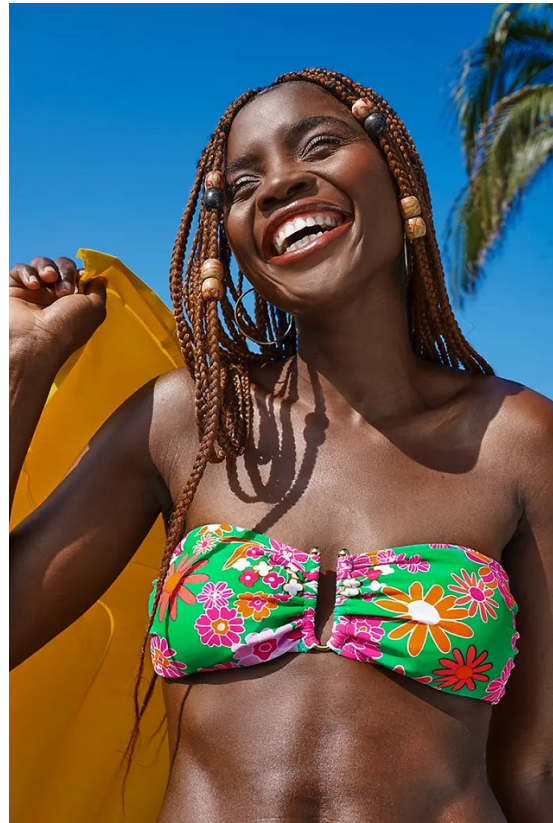

# BOSS MODELS

CAPE TOWN