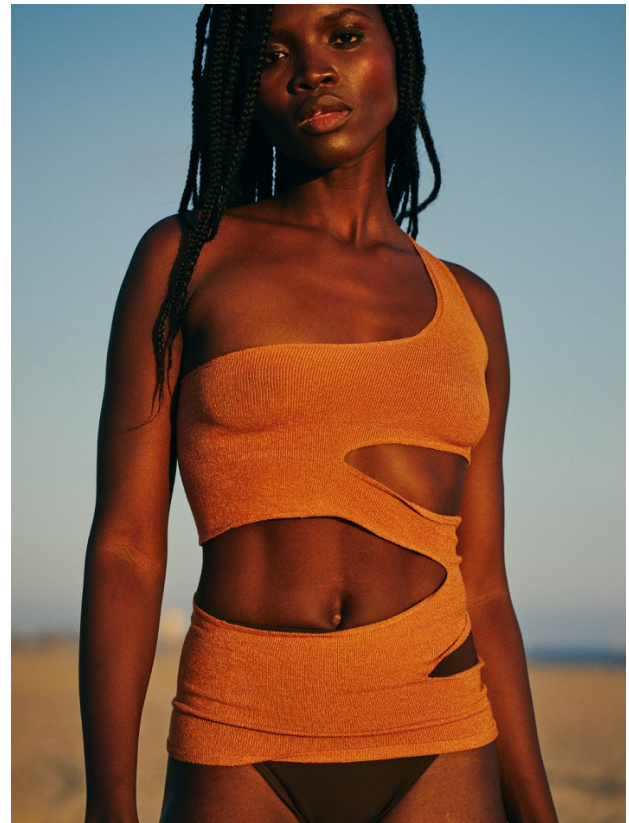

NOMA MOKONI

Height: 174cm Bust: 86cm Waist: 63cm Hips: 97cm Shoe: 6 UK Hair: Dark Black Eyes: Brown