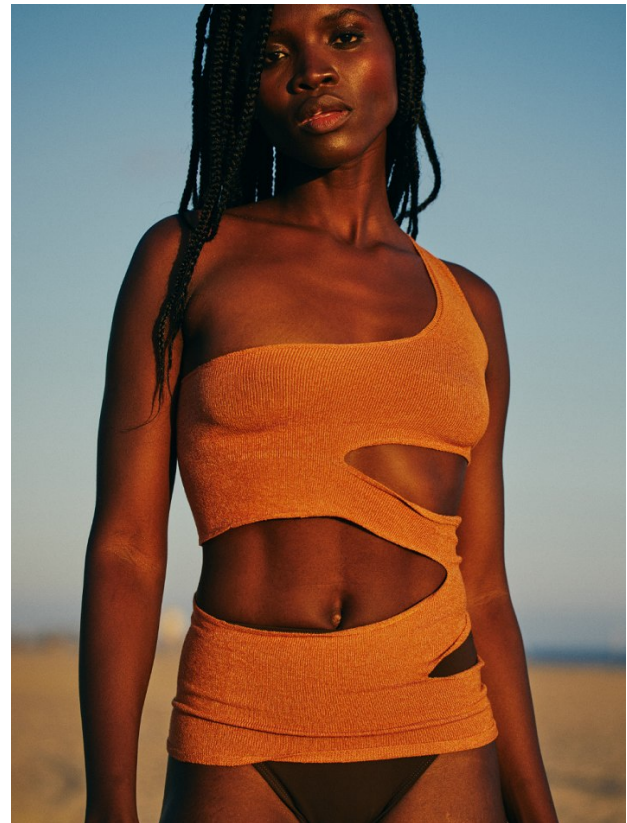

NOMA MOKONI

Height: 174cm Bust: 86cm Waist: 63cm Hips: 95cm Shoe: 6 UK Hair: Dark Black Eyes: Brown