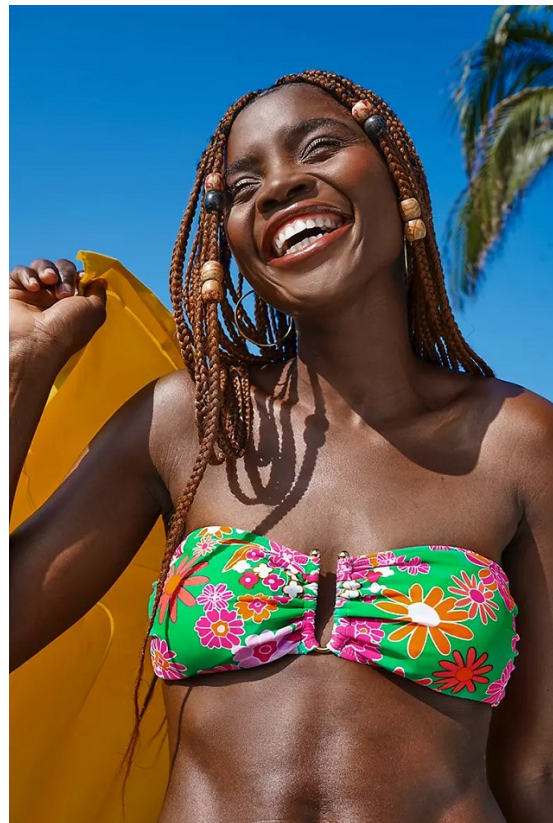

# BOSS MODELS

CAPE TOWN