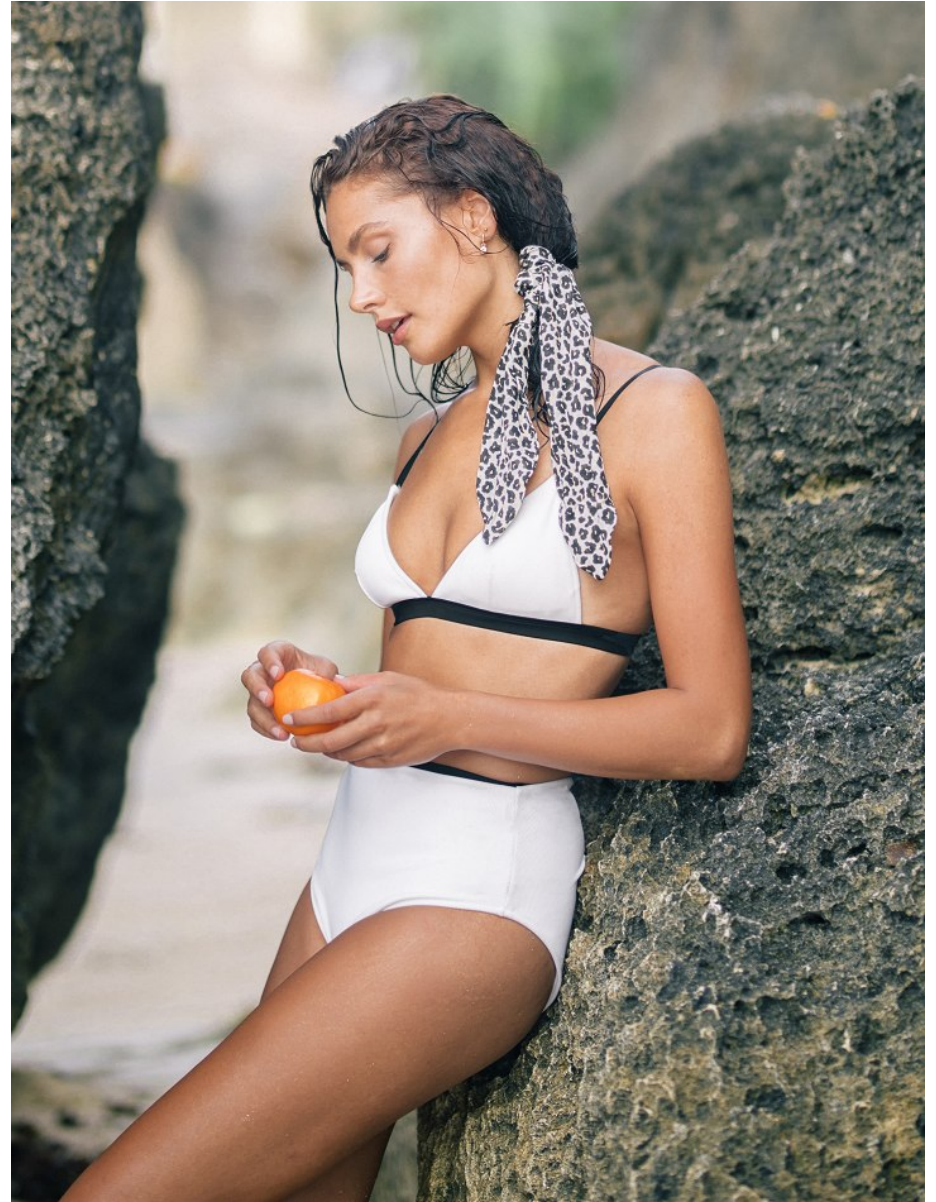

BOSS MODELS

CAPE TOWN

Height: 174cm Bust: 87cm Waist: 63cm Hips: 93cm Shoe: 6 UK Hair: Brown Eyes: Blue