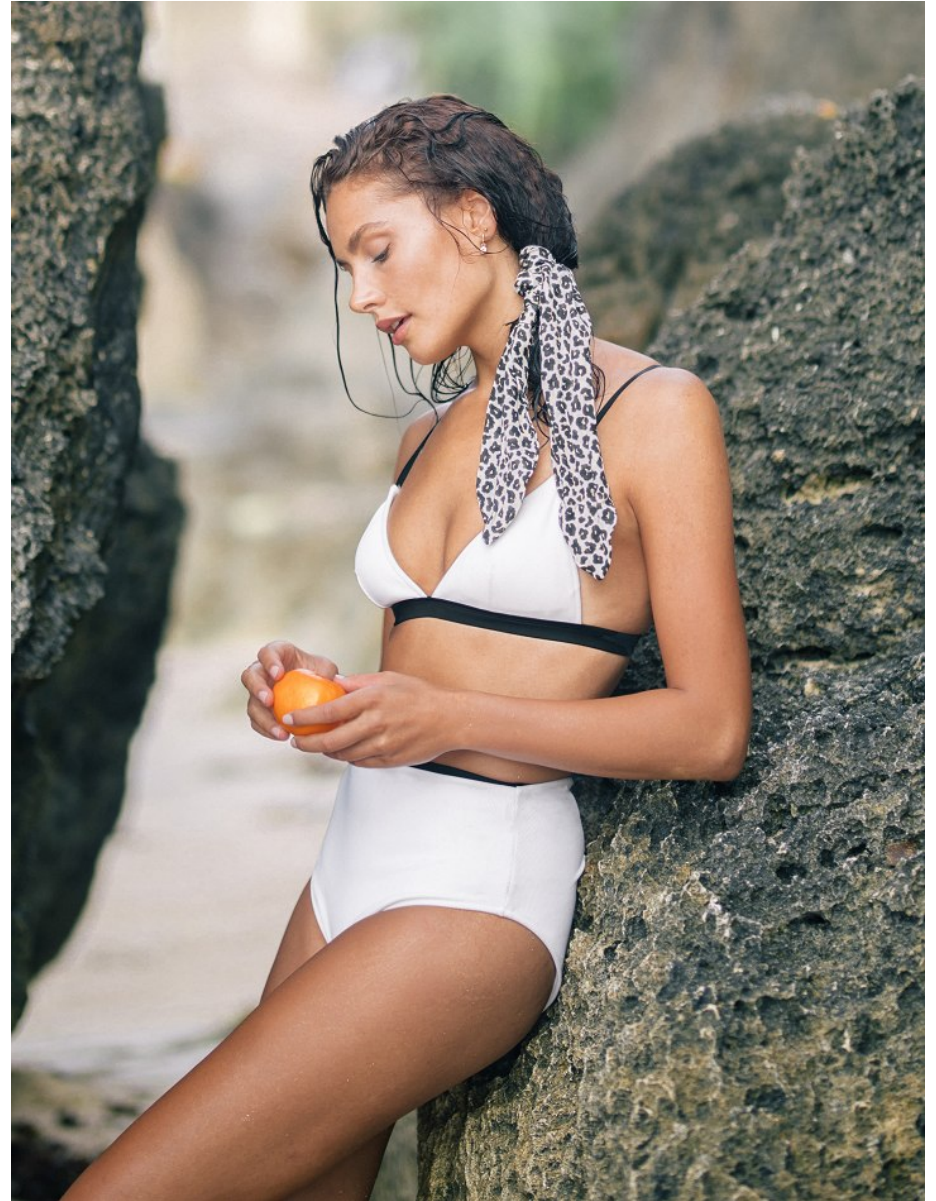

BOSS MODELS

CAPE TOWN

Height: 175cm Bust: 87cm Waist: 62cm Hips: 90cm Shoe: 6 UK Hair: Brown Eyes: Blue