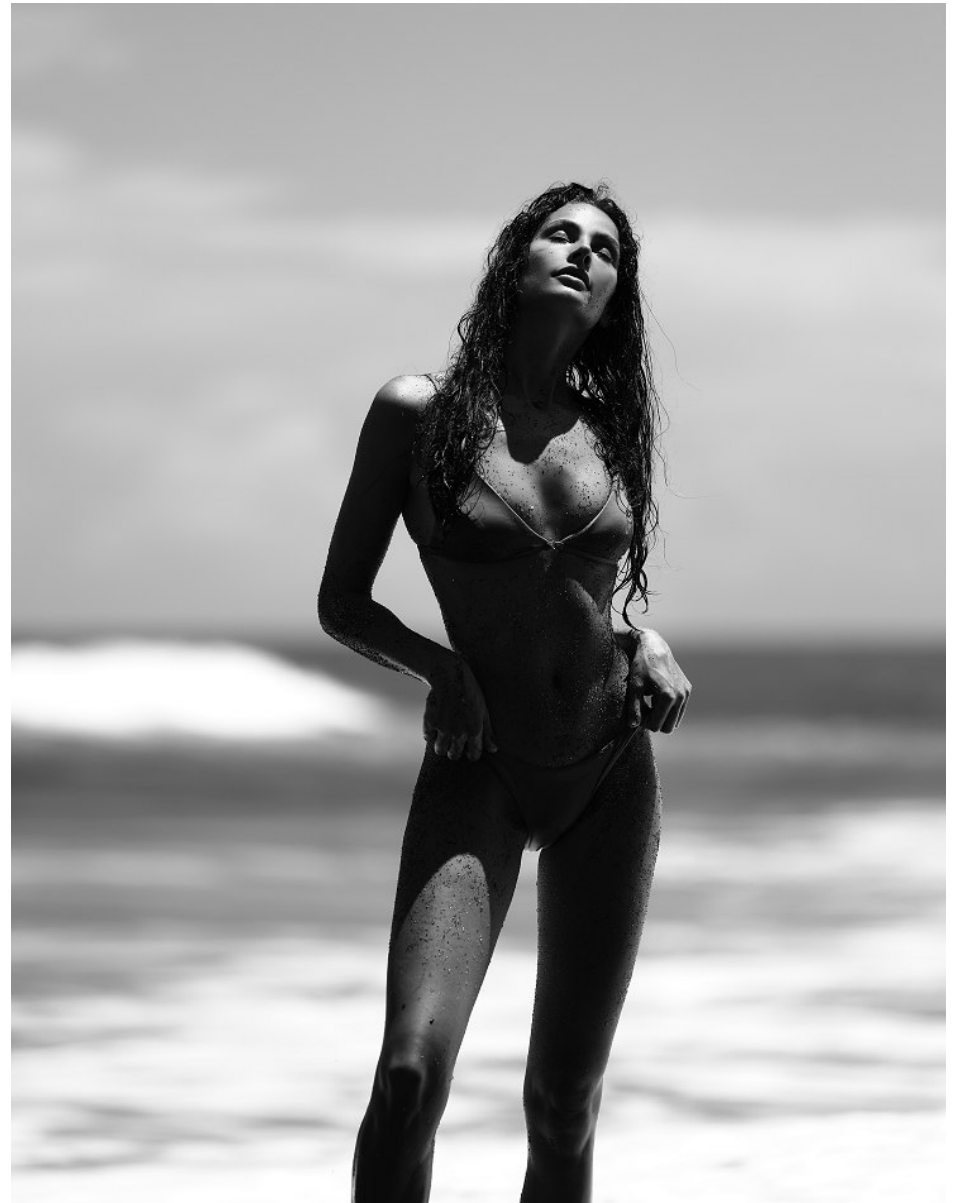

BOSS MODELS

CAPE TOWN

Height: 174cm Bust: 87cm Waist: 63cm Hips: 93cm Shoe: 6 UK Hair: Brown Eyes: Blue