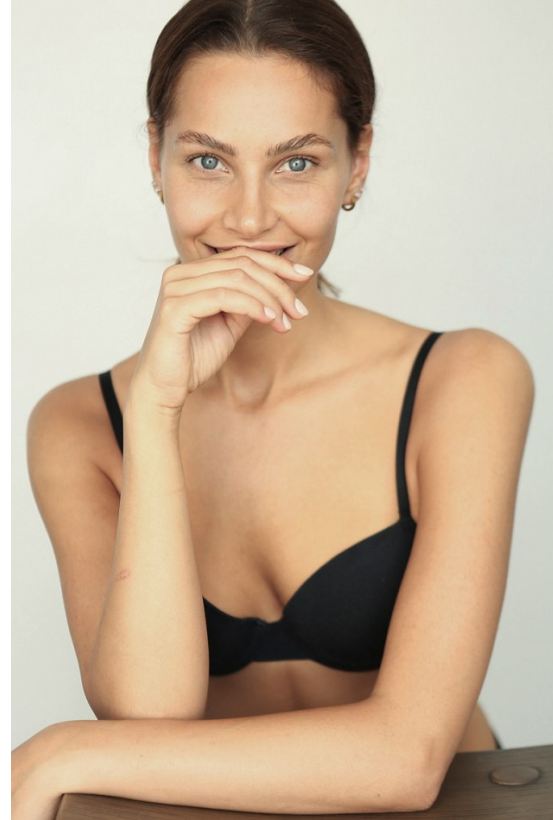

Jurk € 200,- Caroline Basi
 vest € 70,- en tas € 199,- (Akkor)
 gevlochten leren riem € 109,5 (Akkor)
 leren laarzen € 239,95 (Vagabond)
 via Zalando

2 **VROUW.NL**

ROSALINDE MULDER

Height: 174cm Bust: 87cm Waist: 63cm Hips: 93cm Shoe: 6 UK Hair: Brown Eyes: Blue

BOSS MODELS

CAPE TOWN

ROSALINDE MULDER

Height: 174cm Bust: 87cm Waist: 63cm Hips: 93cm Shoe: 6 UK Hair: Brown Eyes: Blue

BOSS MODELS

CAPE TOWN

ROSALINDE MULDER

Height: 174cm Bust: 87cm Waist: 63cm Hips: 93cm Shoe: 6 UK Hair: Brown Eyes: Blue