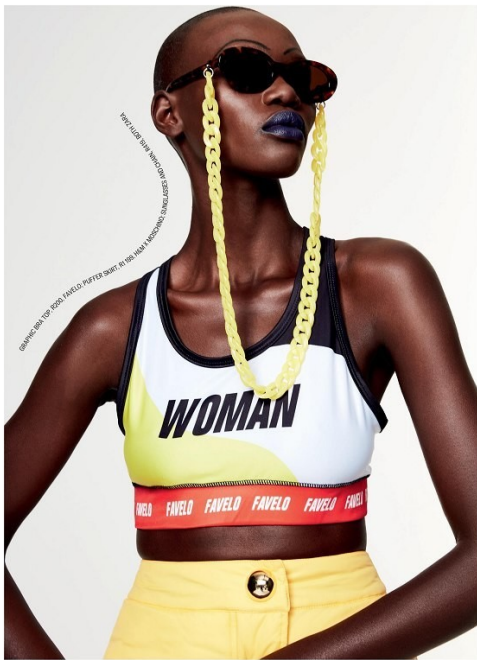

BOSS MODELS

CAPE TOWN

001Manfashion_Kelly.indd 2

2018/10/11 12:24

001Manfashion_Kelly.indd 6

2018/10/11 12:25

NOELLE GRAOBE

Height: 179cm Bust: 79cm Waist: 67cm Hips: 94cm Shoe: 6.5 UK Hair: Black Eyes: Brown