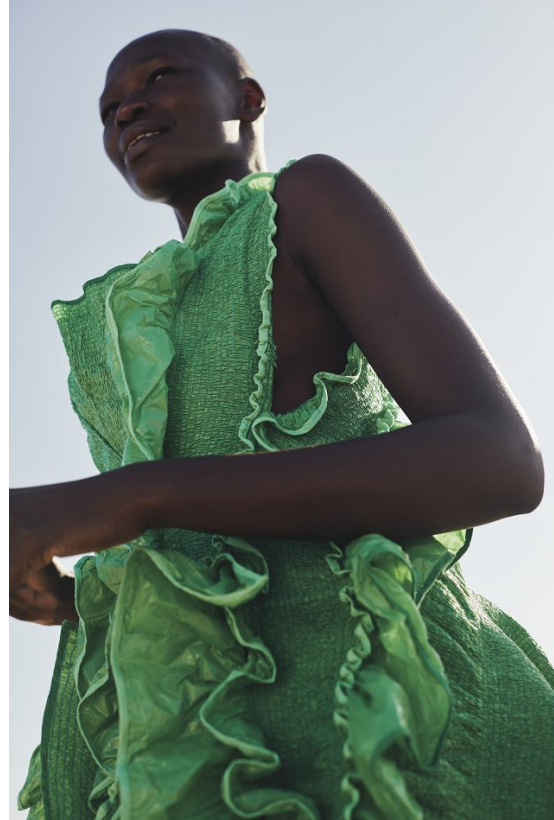

BOSS MODELS

CAPE TOWN

001Manfashion_Kelly.indd 2

2018/10/11 12:24

001Manfashion_Kelly.indd 6

2018/10/11 12:25

NOELLE GRAOBE

Height: 179cm Bust: 79cm Waist: 67cm Hips: 94cm Shoe: 6.5 UK Hair: Black Eyes: Brown