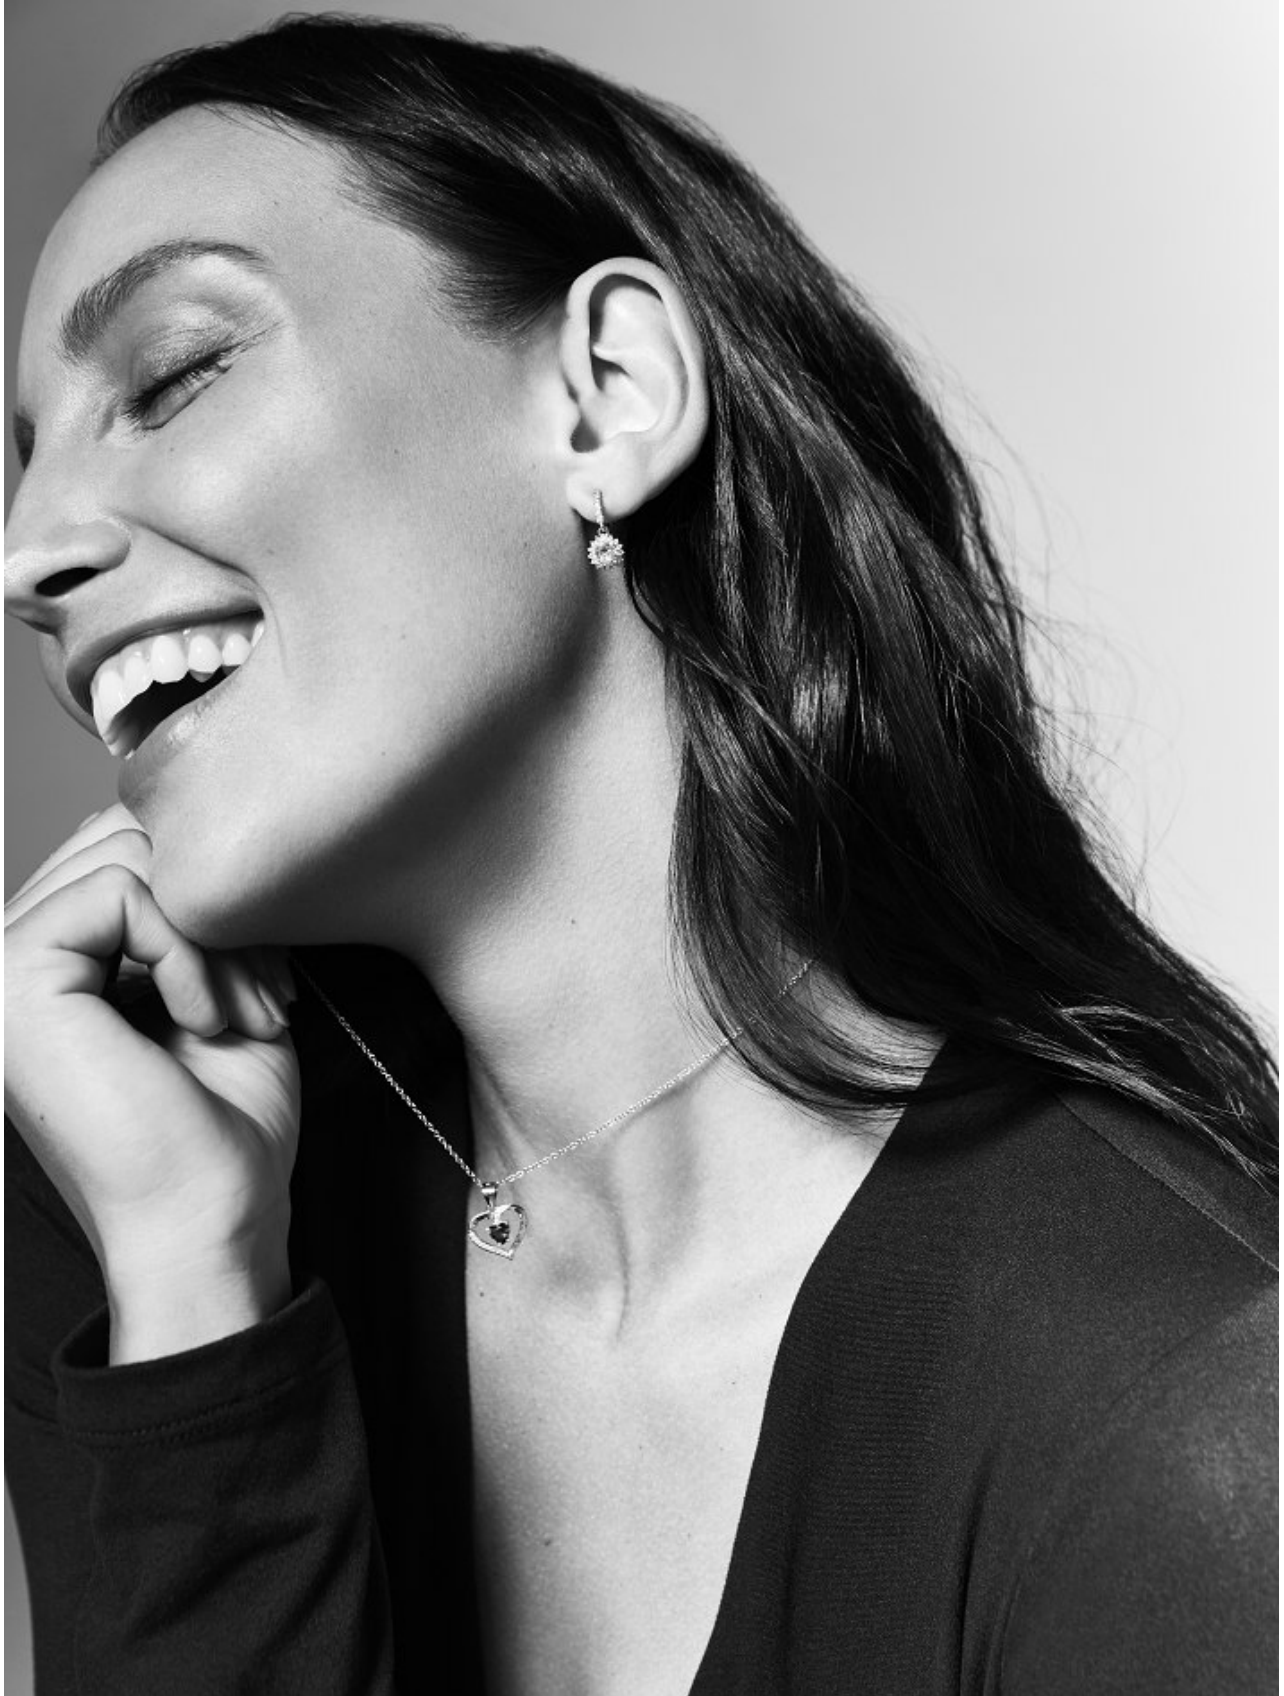

CHARISSA SNYMAN

BOSS MODELS

CAPE TOWN

Height: 177cm Bust: 90cm Waist: 73cm Hips: 98cm Shoe: 7 UK Hair: Brown Eyes: Green