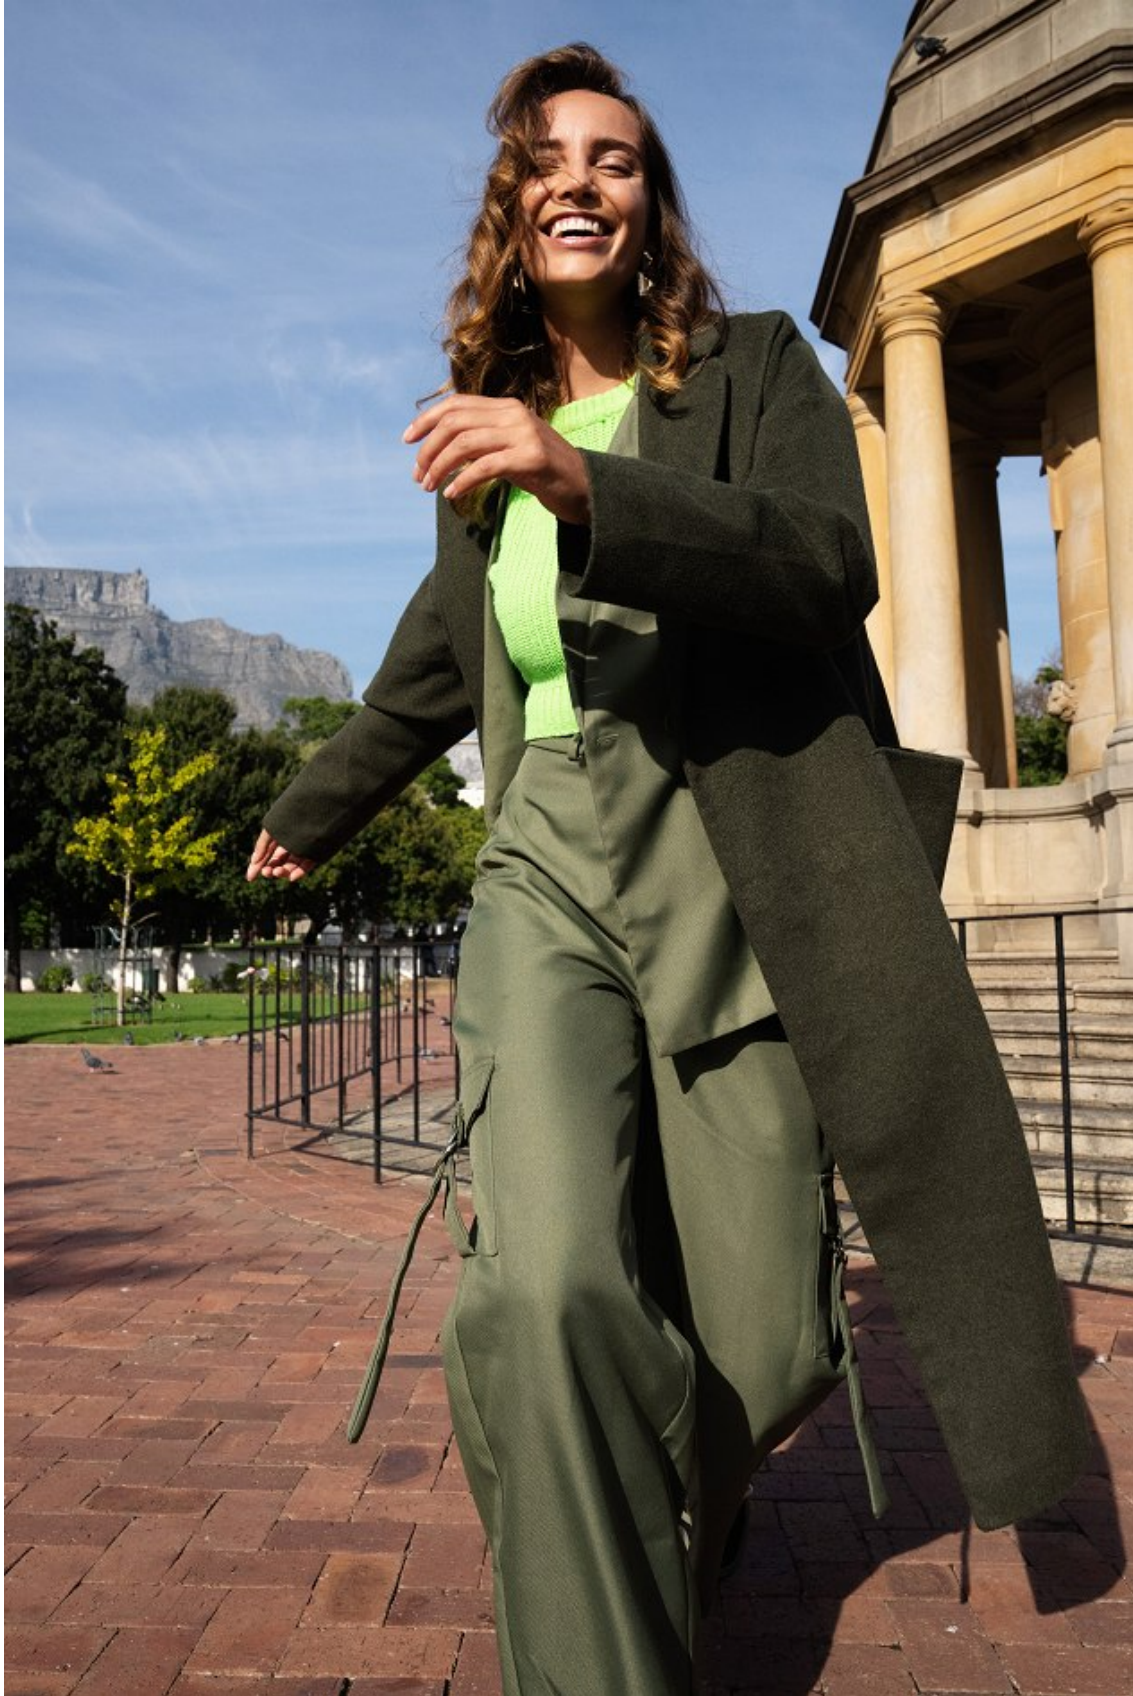

CHARISSA SNYMAN

BOSS MODELS

CAPE TOWN

Height: 177cm Bust: 90cm Waist: 73cm Hips: 98cm Shoe: 7 UK Hair: Brown Eyes: Green