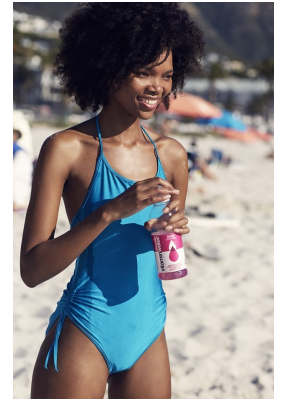

# BOSS MODELS

CAPE TOWN