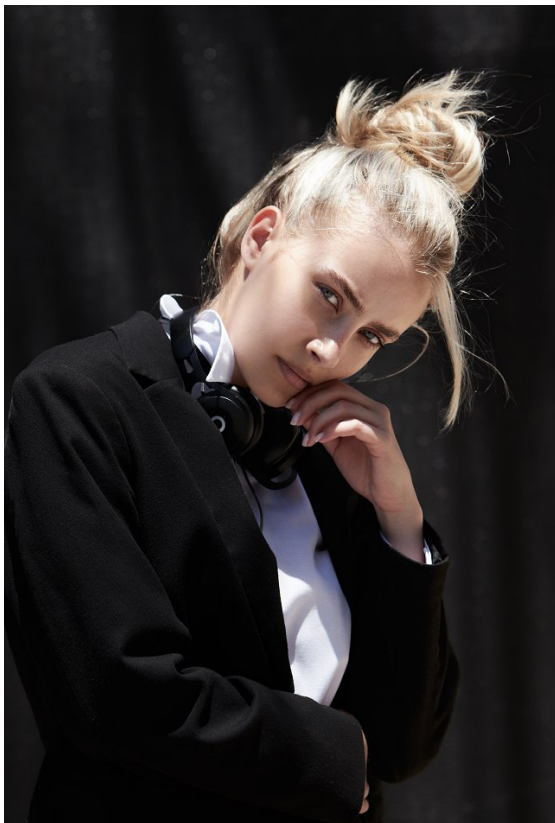

# BOSS MODELS

CAPE TOWN