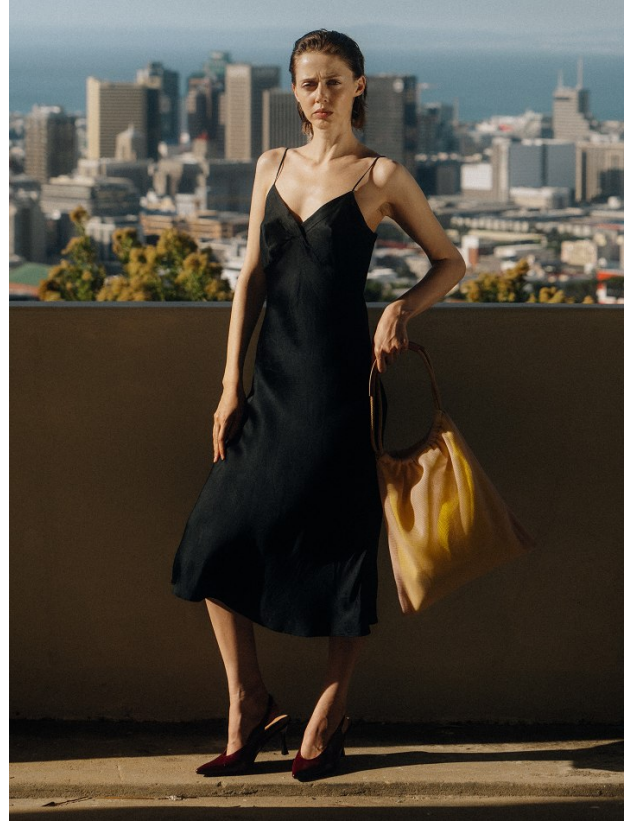

# BOSS MODELS

CAPE TOWN