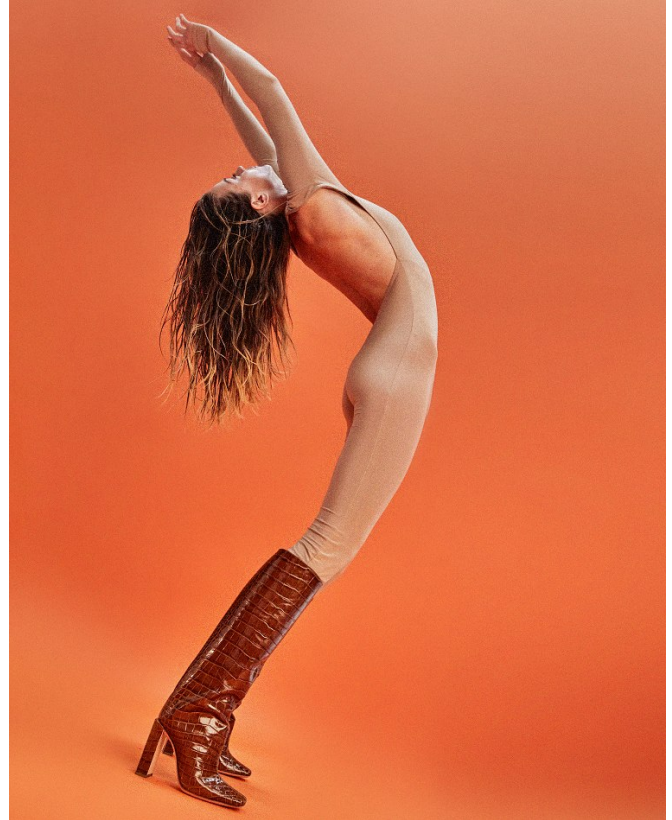

BOSS MODELS

CAPE TOWN

VICTORIA PLUM

Height: 173cm Bust: 83cm Waist: 60cm Hips: 90cm Shoe: 5 UK Hair: Ash Blonde Eyes: Blue/Green