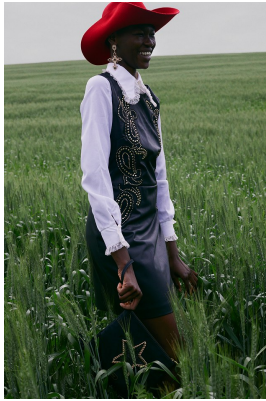

# BOSS MODELS

CAPE TOWN