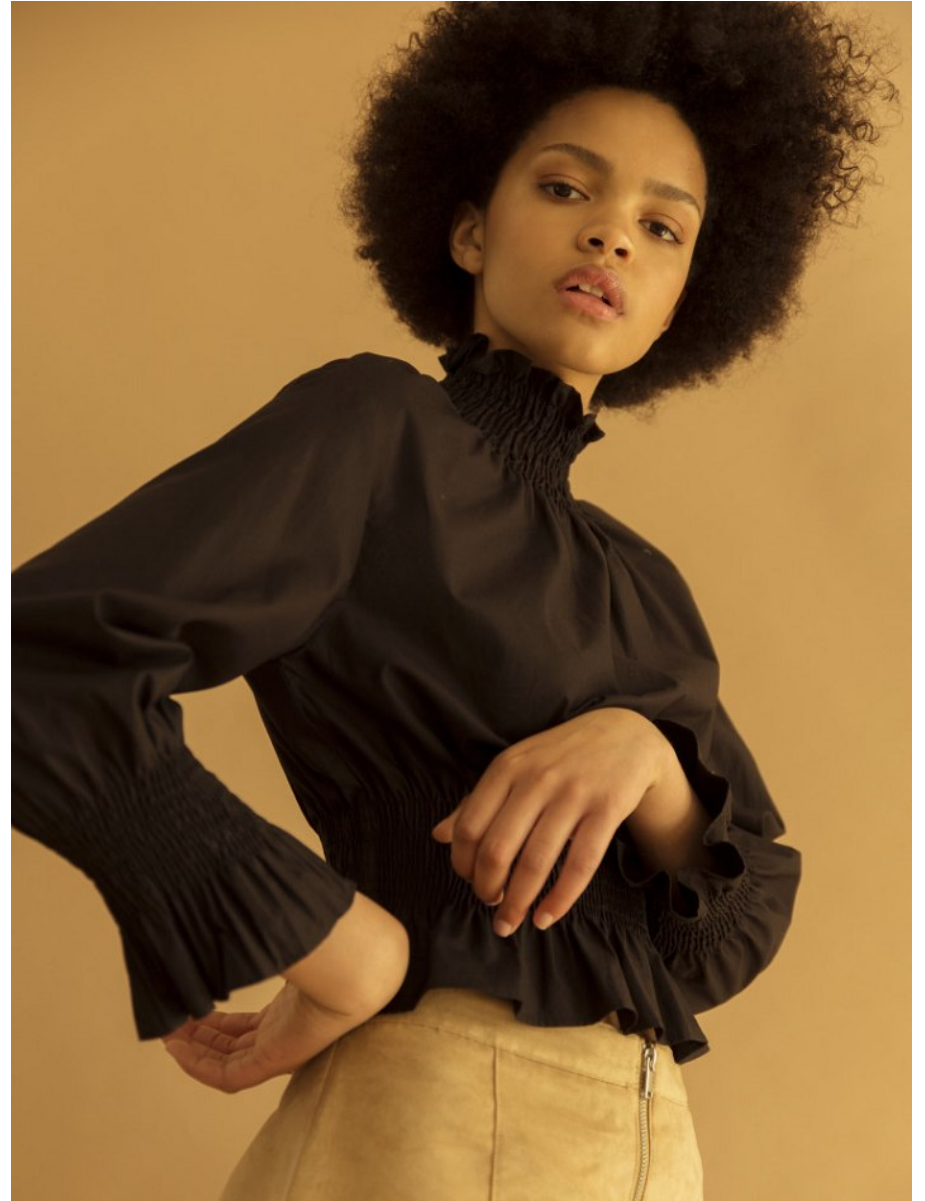

BOSS MODELS

CAPE TOWN

Height: 180cm Bust: 81cm Waist: 61cm Hips: 90cm Shoe: 7 UK Hair: Brown Eyes: Brown