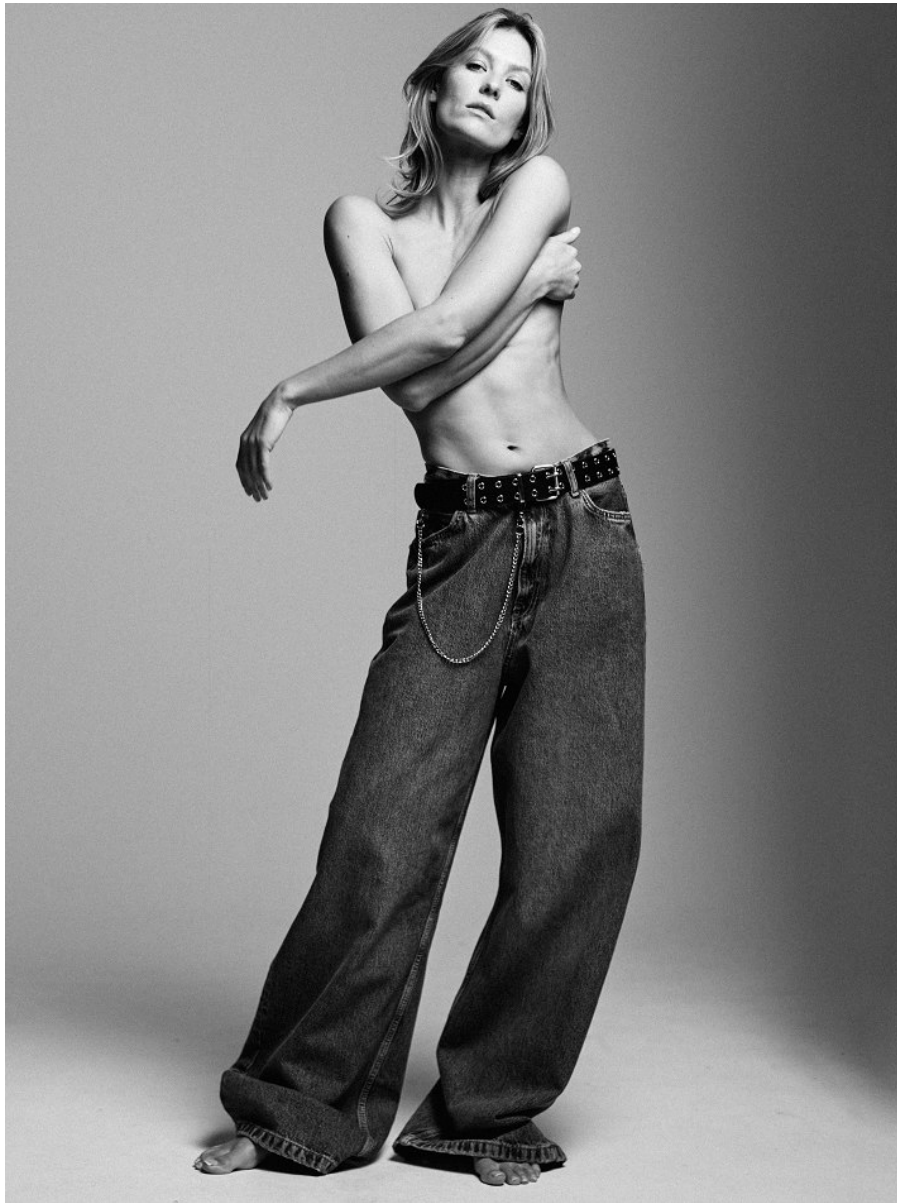

Sneaker | 139,90 €
11-766-25 | mehrere Farben erh.

Sandale | 149,90 €
11-580-03

Mantel | 349,90 €
F10-43010-PF

Tasche | 129,90 €
D11-13000-OD

22

LUISA SONDERMEIER

Height: 173cm Bust: 81cm Waist: 59cm Hips: 89cm Shoe: 5 UK Hair: Blonde Eyes: Blue