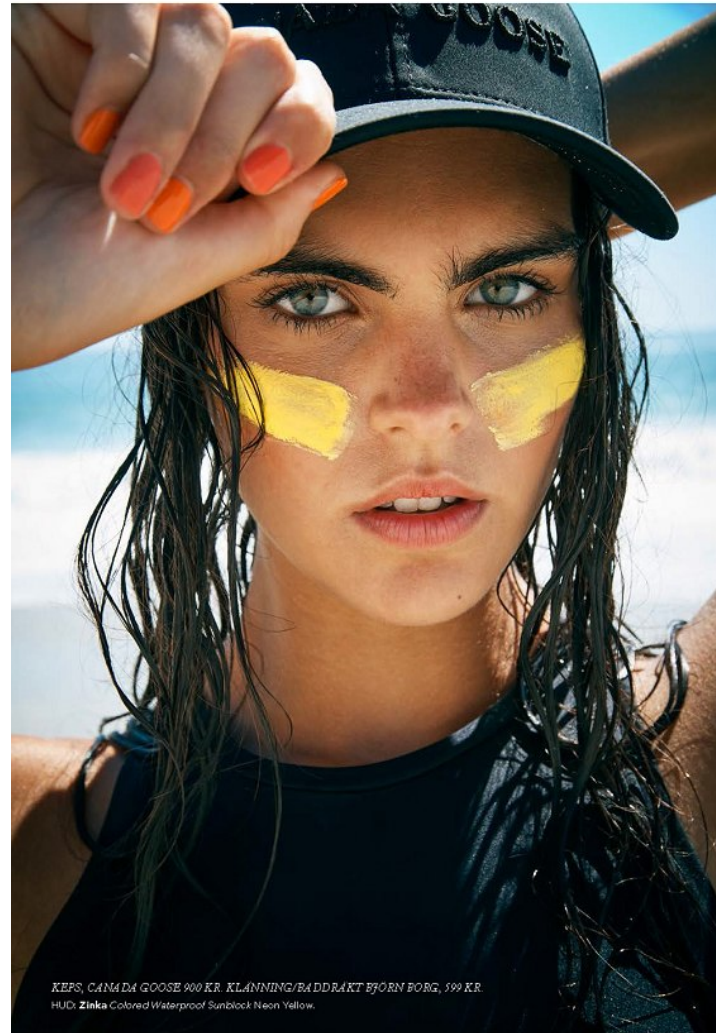

BOSS MODELS

CAPE TOWN

MODE

KEPS, CANADA GOOSE 900 KR. KLÄNNING/BÄDDRÄKT BJÖRN BORG, 599 KR.
HUD: Zinka Colored Waterproof Sunblock Neon Yellow.

© 2018 | www.daisybeauty.com

MIEKE VISSER

Height: 180cm Bust: 88cm Waist: 65cm Hips: 93cm Shoe: 7.5 UK Hair: Dark Brown Eyes: Blue