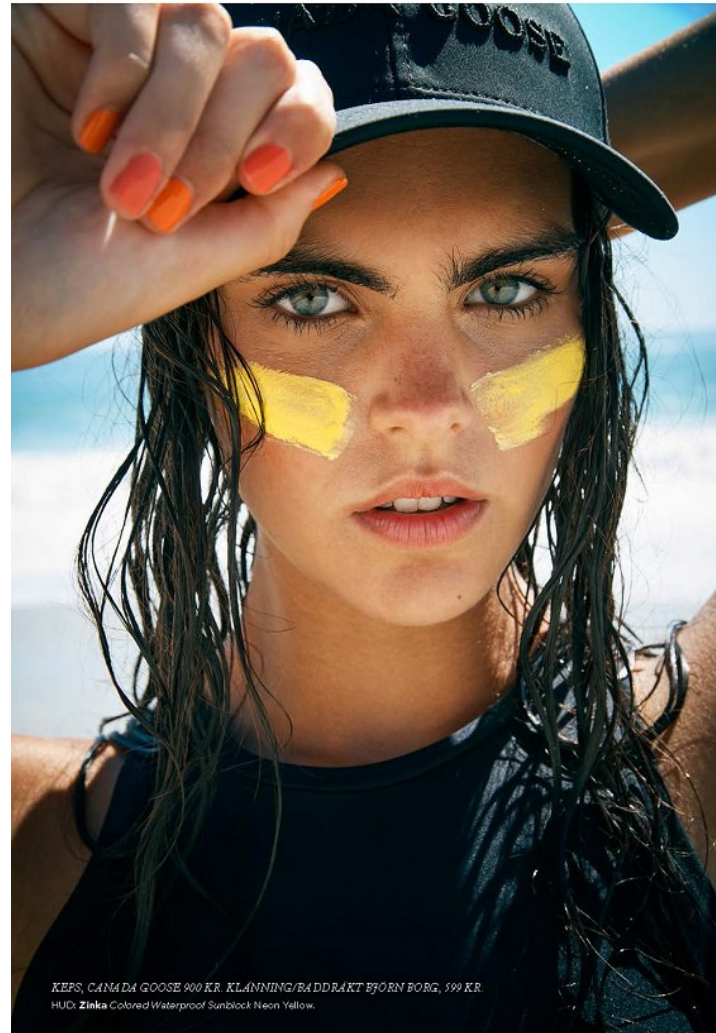

# BOSS MODELS

CAPE TOWN

MODE

KEPS, CANADA GOOSE 900 KR. KLÄNNING/BÄDDRÄKT BJÖRN BORG, 599 KR.  
HUD: Zinka Colored Waterproof Sunblock Neon Yellow.

© 2018 | www.daisybeauty.com