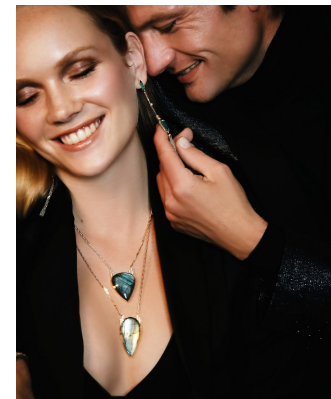

# BOSS MODELS

CAPE TOWN