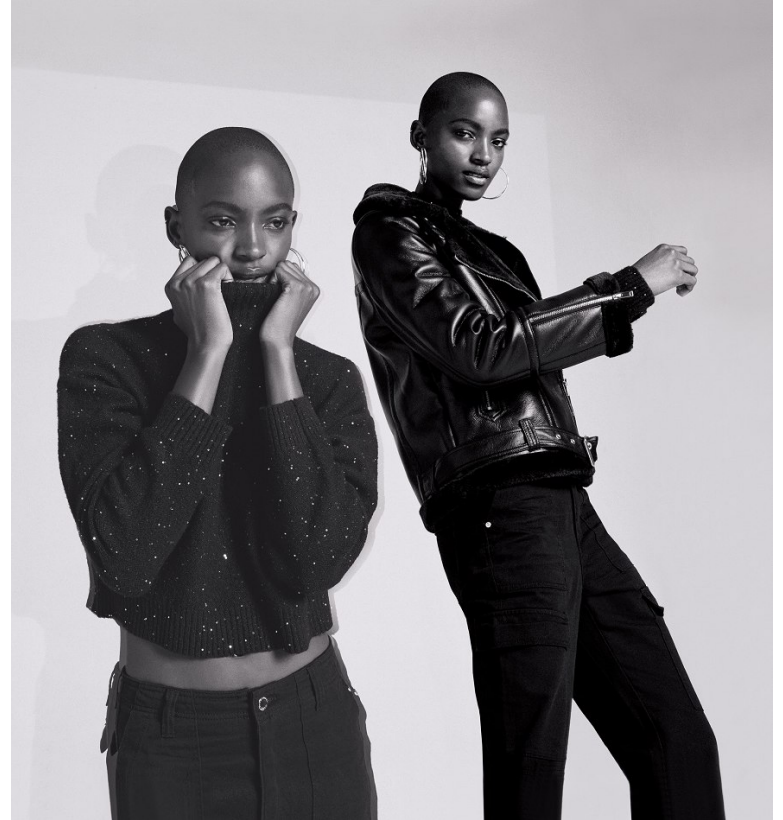

# BOSS MODELS

CAPE TOWN