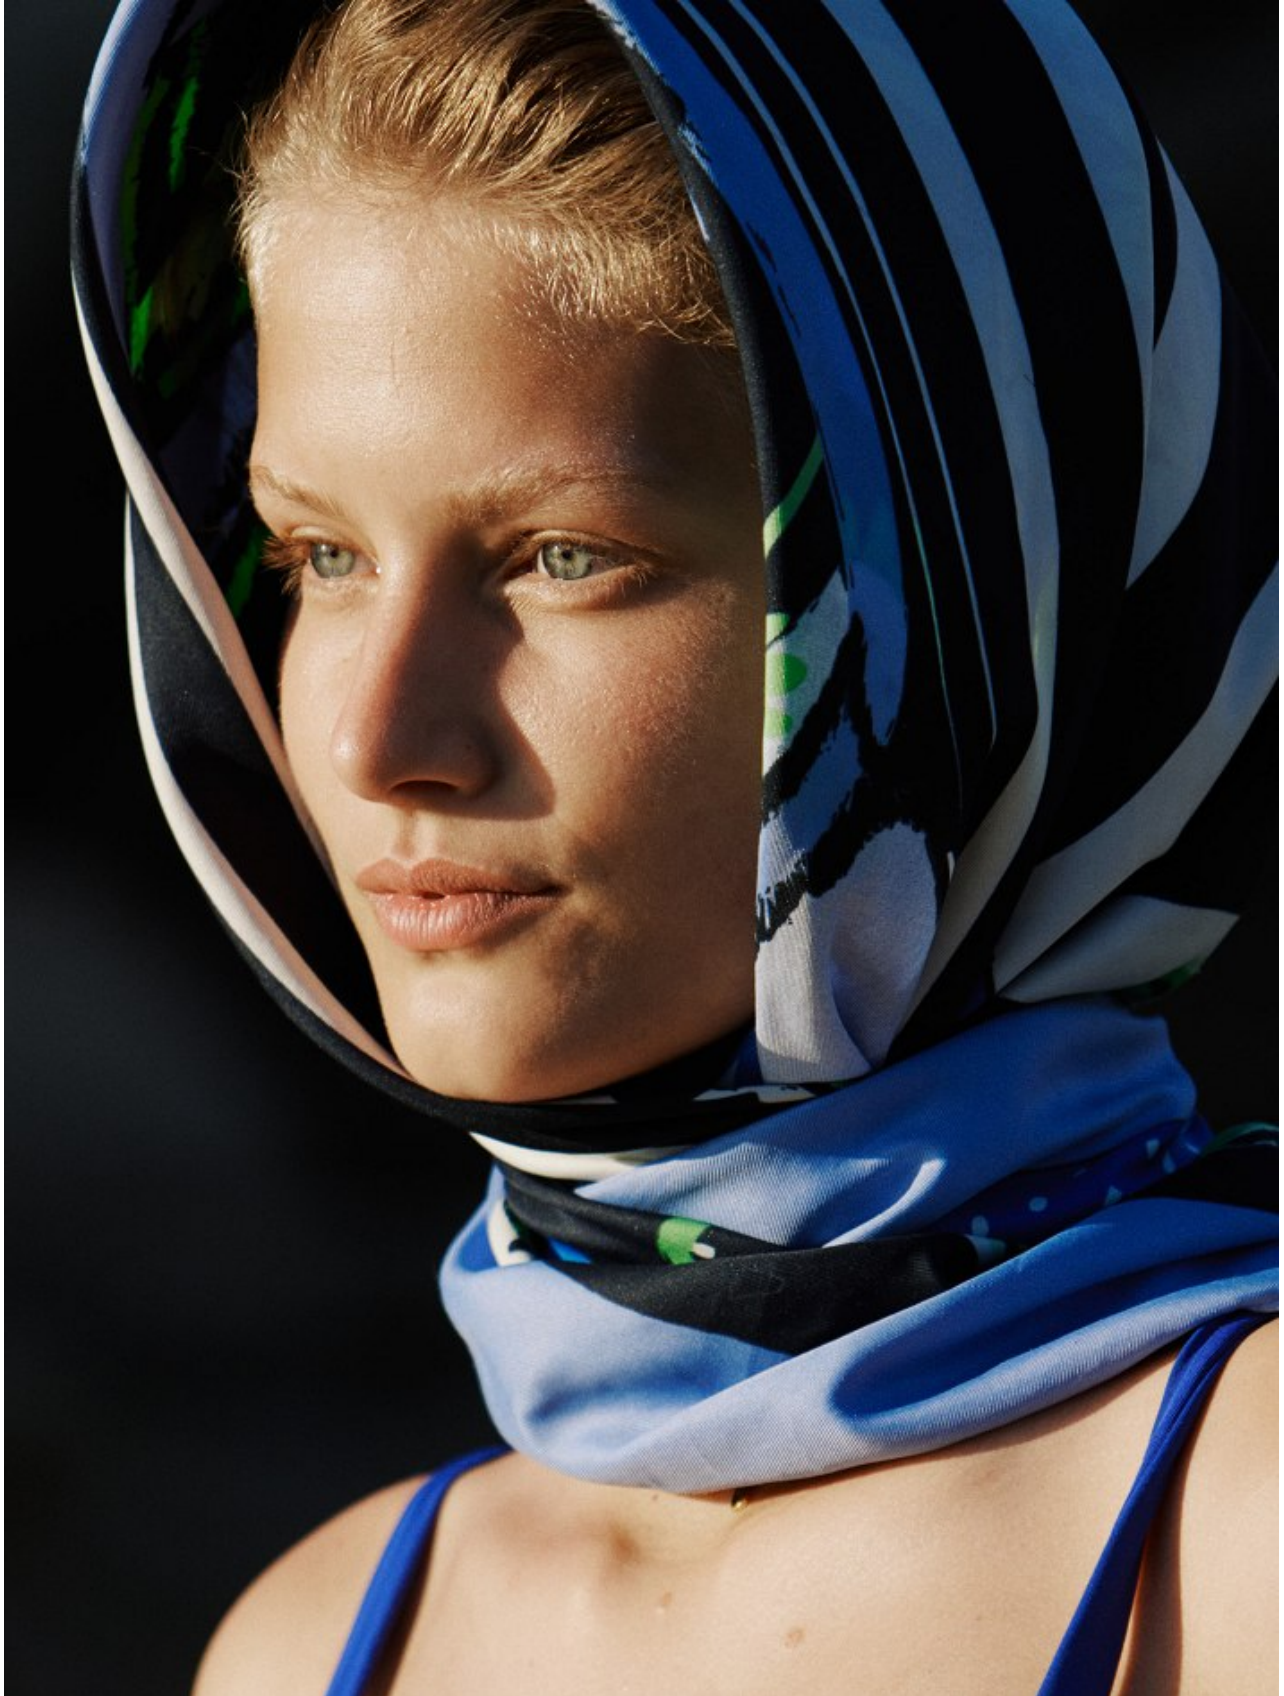

NATHALIE BLENDERMANN

BOSS MODELS

CAPE TOWN

NATHALIE BLENDERMANN

Height: 177cm Bust: 83cm Waist: 61cm Hips: 90cm Shoe: 7.5 UK Hair: Ash Blonde Eyes: Blue