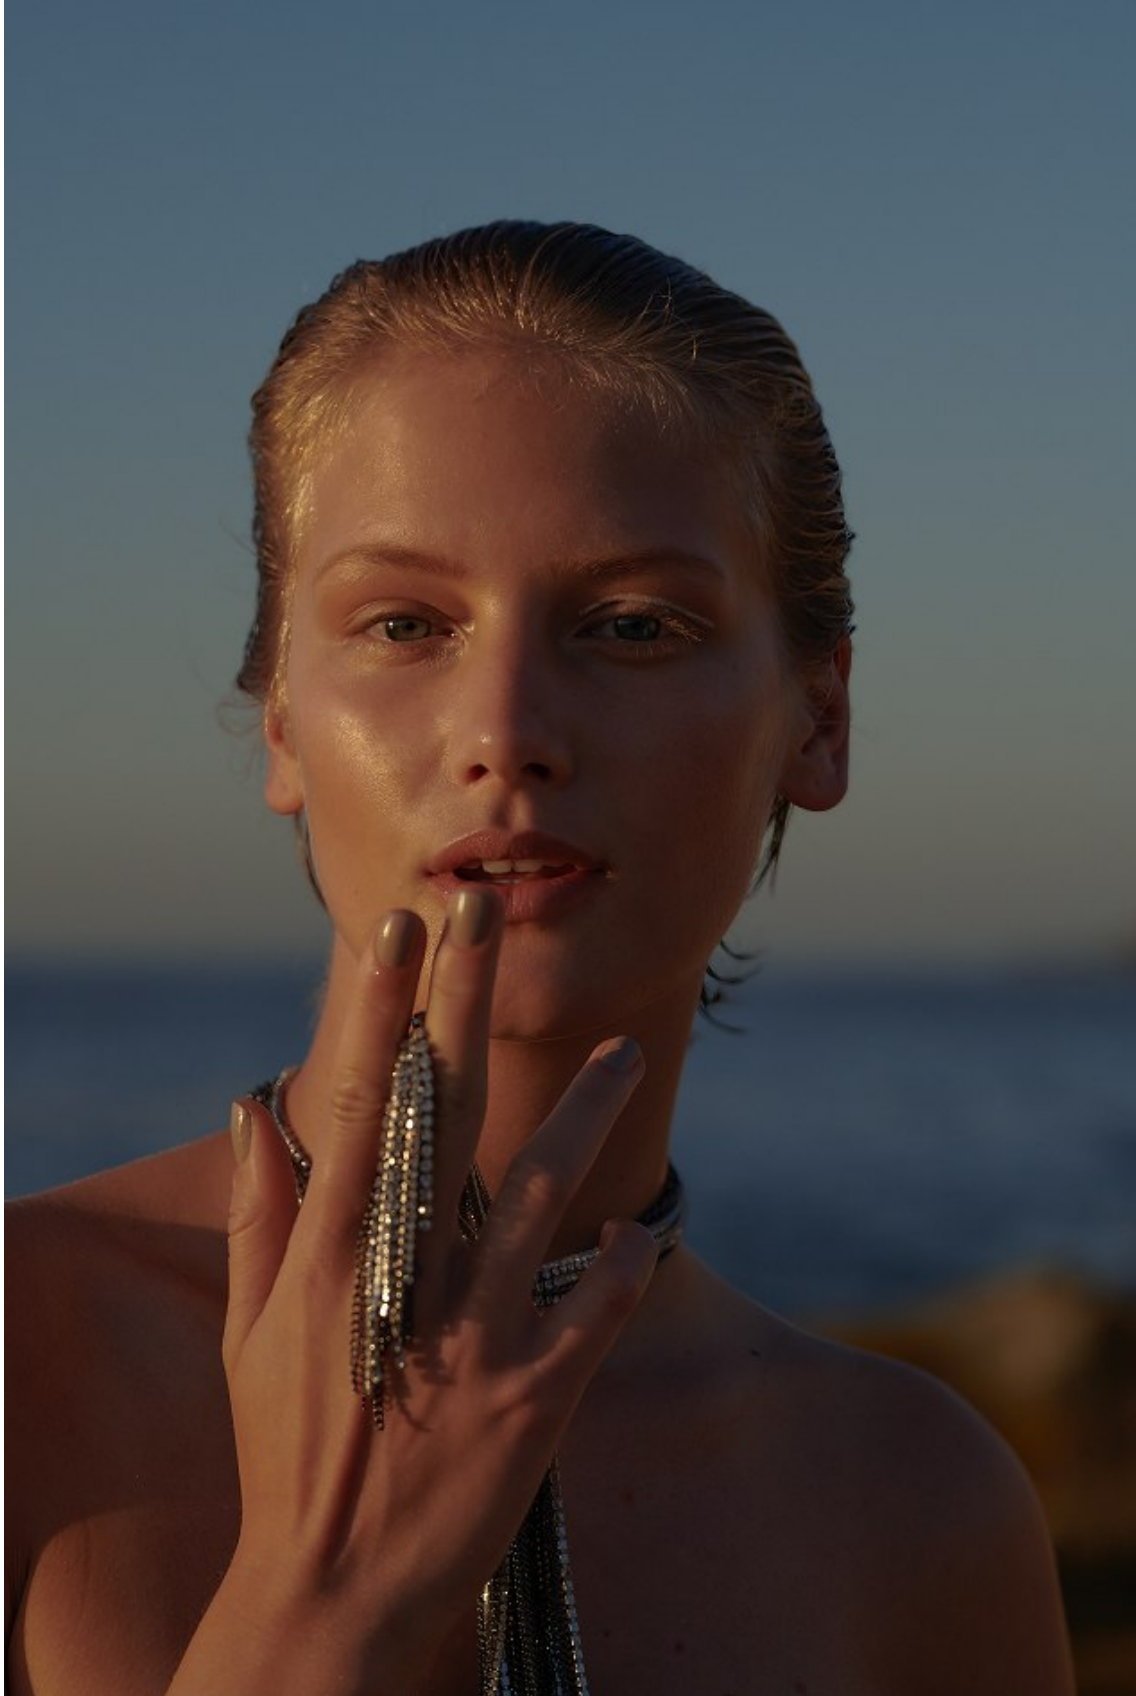

BOSS MODELS

CAPE TOWN

NATHALIE BLENDERMANN

Height: 177cm Bust: 83cm Waist: 61cm Hips: 90cm Shoe: 7.5 UK Hair: Ash Blonde Eyes: Blue