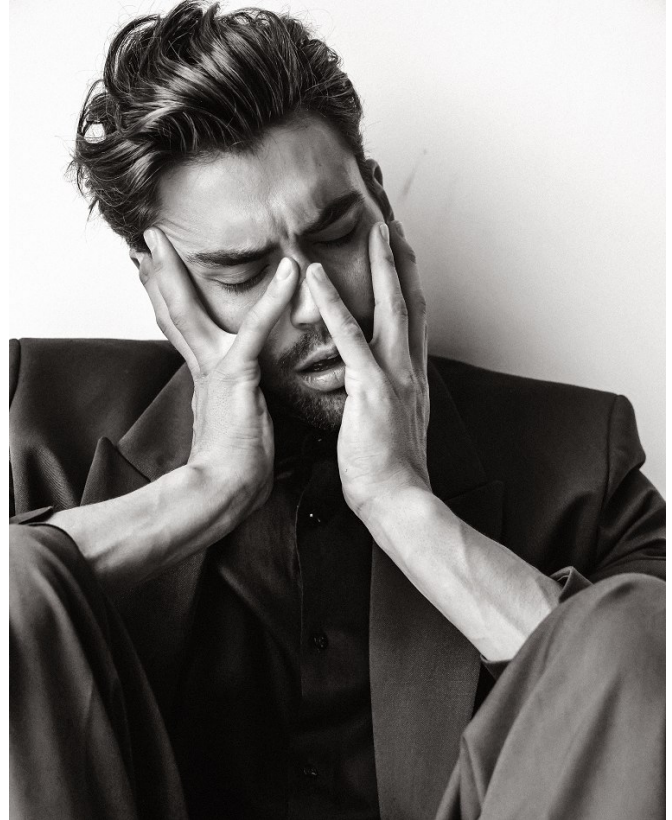

# BOSS MODELS

CAPE TOWN