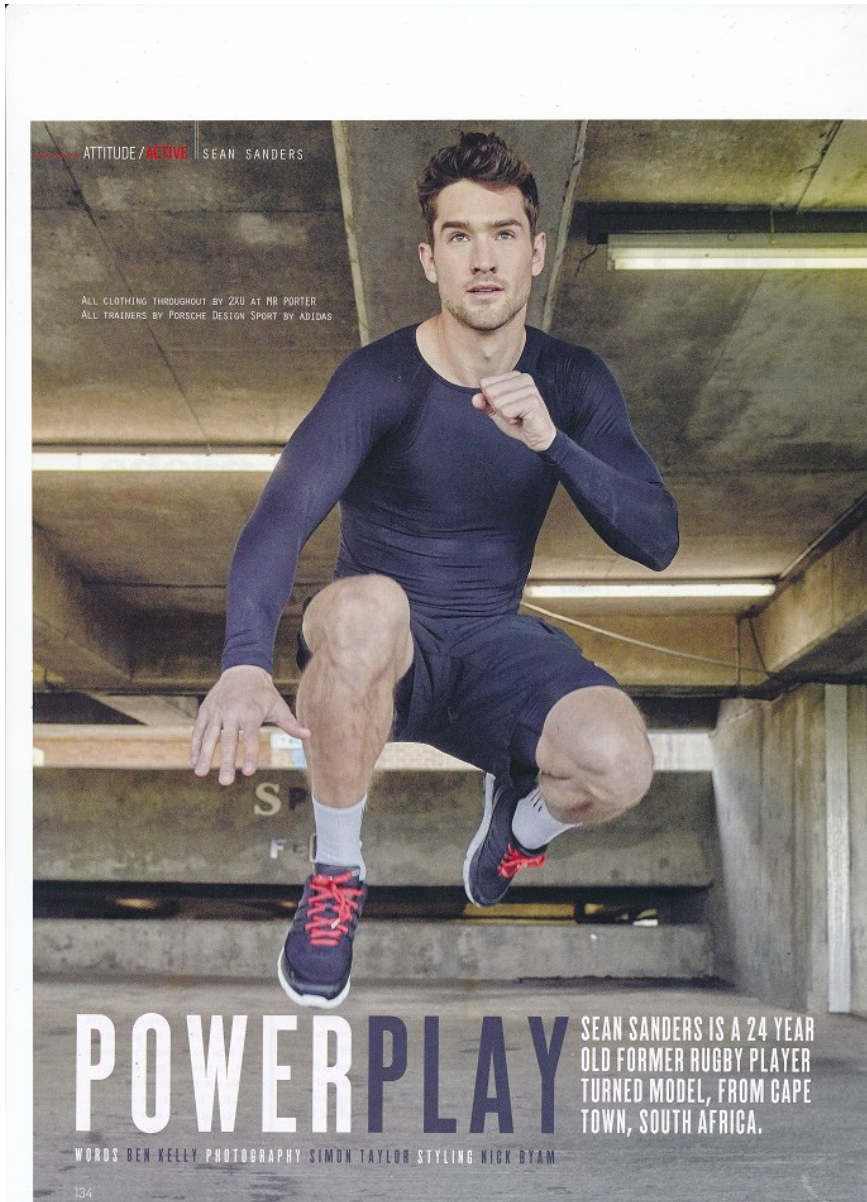

# BOSS MODELS

CAPE TOWN