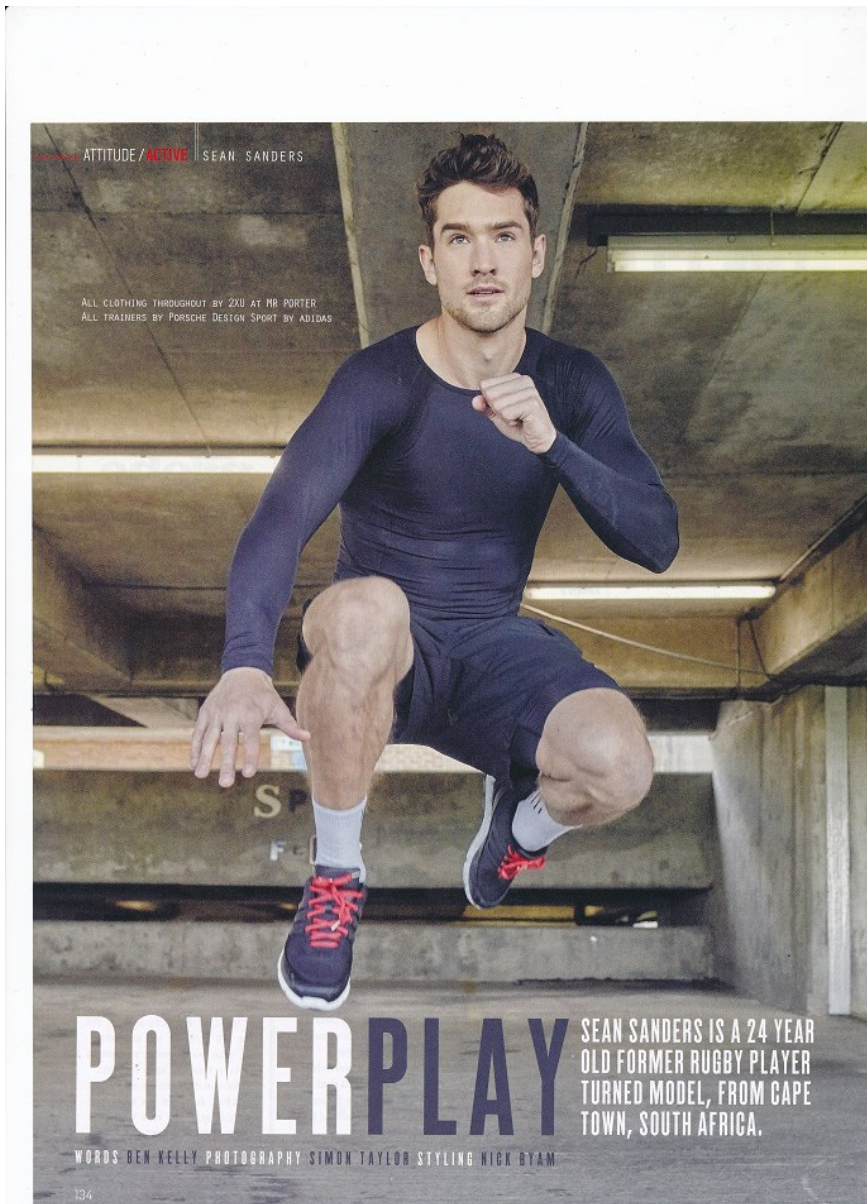

# BOSS MODELS

CAPE TOWN