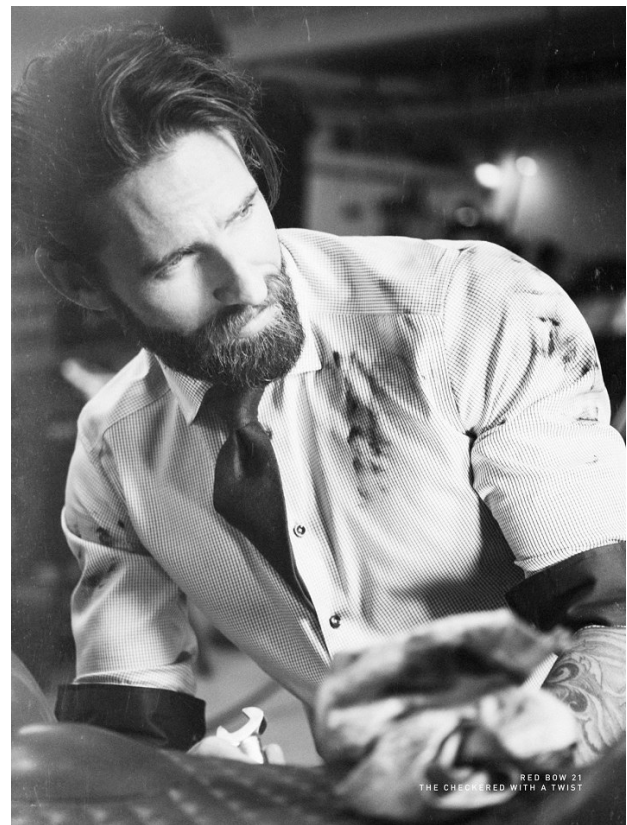

# BOSS MODELS

CAPE TOWN

80124 3951 5925  
60417 3285 5454