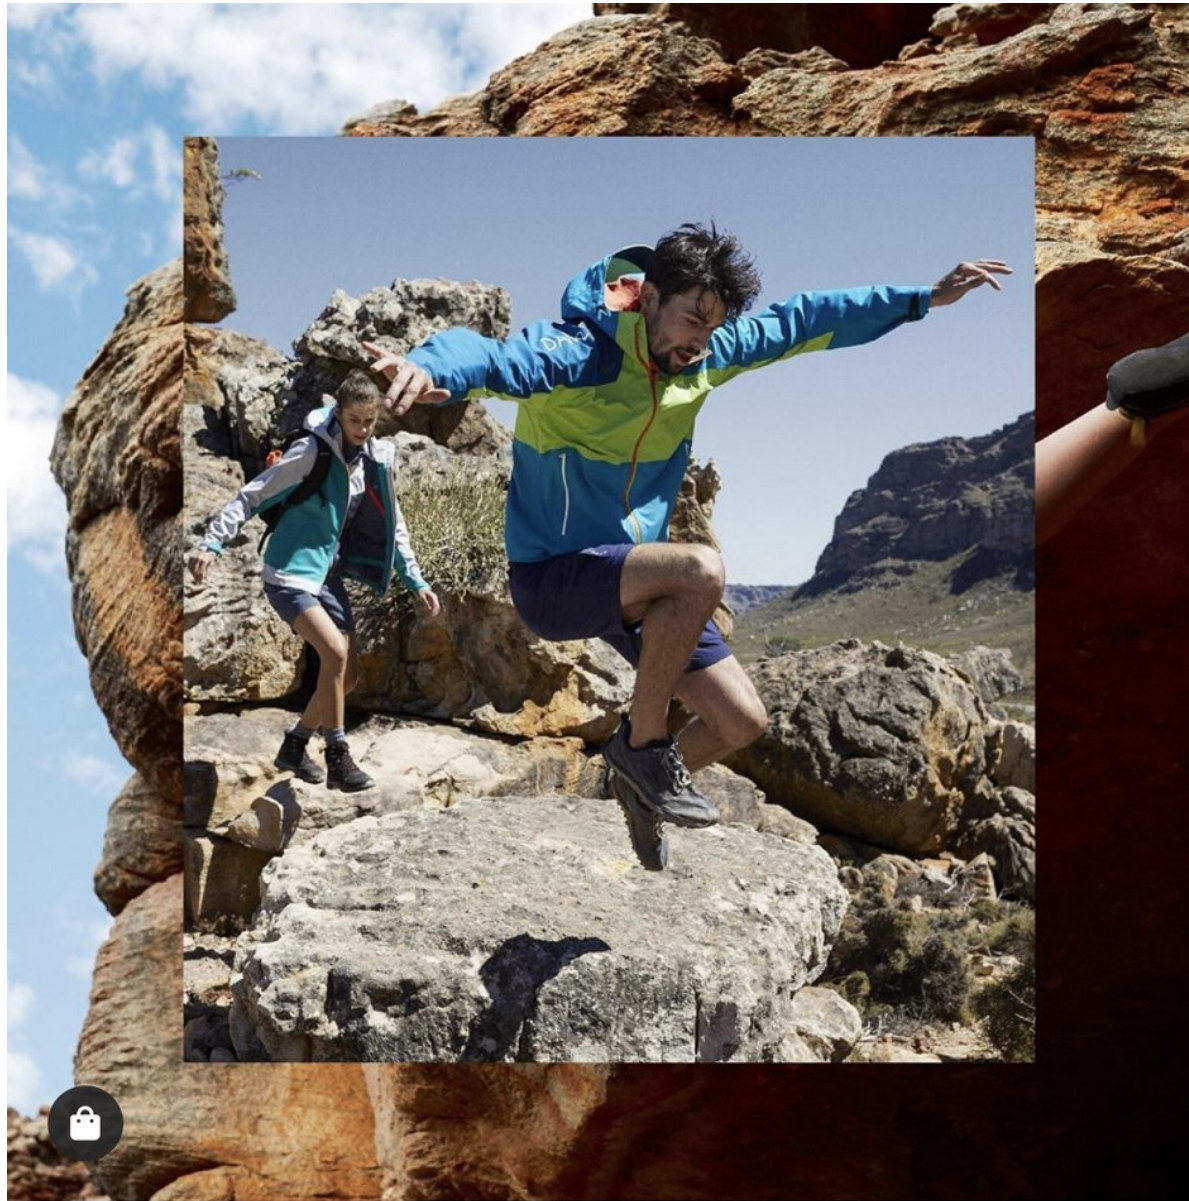

BOSS MODELS

CAPE TOWN

Height: 188cm Chest: 99cm Waist: 75cm Suit: 40 L Shoe: 10.5 UK Hair: Dark Brown Eyes: Hazel