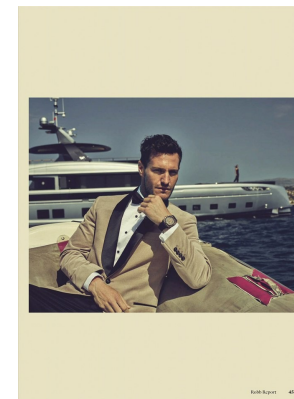

BOSS MODELS

CAPE TOWN

DORIAN ISAACSON

Height: 184cm Chest: 100cm Waist: 80cm Suit: 40 R Shoe: 11 UK Hair: Brown Eyes: Blue