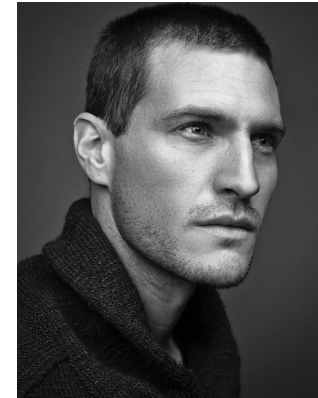

# BOSS MODELS

CAPE TOWN

**01 / Was kommt**  
Darauf lohnt es sich für Sie zu warten

## DORIAN ISAACSON

Height: 184cm Chest: 100cm Waist: 80cm Suit: 40 R Shoe: 11 UK Hair: Brown Eyes: Blue

# BOSS MODELS

CAPE TOWN

DORIAN ISAACSON

Height: 184cm Chest: 100cm Waist: 80cm Suit: 40 R Shoe: 11 UK Hair: Brown Eyes: Blue