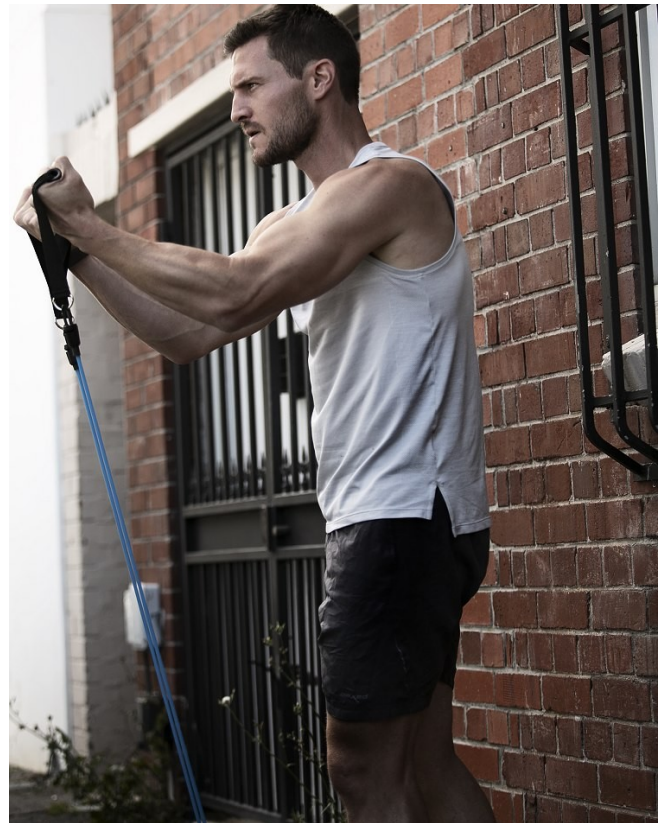

BOSS MODELS

CAPE TOWN

DORIAN ISAACSON

Height: 184cm Chest: 100cm Waist: 80cm Suit: 40 R Shoe: 11 UK Hair: Brown Eyes: Blue