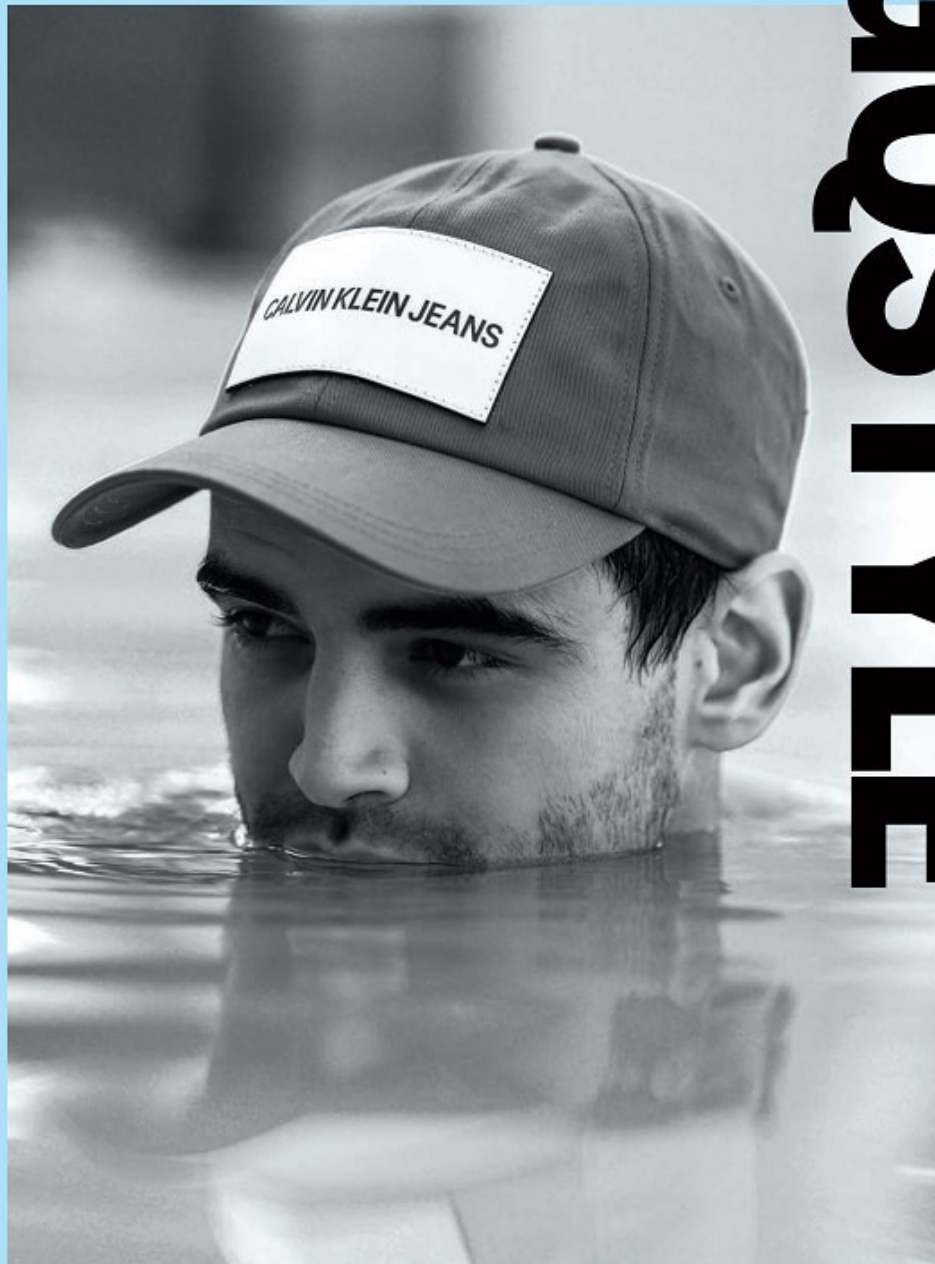

# BOSS MODELS

CAPE TOWN