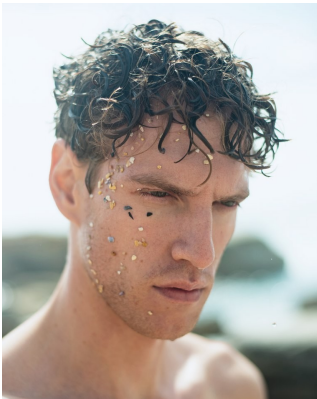

# BOSS MODELS

CAPE TOWN