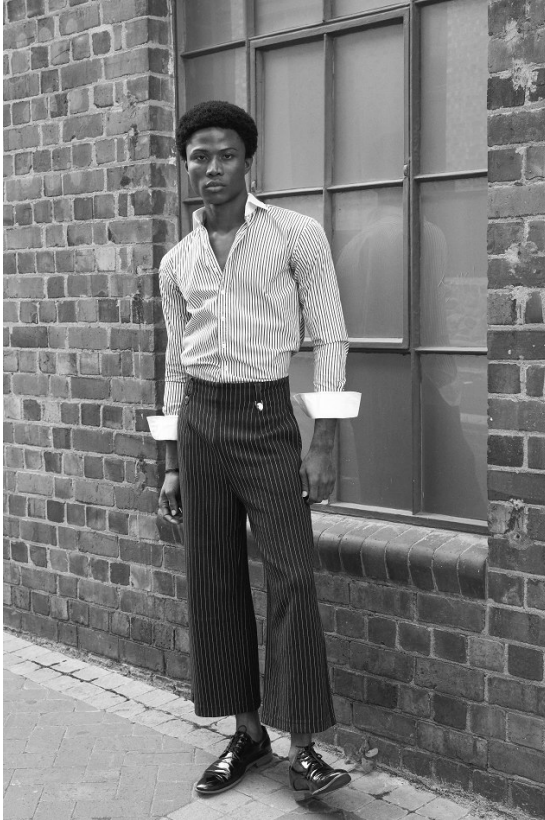

# BOSS MODELS

CAPE TOWN