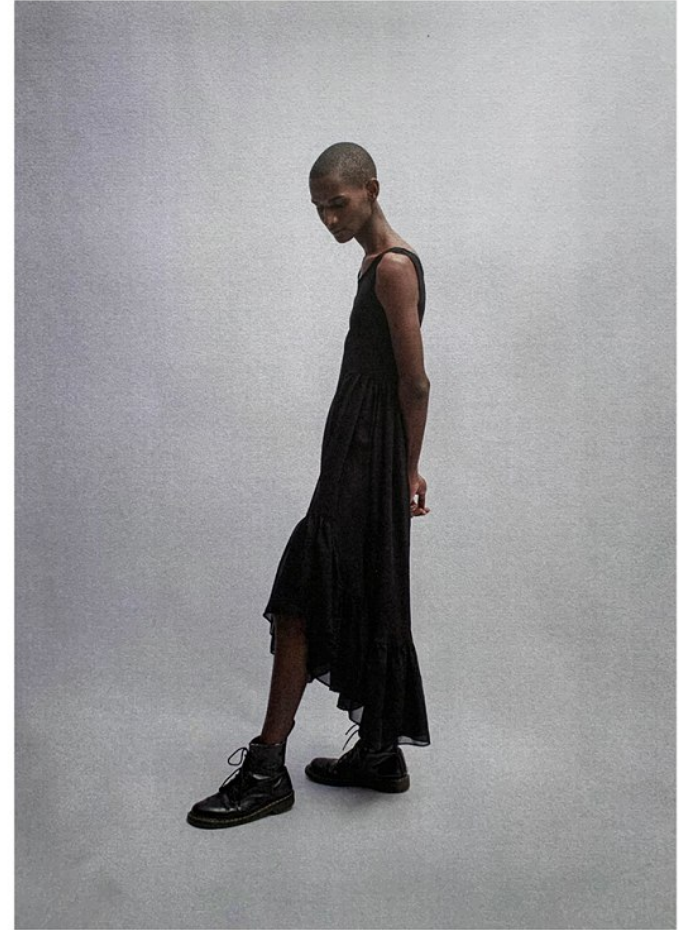

# BOSS MODELS

CAPE TOWN