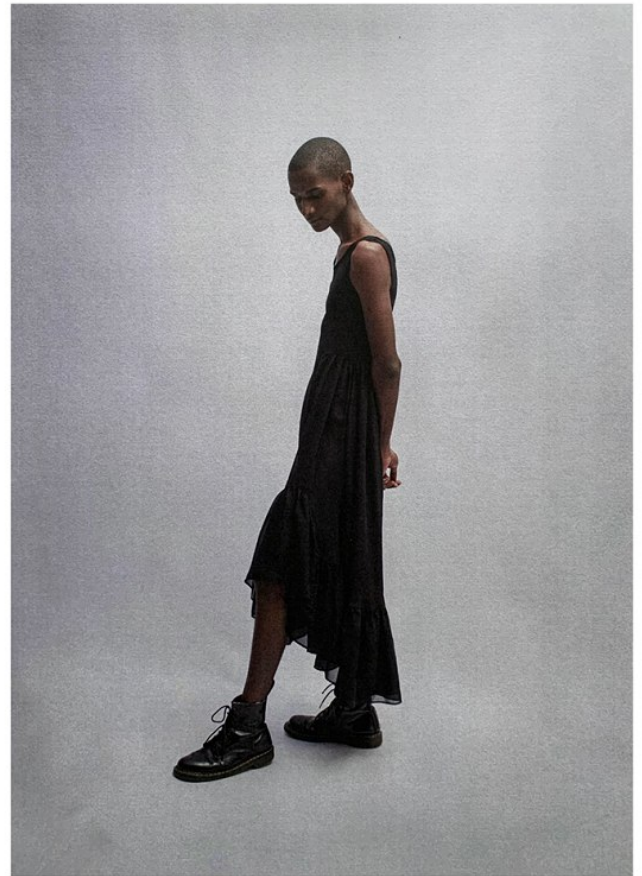

# BOSS MODELS

CAPE TOWN