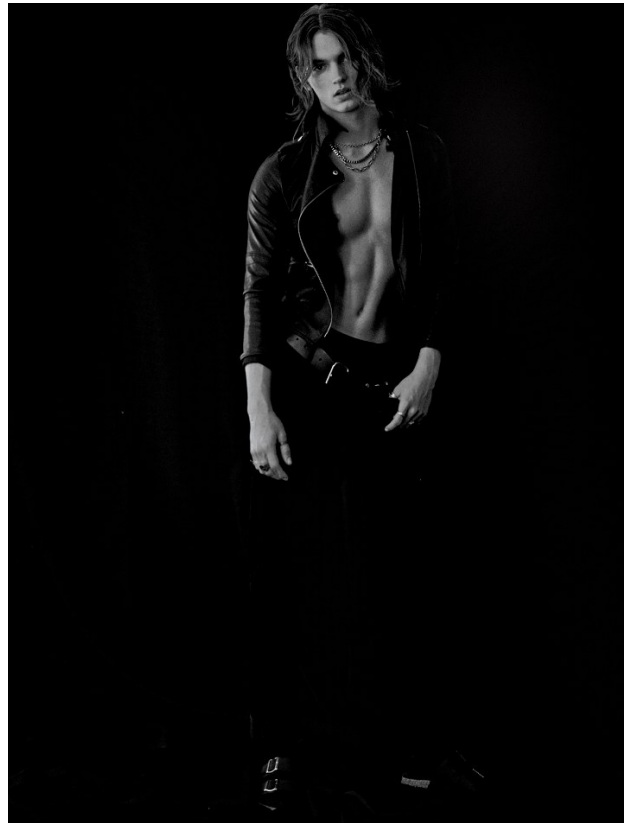

# BOSS MODELS

CAPE TOWN