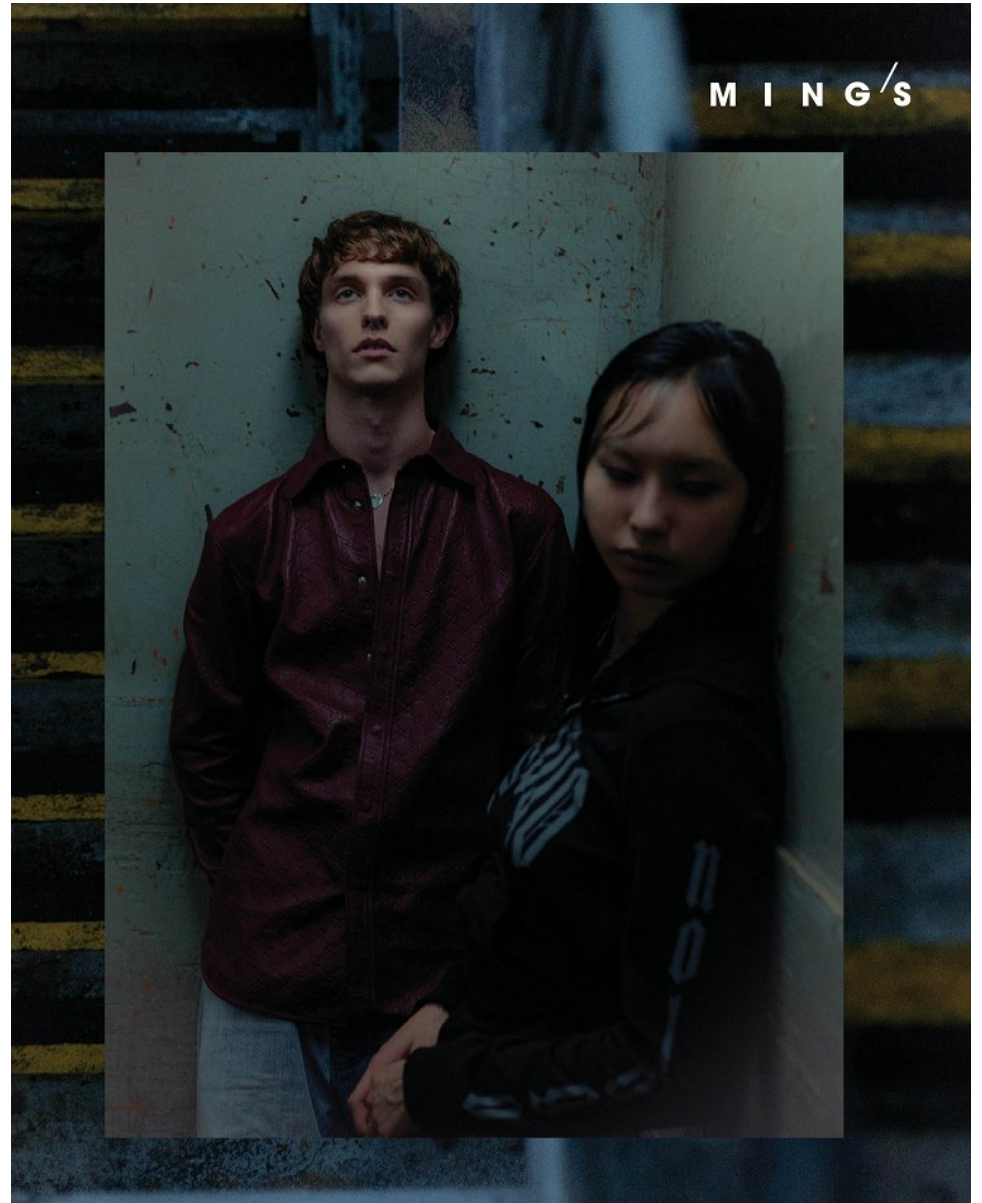

# BOSS MODELS

CAPE TOWN