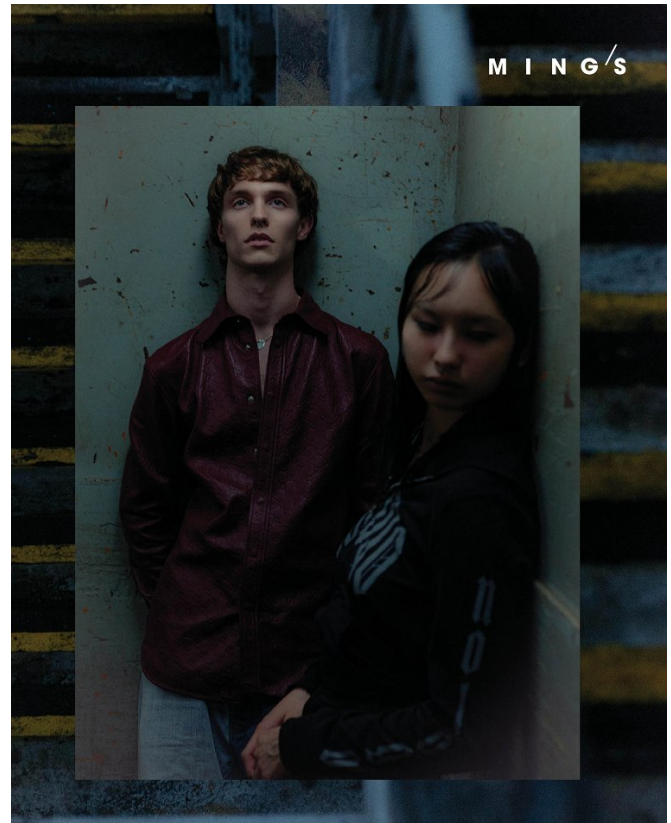

# BOSS MODELS

CAPE TOWN