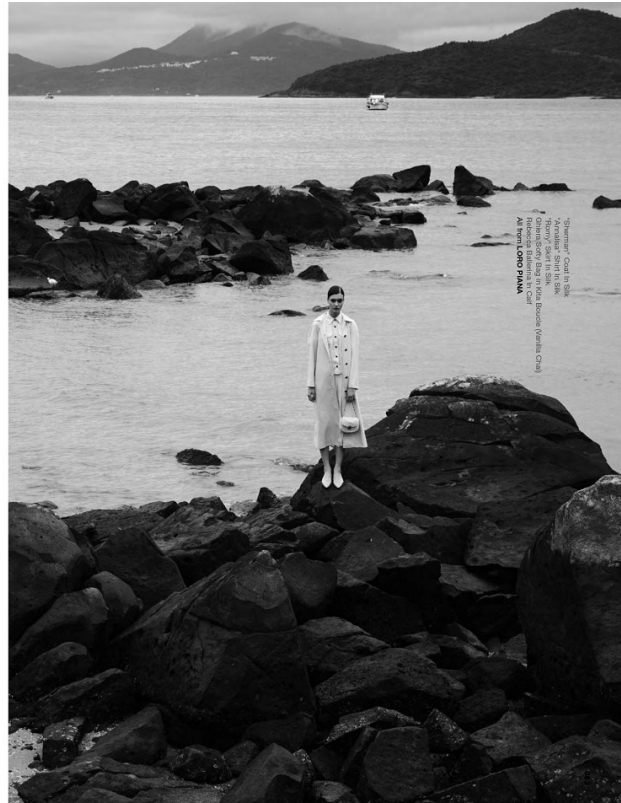

# BOSS MODELS

CAPE TOWN

200