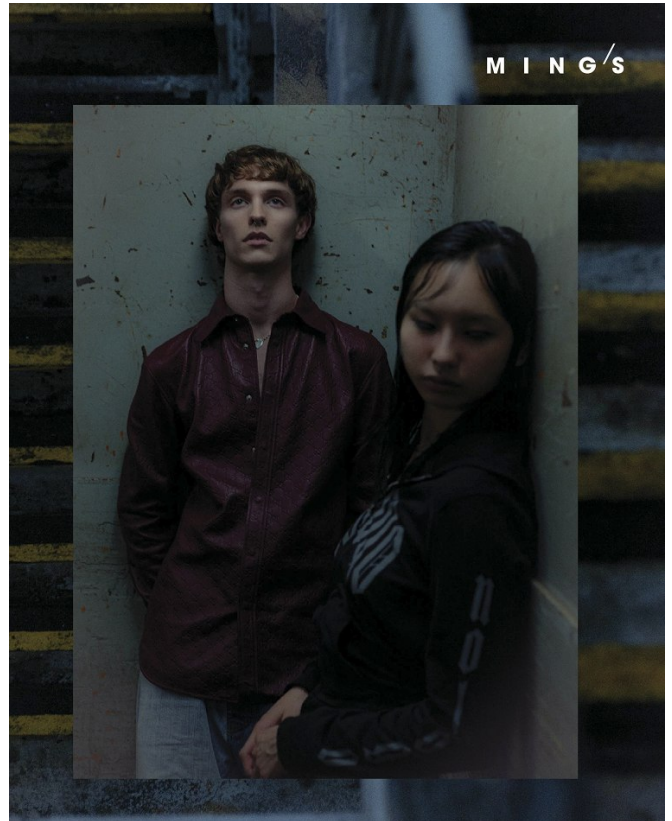

# BOSS MODELS

CAPE TOWN