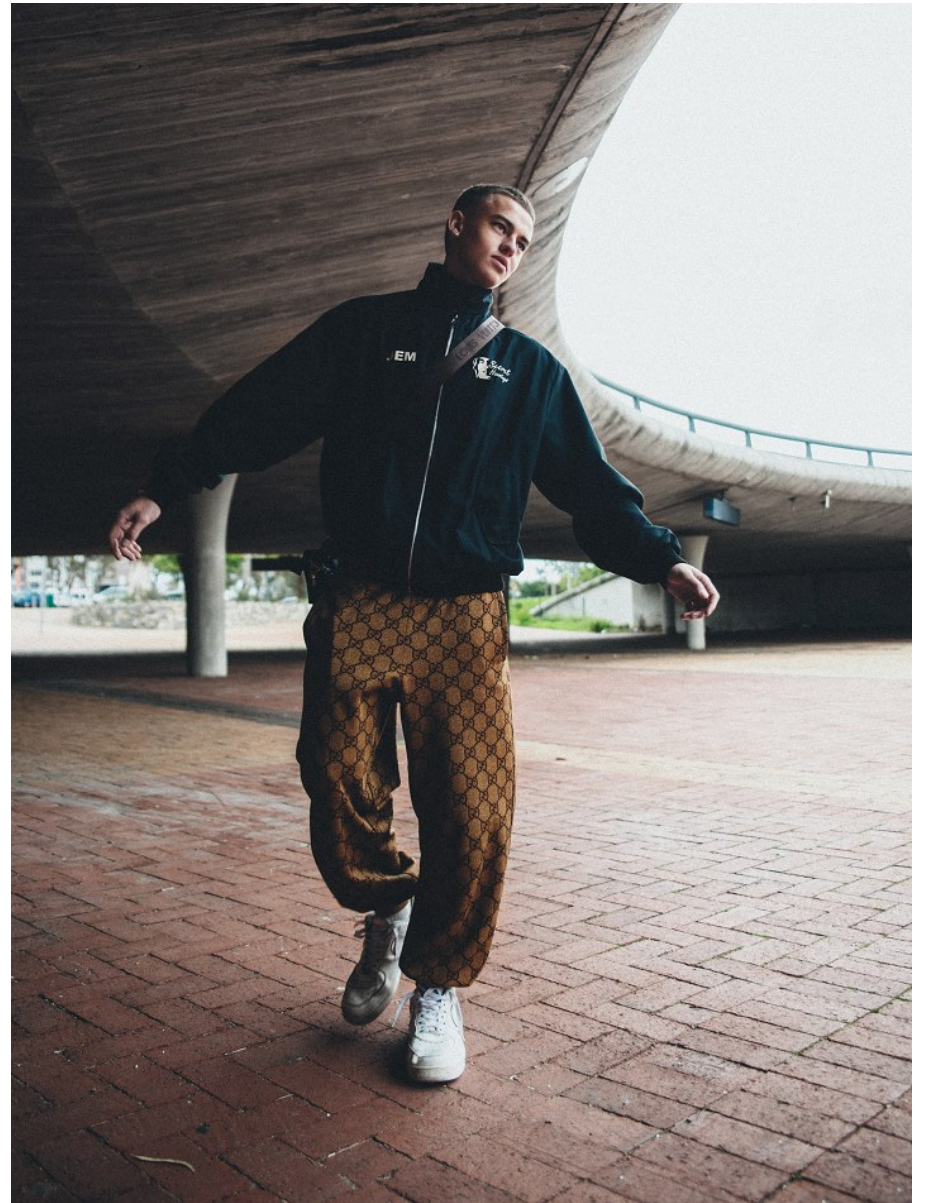

# BOSS MODELS

CAPE TOWN