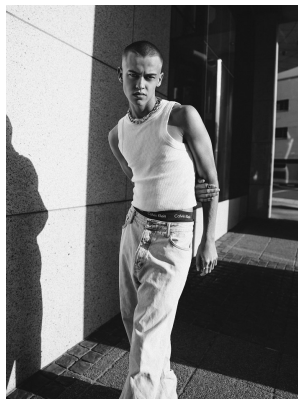

# BOSS MODELS

CAPE TOWN