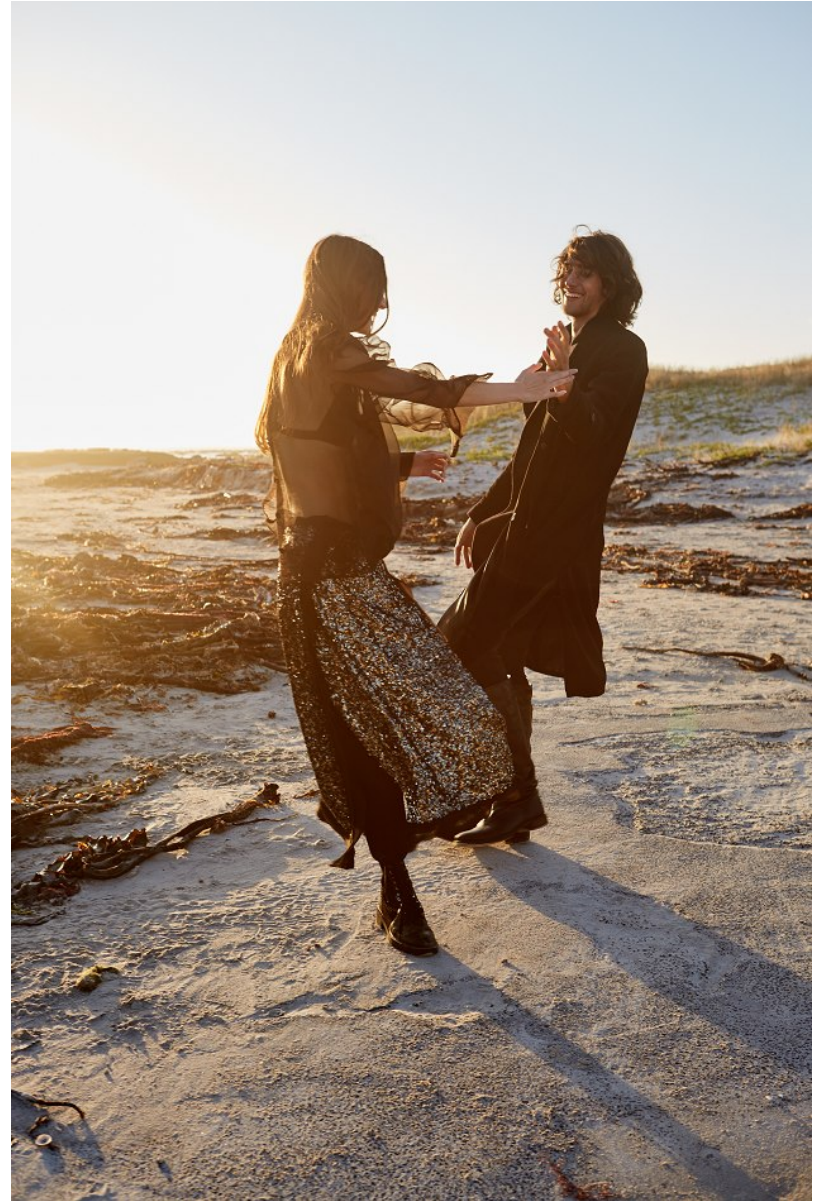

# BOSS MODELS

CAPE TOWN