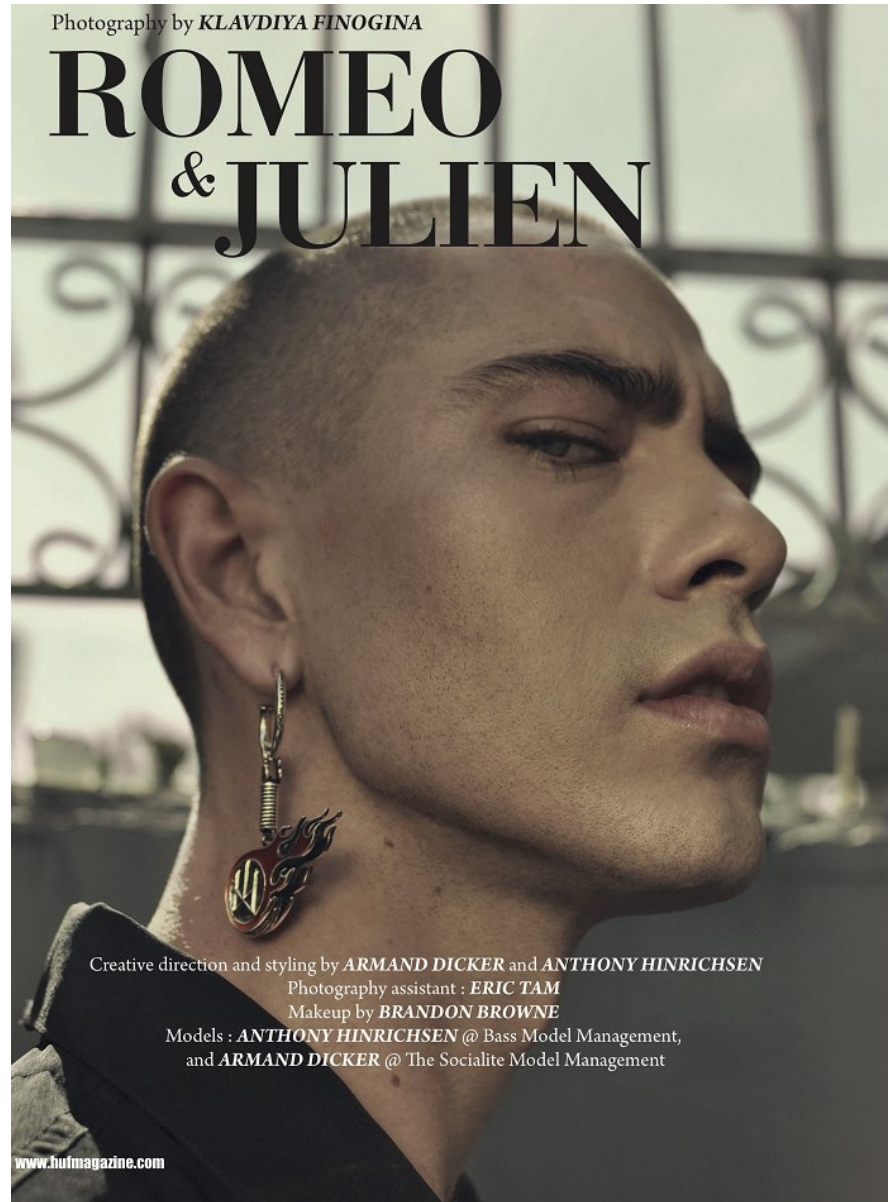

# BOSS MODELS

CAPE TOWN