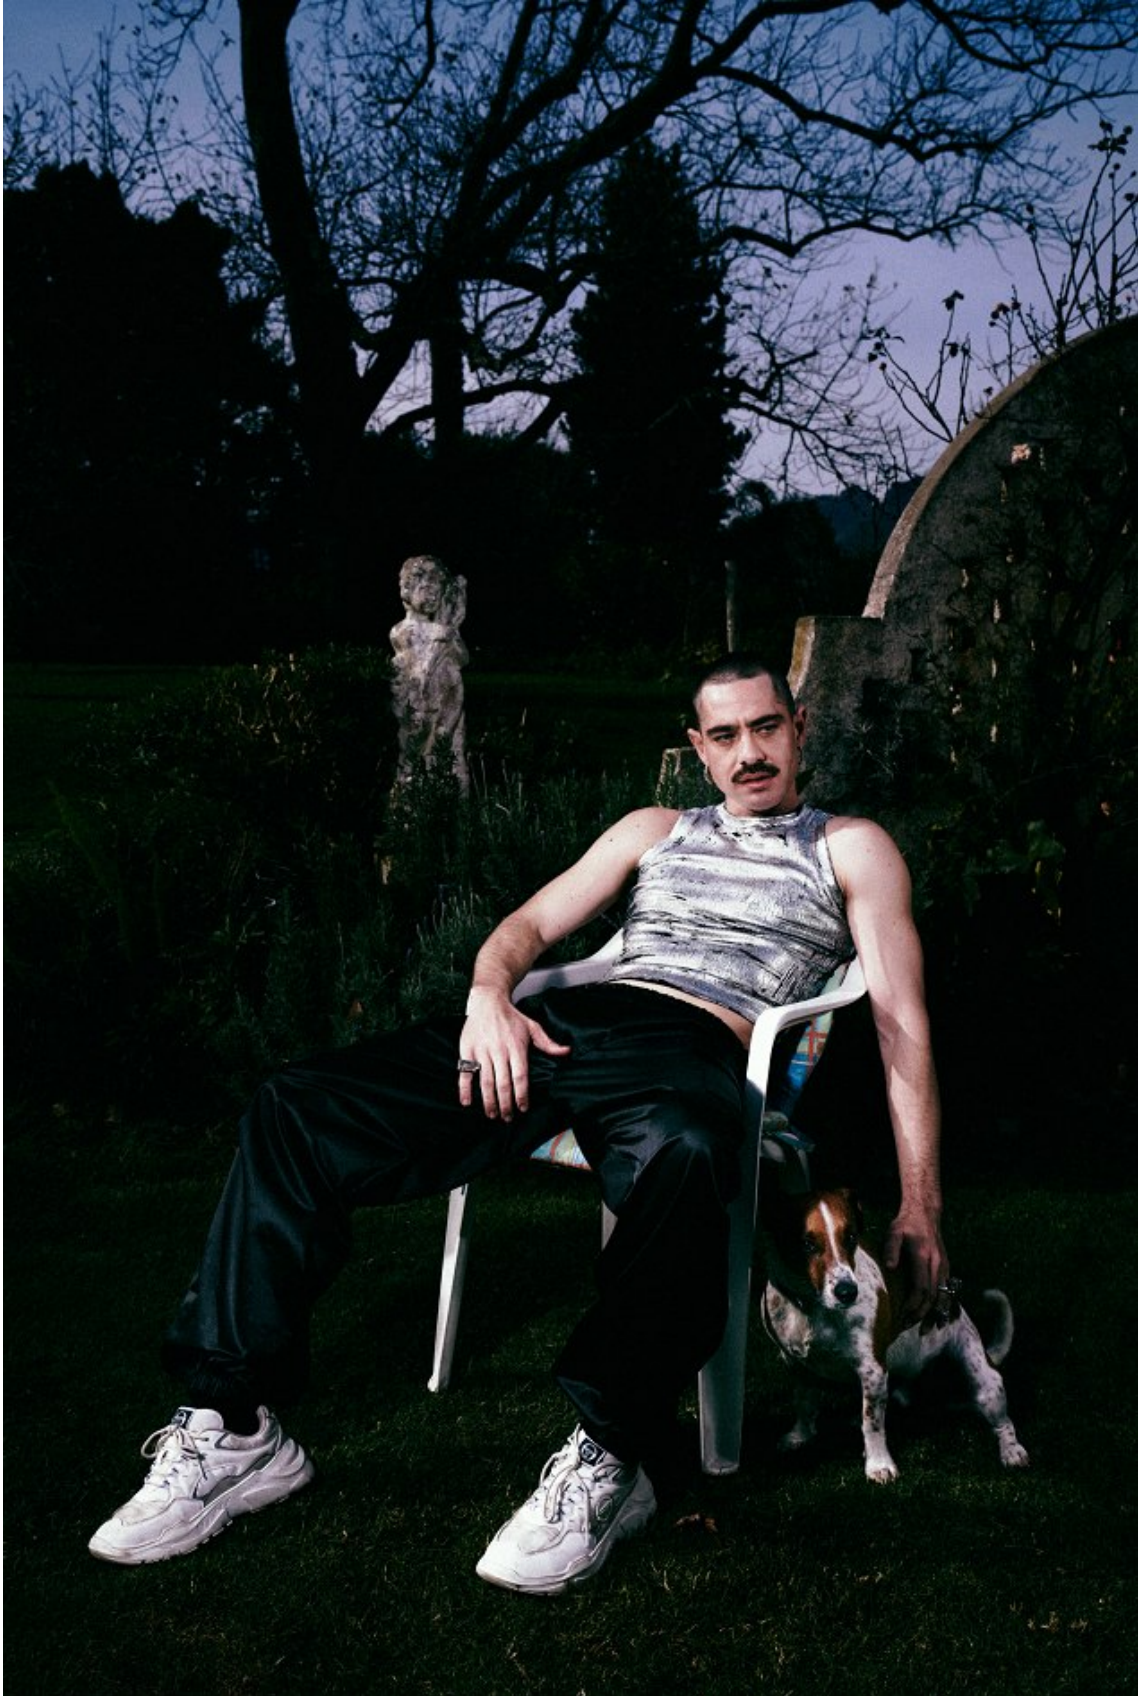

BOSS MODELS

CAPE TOWN

ANT HINRICHSEN

Height: 187cm Chest: 104cm Waist: 78cm Suit: 42 R Shoe: 11 UK Hair: Brown Eyes: Blue