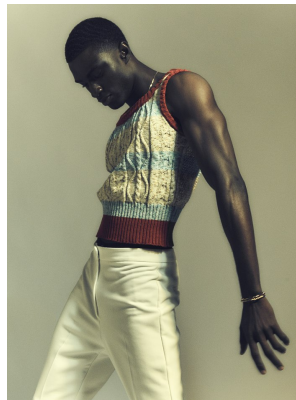

# BOSS MODELS

CAPE TOWN