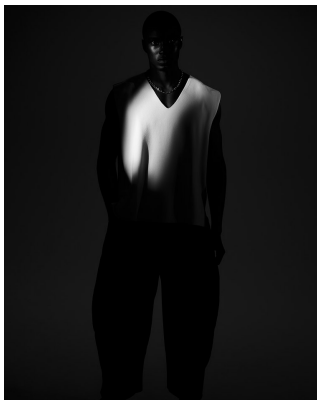

# BOSS MODELS

CAPE TOWN