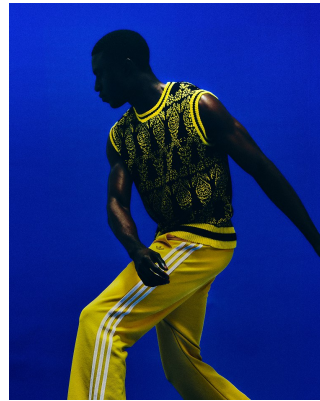

# BOSS MODELS

CAPE TOWN