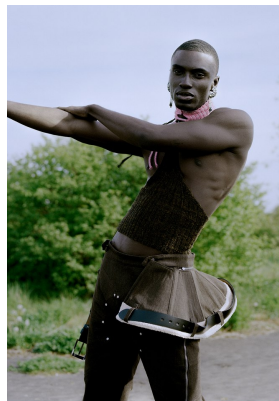

# BOSS MODELS

CAPE TOWN