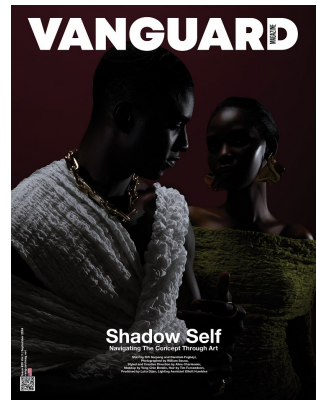

# BOSS MODELS

CAPE TOWN