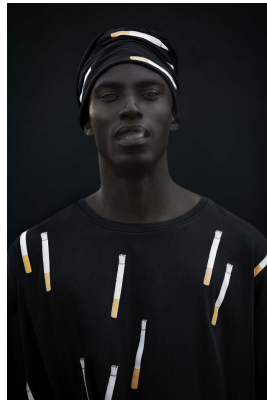

# BOSS MODELS

CAPE TOWN