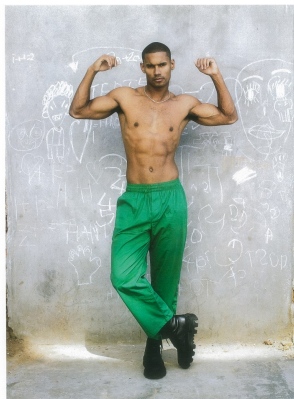

BOSS MODELS

CAPE TOWN

JACKWIN O'REILLY

Height: 183cm Chest: 99cm Waist: 74cm Suit: 40 R Shoe: 8.5 UK Hair: Black Eyes: Brown

BOSS MODELS

CAPE TOWN

JACKWIN O'REILLY

Height: 183cm Chest: 99cm Waist: 74cm Suit: 40 R Shoe: 8.5 UK Hair: Black Eyes: Brown

BOSS MODELS

CAPE TOWN

QUALITY HOTEL
STANDFELT

Das Hotel befindet sich im Zentrum von Kapstadt und ist ein beliebter Treffpunkt für Geschäftsleute und Touristen. Es bietet eine hervorragende Aussicht auf die Stadt und die Meeressicht. Die Zimmer sind modern und komfortabel ausgestattet. Das Hotel verfügt über eine Bar, ein Restaurant und einen Pool. Die Serviceleistungen sind erstklassig. Das Hotel ist ein idealer Ort für einen Urlaub in Kapstadt.

BOSS HUGO BOSS 08 09/2024

JACKWIN O'REILLY

Height: 183cm Chest: 99cm Waist: 74cm Suit: 40 R Shoe: 8.5 UK Hair: Black Eyes: Brown