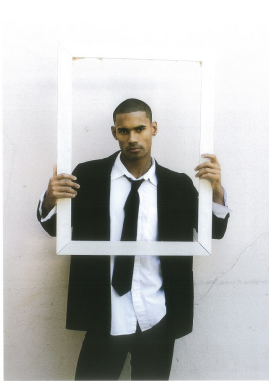

BOSS MODELS

CAPE TOWN

JACKWIN O'REILLY

Height: 183cm Chest: 99cm Waist: 74cm Suit: 40 R Shoe: 8.5 UK Hair: Black Eyes: Brown

BOSS MODELS

CAPE TOWN

JACKWIN O'REILLY

Height: 183cm Chest: 99cm Waist: 74cm Suit: 40 R Shoe: 8.5 UK Hair: Black Eyes: Brown

BOSS MODELS

CAPE TOWN

QUALITY HOTEL
STANDFELT

Das Hotel befindet sich im Zentrum von Kapstadt und ist ein beliebter Treffpunkt für Geschäftsleute und Touristen. Es bietet eine hervorragende Aussicht auf die Stadt und die Meeressicht. Die Zimmer sind modern und komfortabel ausgestattet. Das Hotel verfügt über eine Bar, ein Restaurant und einen Pool. Die Serviceleistungen sind erstklassig. Das Hotel ist ein idealer Ort für einen Urlaub in Kapstadt.

BOSS HUGO BOSS 08 09/2024

JACKWIN O'REILLY

Height: 183cm Chest: 99cm Waist: 74cm Suit: 40 R Shoe: 8.5 UK Hair: Black Eyes: Brown