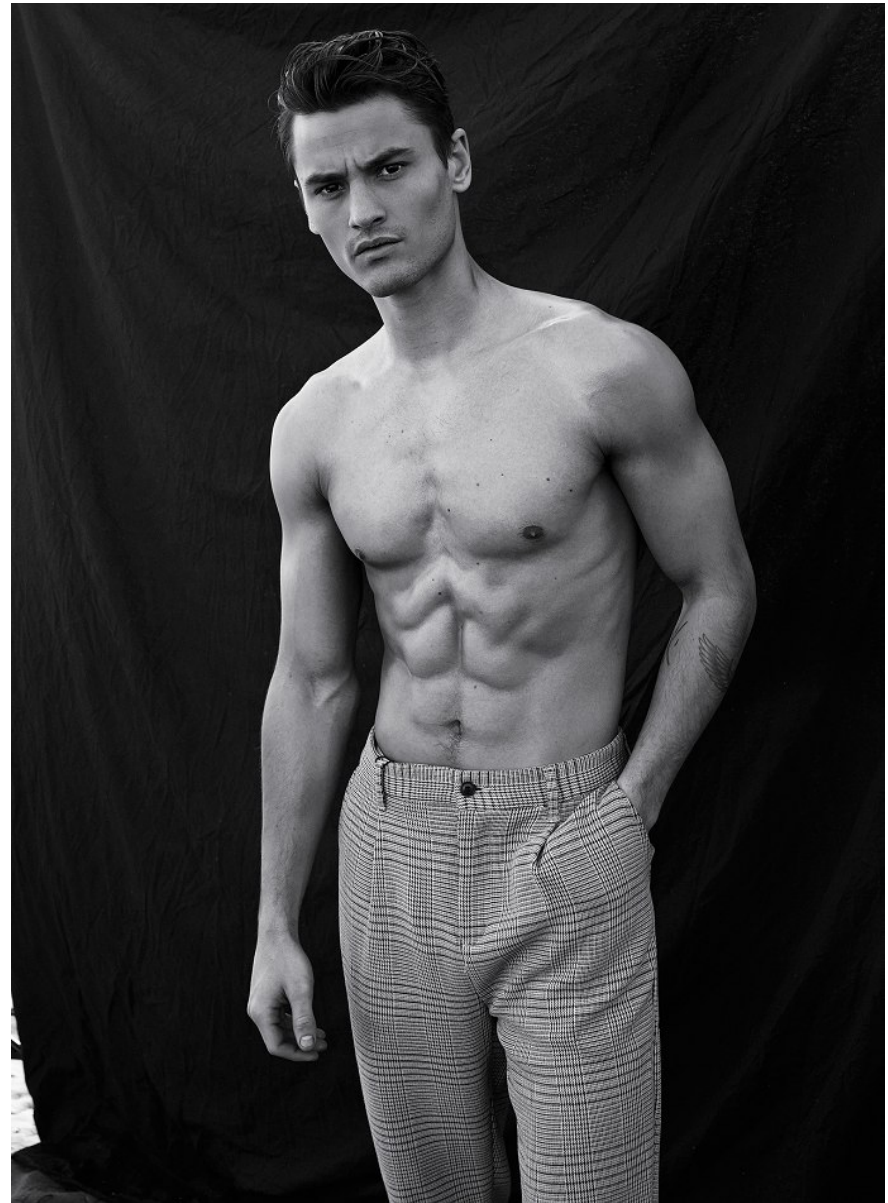

BOSS MODELS

CAPE TOWN

JONAS KAUTENBURGER

Height: 184cm Chest: 98cm Waist: 78cm Suit: 38 R Shoe: 9 UK Hair: Brown Eyes: Brown