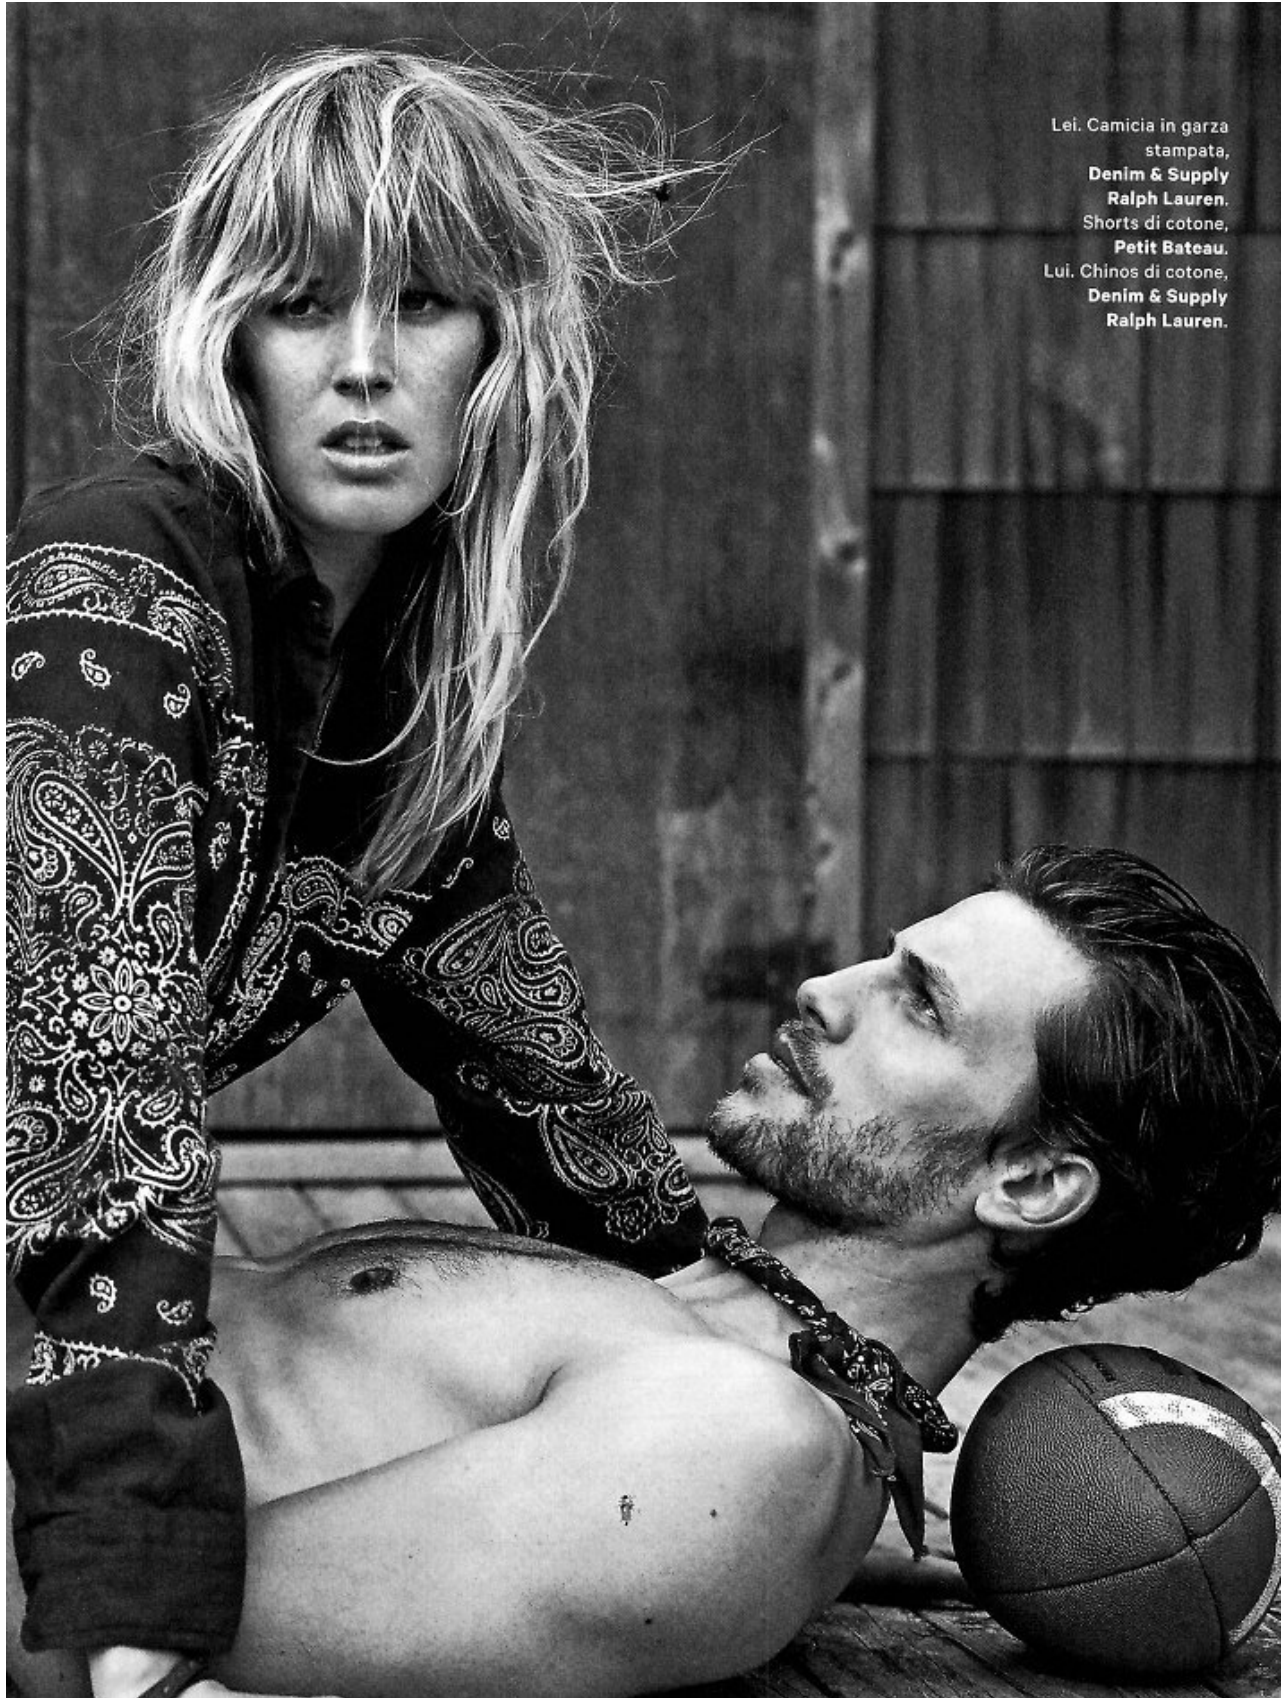

BAPTISTE MAYEUX

BOSS MODELS

CAPE TOWN

Lei. Camicia in garza stampata,
Denim & Supply
Ralph Lauren.
Shorts di cotone,
Petit Bateau.
Lui. Chinos di cotone,
Denim & Supply
Ralph Lauren.

BAPTISTE MAYEUX

Height: 188cm Chest: 99cm Waist: 80cm Suit: 40 L Shoe: 9.5 UK Hair: Brown Eyes: Blue