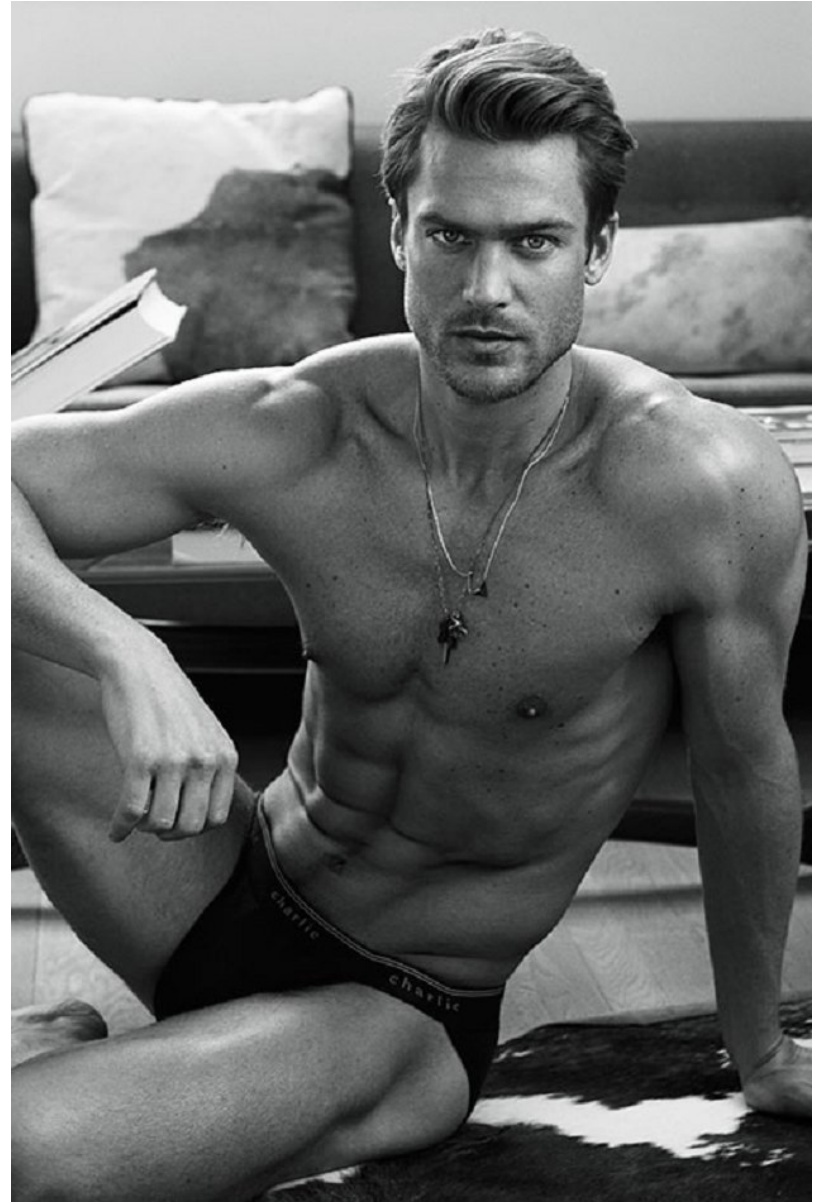

BOSS MODELS

CAPE TOWN

Height: 183cm Chest: 98cm Waist: 79cm Suit: 40 L Shoe: 9 UK Hair: Blonde Eyes: Blue