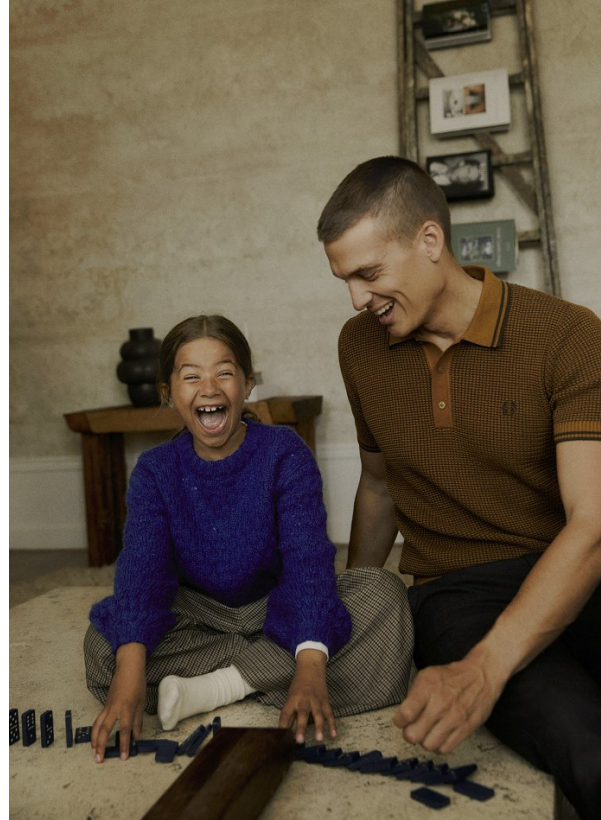

# BOSS MODELS

CAPE TOWN