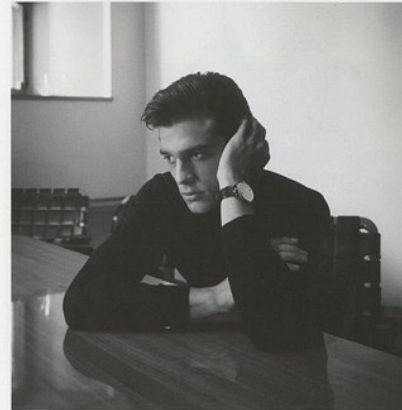

BOSS MODELS

CAPE TOWN

ALEXIS PETIT

Height: 187cm Hair: Brown Eyes: Brown