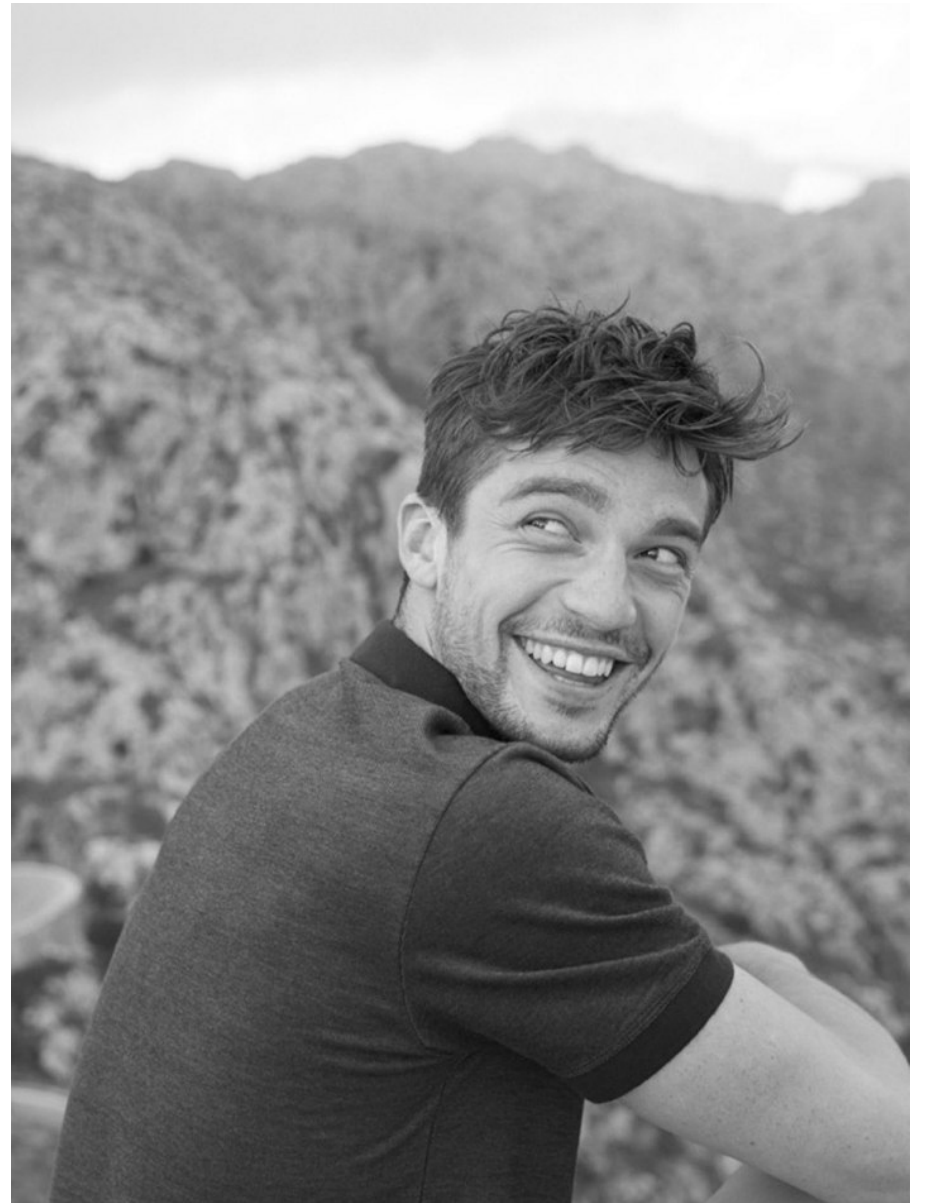

ALEXIS PETIT

Height: 187cm Hair: Brown Eyes: Brown

BOSS MODELS

CAPE TOWN

ALEXIS PETIT

Height: 187cm Hair: Brown Eyes: Brown

BOSS MODELS

CAPE TOWN

17 MARS 2017 - LE FIGARO MAGAZINE 105

ALEXIS PETIT

Height: 187cm Hair: Brown Eyes: Brown

BOSS MODELS

CAPE TOWN

Montre *Pierre Arpels*
Heure d'ici et Heure d'ailleurs.
Remontage automatique.
Boîte or blanc et couronne
diamant rond. Cadran laque
blanche et motif *piqué*.
Double fuseau horaire,
heures sautantes et
minute rétrograde