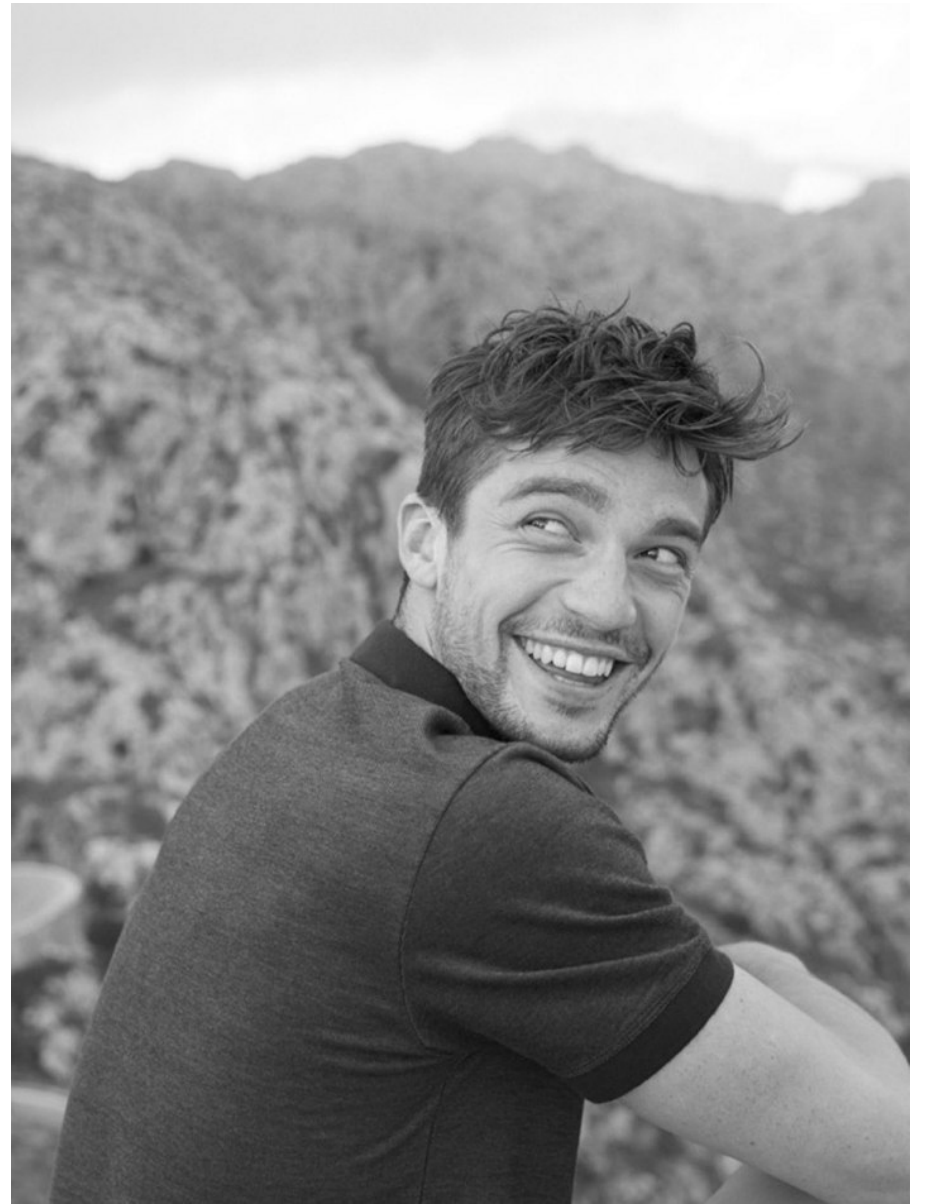

ALEXIS PETIT

Height: 187cm Hair: Brown Eyes: Brown

BOSS MODELS

CAPE TOWN

ALEXIS PETIT

Height: 187cm Hair: Brown Eyes: Brown

BOSS MODELS

CAPE TOWN

17 MARS 2017 - LE FIGARO MAGAZINE 105

ALEXIS PETIT

Height: 187cm Hair: Brown Eyes: Brown

BOSS MODELS

CAPE TOWN

Montre *Pierre Arpels*
Heure d'ici et Heure d'ailleurs.
Remontage automatique.
Boîte or blanc et couronne
diamant rond. Cadran laque
blanche et motif *piqué*.
Double fuseau horaire,
heures sautantes et
minute rétrograde