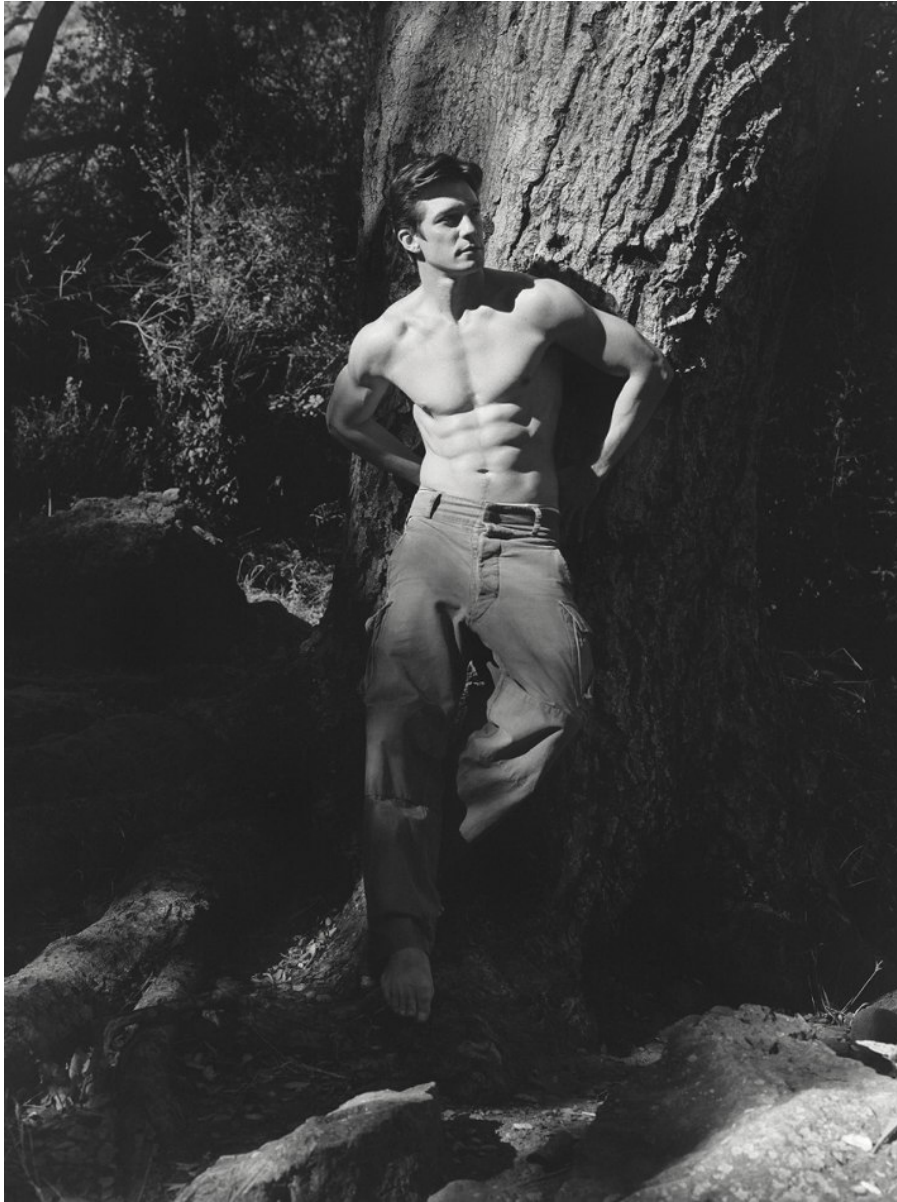

BOSS MODELS

CAPE TOWN

ALEXIS PETIT

Height: 187cm Hair: Brown Eyes: Brown