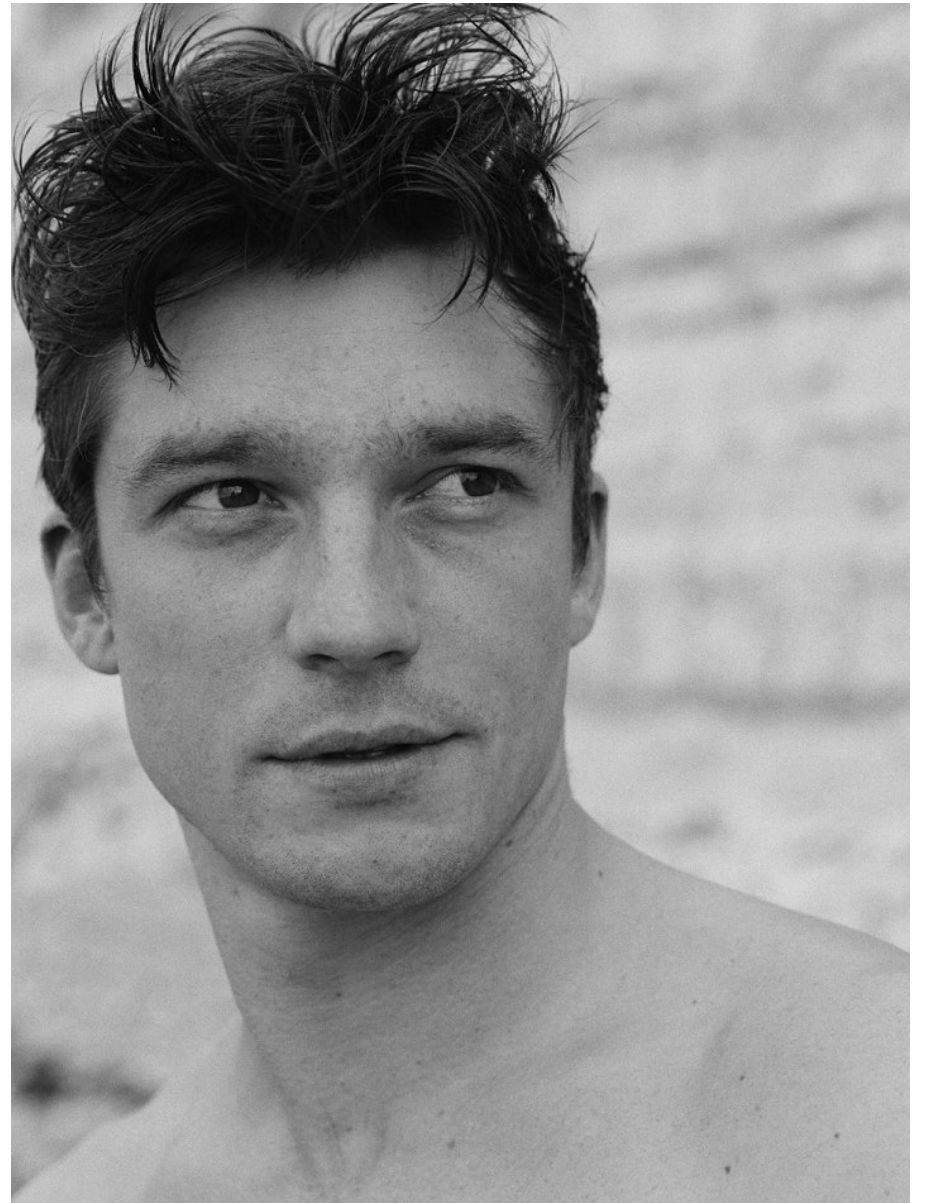

17 MARS 2017 - LE FIGARO MAGAZINE 105

ALEXIS PETIT

Height: 187cm Hair: Brown Eyes: Brown

BOSS MODELS

CAPE TOWN

Montre *Pierre Arpels*
Heure d'ici et Heure d'ailleurs.
Remontage automatique.
Boîte or blanc et couronne
diamant rond. Cadran laque
blanche et motif *piqué*.
Double fuseau horaire,
heures sautantes et
minute rétrograde

ALEXIS PETIT

Height: 187cm Hair: Brown Eyes: Brown

BOSS MODELS

CAPE TOWN

ALEXIS PETIT

Height: 187cm Hair: Brown Eyes: Brown

BOSS MODELS

CAPE TOWN