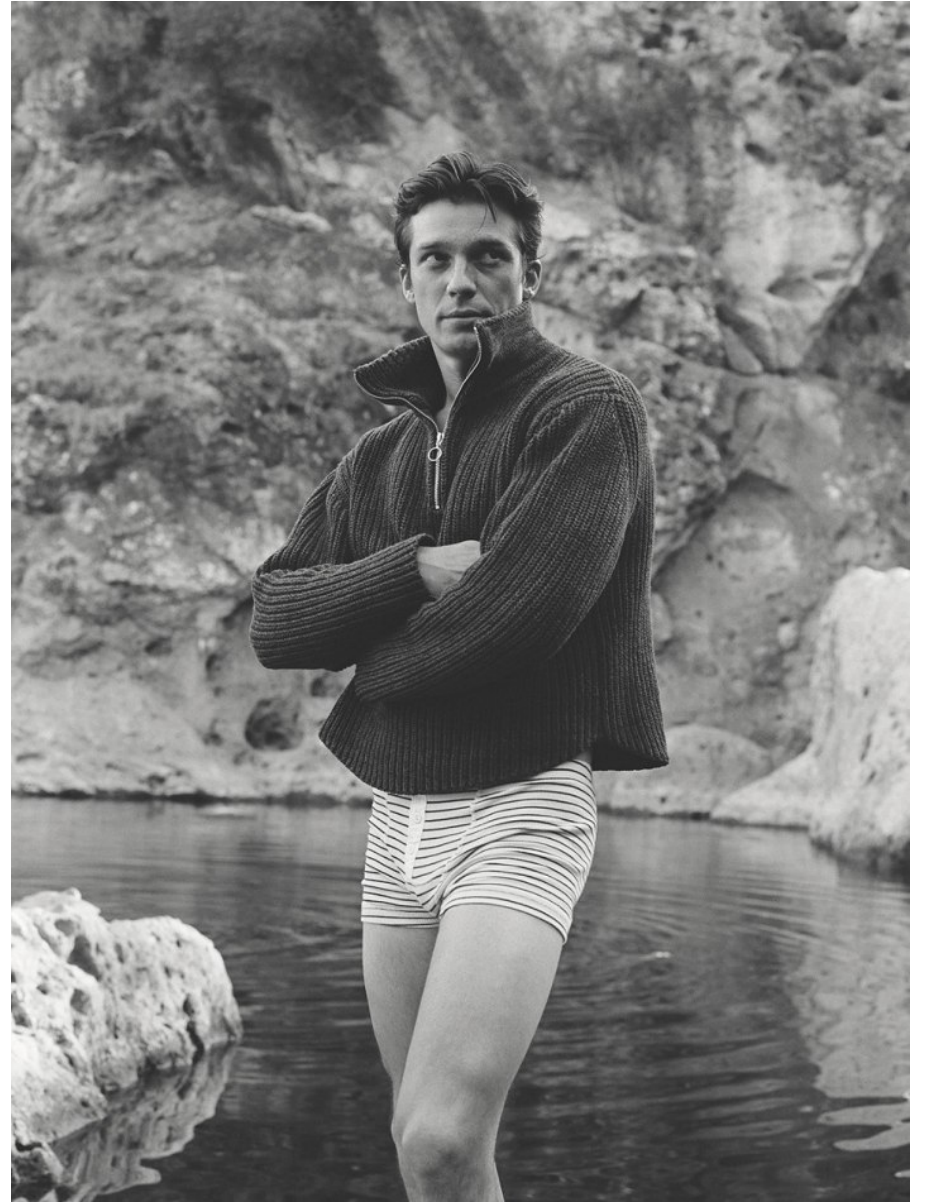

BOSS MODELS

CAPE TOWN

ALEXIS PETIT

Height: 187cm Hair: Brown Eyes: Brown