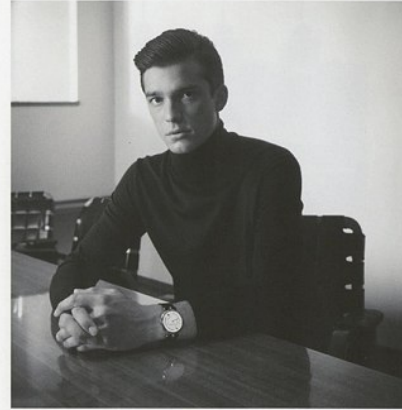

BOSS MODELS

CAPE TOWN

ALEXIS PETIT

Height: 187cm Hair: Brown Eyes: Brown