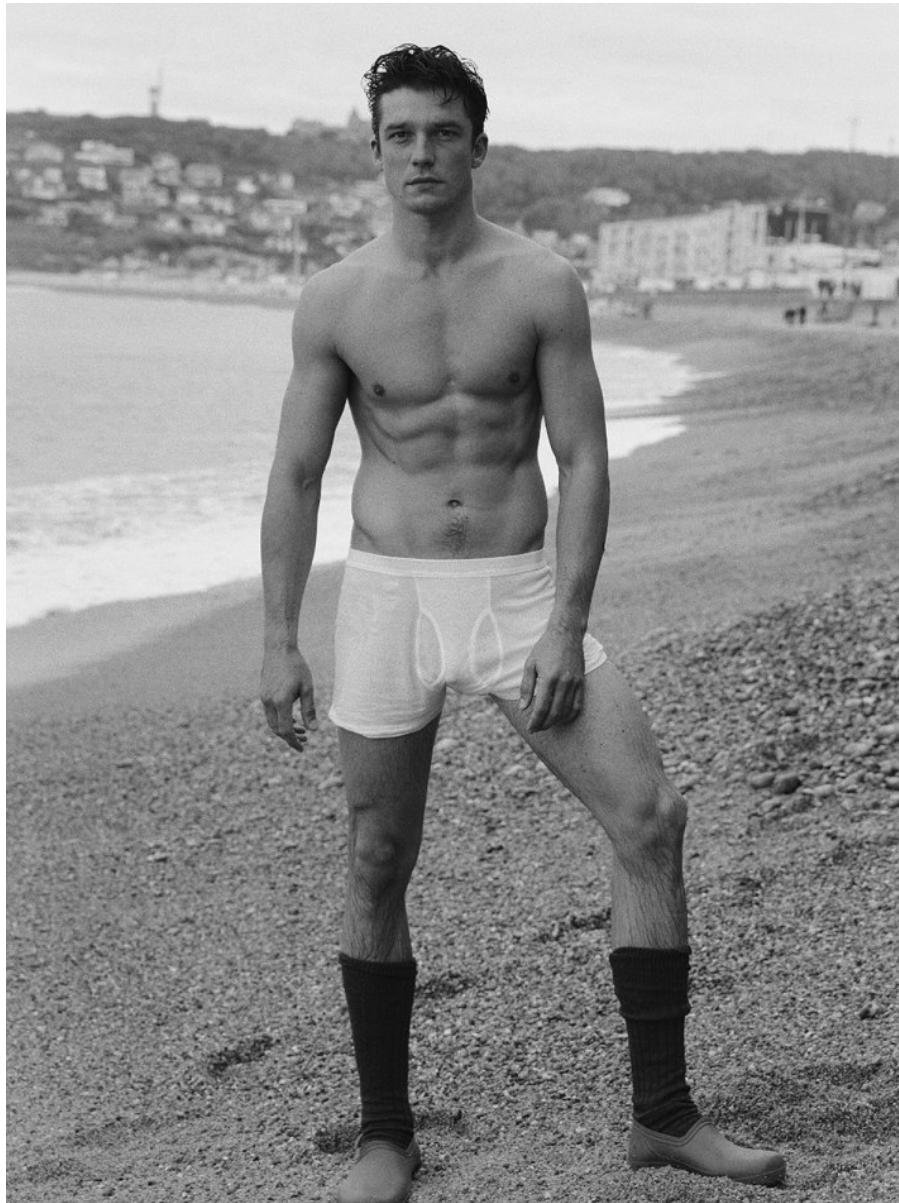

17 MARS 2017 - LE FIGARO MAGAZINE 105

ALEXIS PETIT

Height: 187cm Hair: Brown Eyes: Brown

BOSS MODELS

CAPE TOWN

Montre *Pierre Arpels*
Heure d'ici et Heure d'ailleurs.
Remontage automatique.
Boîte or blanc et couronne
diamant rond. Cadran laque
blanche et motif *piqué*.
Double fuseau horaire,
heures sautantes et
minute rétrograde

ALEXIS PETIT

Height: 187cm Hair: Brown Eyes: Brown

BOSS MODELS

CAPE TOWN

ALEXIS PETIT

Height: 187cm Hair: Brown Eyes: Brown

BOSS MODELS

CAPE TOWN