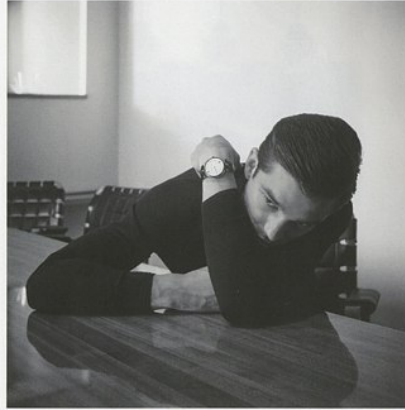

BOSS MODELS

CAPE TOWN

ALEXIS PETIT

Height: 187cm Hair: Brown Eyes: Brown