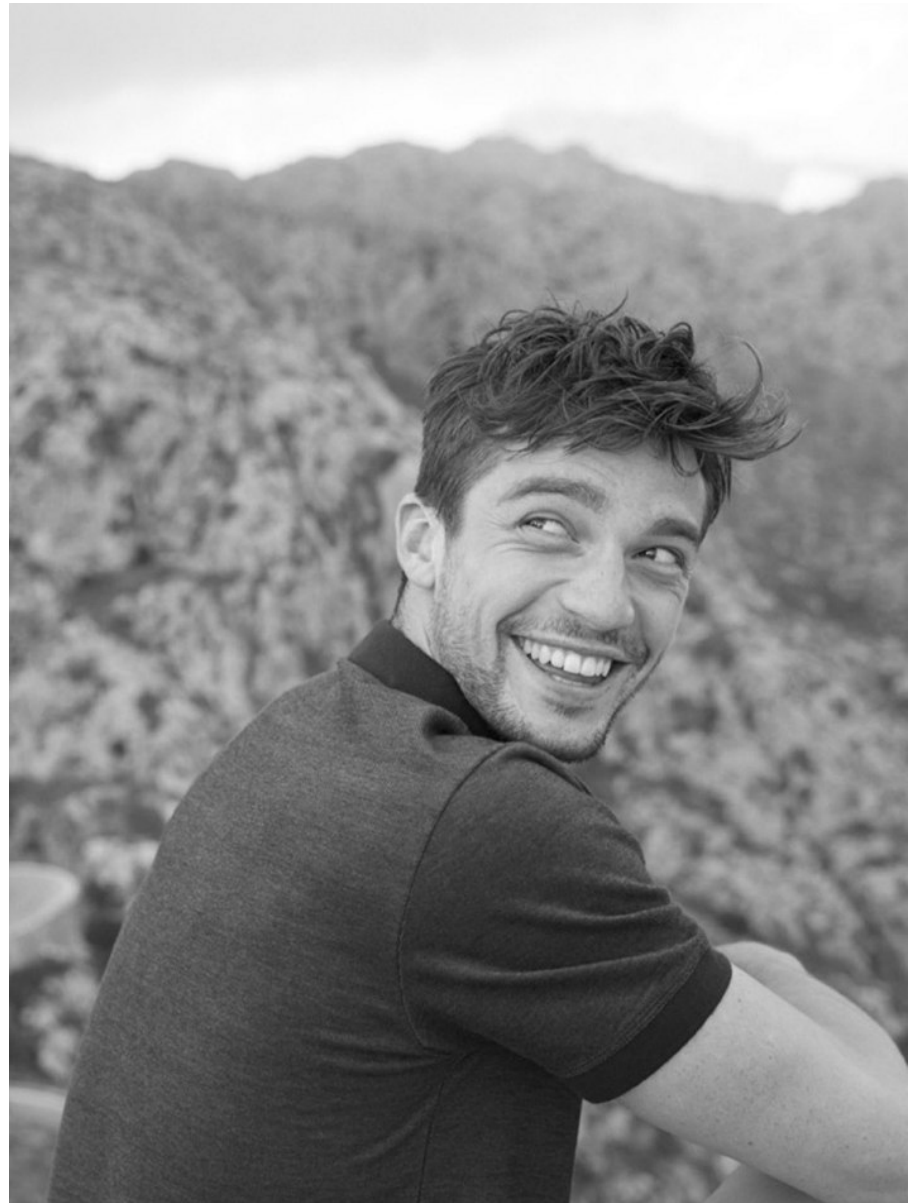

ALEXIS PETIT

Height: 187cm Hair: Brown Eyes: Brown

BOSS MODELS

CAPE TOWN

ALEXIS PETIT

Height: 187cm Hair: Brown Eyes: Brown

BOSS MODELS

CAPE TOWN

17 MARS 2017 - LE FIGARO MAGAZINE 105

ALEXIS PETIT

Height: 187cm Hair: Brown Eyes: Brown

BOSS MODELS

CAPE TOWN

Montre *Pierre Arpels*
Heure d'ici et Heure d'ailleurs.
Remontage automatique.
Boîte or blanc et couronne
diamant rond. Cadran laque
blanche et motif *piqué*.
Double fuseau horaire,
heures sautantes et
minute rétrograde