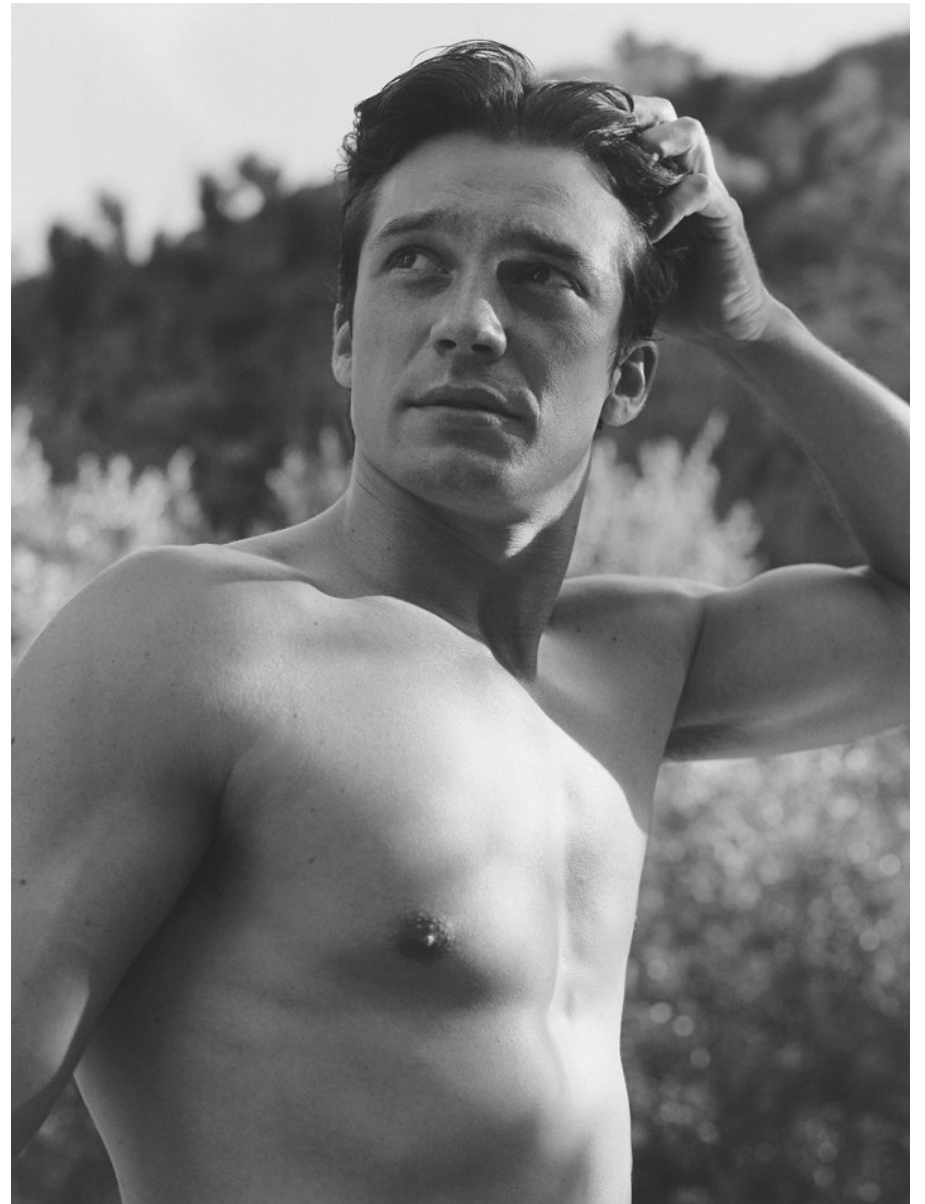

BOSS MODELS

CAPE TOWN

ALEXIS PETIT

Height: 187cm Hair: Brown Eyes: Brown