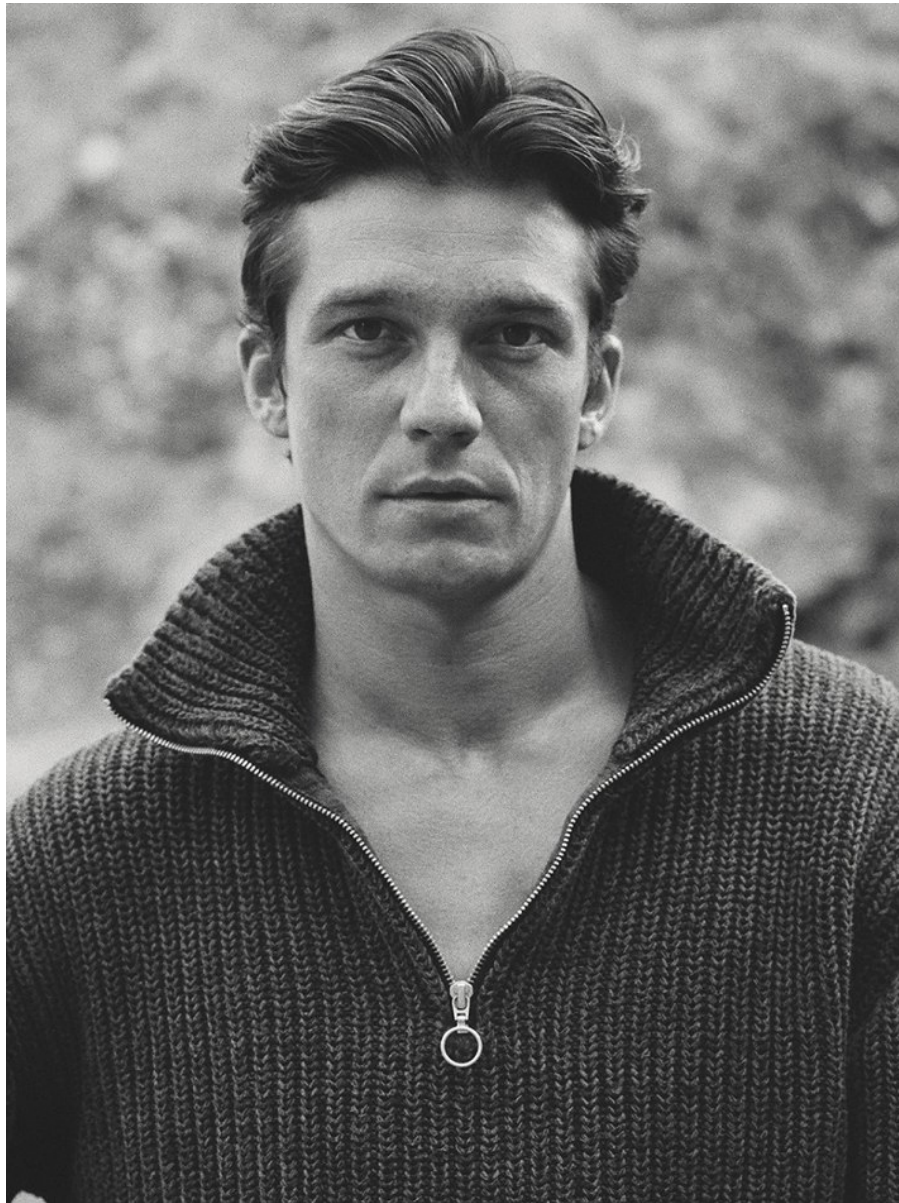

BOSS MODELS

CAPE TOWN

ALEXIS PETIT

Height: 187cm Hair: Brown Eyes: Brown