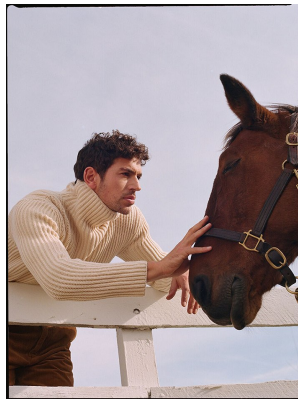

# BOSS MODELS

CAPE TOWN