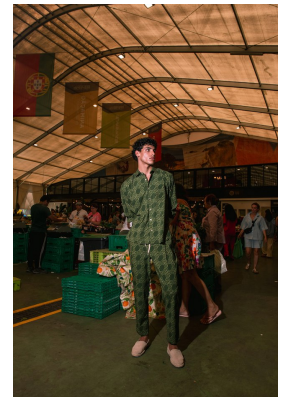

# BOSS MODELS

CAPE TOWN