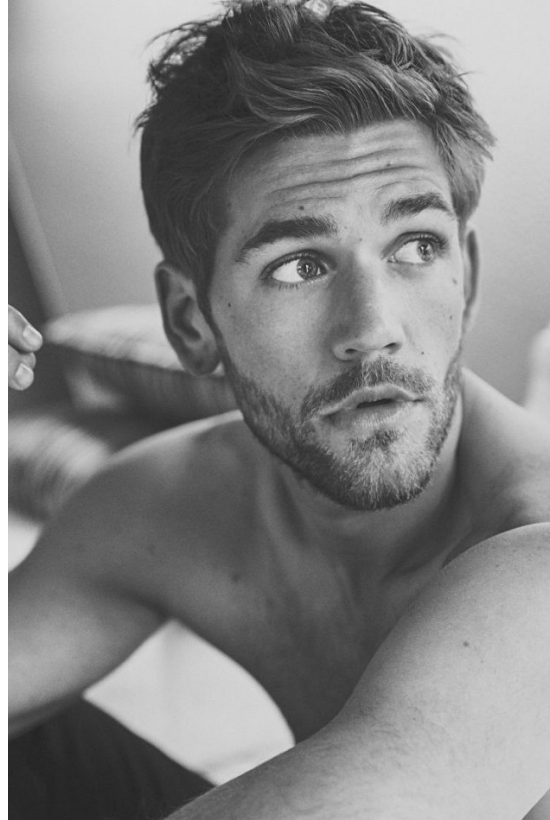

BOSS MODELS

CAPE TOWN

BEN DAHLHAUS

Height: 184cm Chest: 102cm Waist: 86cm Suit: 40 R Shoe: 9.5 UK Hair: Brown Eyes: Blue/Green

BOSS MODELS

CAPE TOWN

BEN DAHLHAUS

Height: 184cm Chest: 102cm Waist: 86cm Suit: 40 R Shoe: 9.5 UK Hair: Brown Eyes: Blue/Green

BOSS MODELS

CAPE TOWN

BEN DAHLHAUS

Height: 184cm Chest: 102cm Waist: 86cm Suit: 40 R Shoe: 9.5 UK Hair: Brown Eyes: Blue/Green

BOSS MODELS

CAPE TOWN

BEN DAHLHAUS
REDEN
WIR MAL
ÜBER STYLE

In einem Interview, bei dem
Freundin Fotos von ihm pos-
tete. Das plötzlich wurde es
sein Interview. Der Blogger
wurde quasi über Nacht zum hei-
ßesten Mann der Web-erle-
bung. Wegen des Ruts, der nicht
Erles - und alles auch, weil er
völlig unbekannt war, im Sinne
von gebührendem. Wer? **Ben**
Dahlhaus ist der Name. Das
Fotomodell in der Welt hat
Shooting - sein Lachen das neue
Böse. Duffel mit der Influencer-
Ecke am Ende. **Ben, plötzlich**
Freund - werden
an einem Charakter?
Auf dem Foto ist er noch posiert,
im Hintergrund zu hören, vor
der meisten Aufmerksamkeit
auszuweisen, aber jetzt haben
es als Geschick an und genießen
das neue Leben. Wie allen wissen
man versteht, dass man als puber-
schen. Ben Dahlhaus ist ein Mann,
der seine tolle prägt. **Wie**
Zeitgeist?
Das ist alle wegen der vielen
Übernehmen. Ben Dahlhaus ist
in diesen Planeten retten wollen.
Wie wird es die deine Style be-
schreiben?
Lässig, ich finde es wichtiger dass
je, entspannt zu bleiben, und auch
zu schauen. Die Zeiten sind
heute und es wenig genau - da
erlebe man alles. Unruhe, Aufge-
zwungen. Entgegen über Band
wollen. Mit für. Style. Punkt und
das Leben so als.