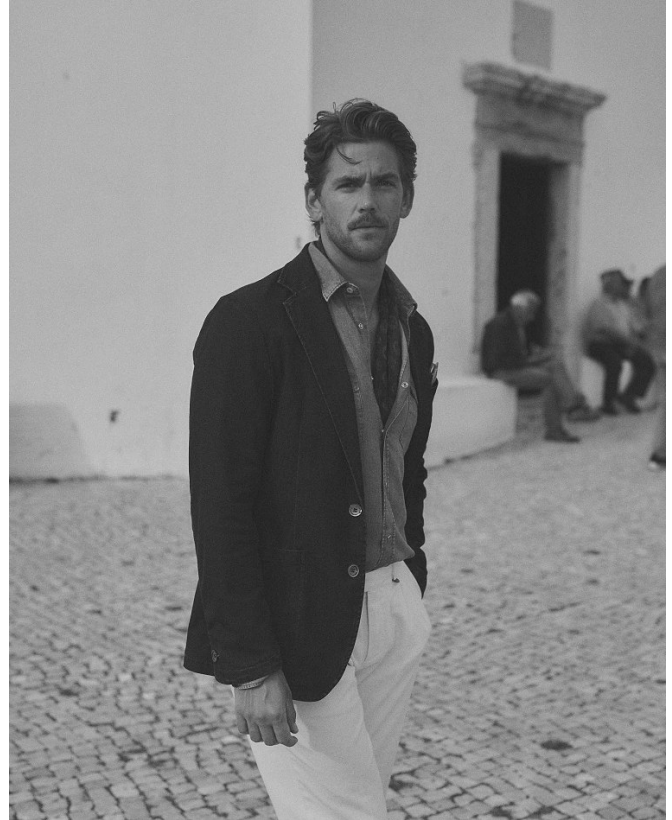

BOSS MODELS

CAPE TOWN

BEN DAHLHAUS

Height: 184cm Chest: 102cm Waist: 86cm Suit: 40 R Shoe: 9.5 UK Hair: Brown Eyes: Blue/Green