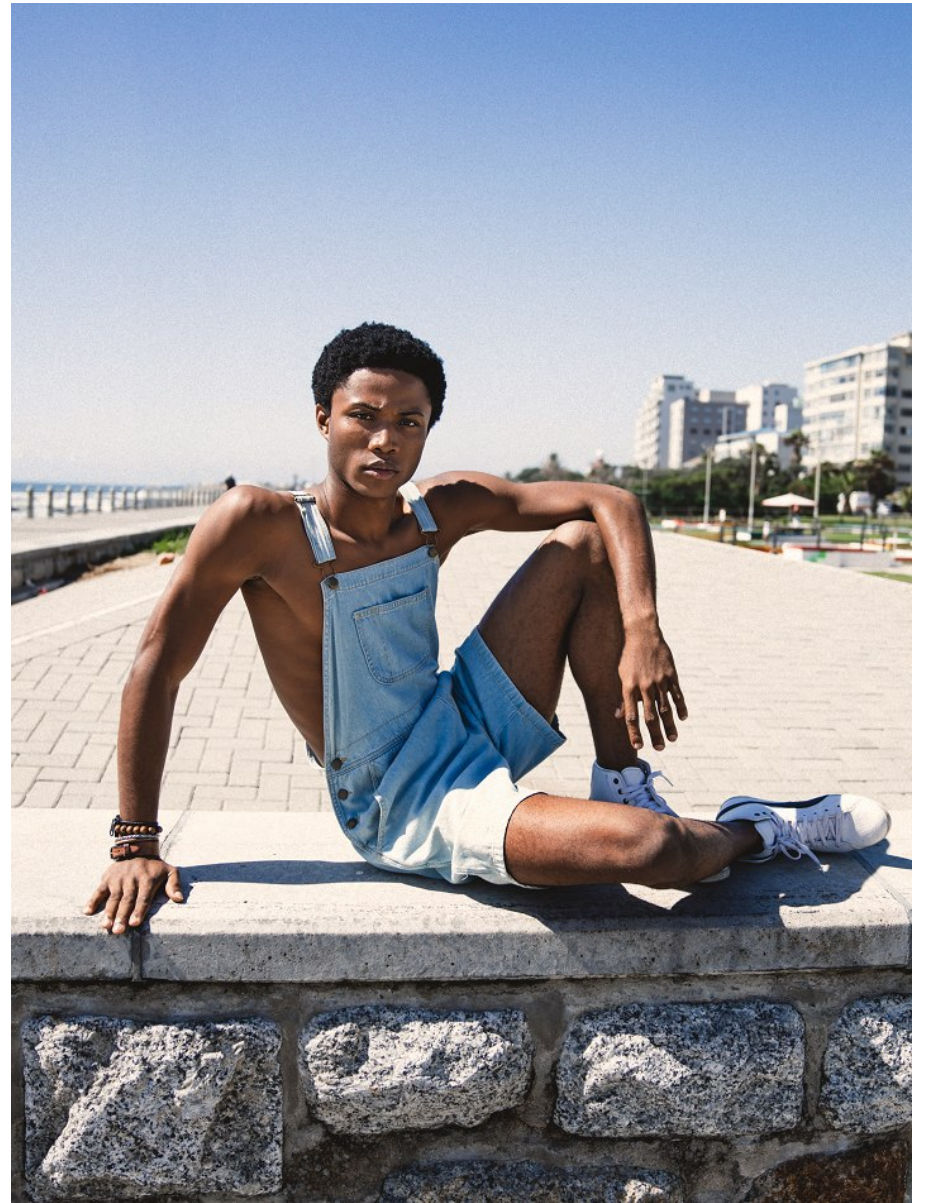

# BOSS MODELS

CAPE TOWN