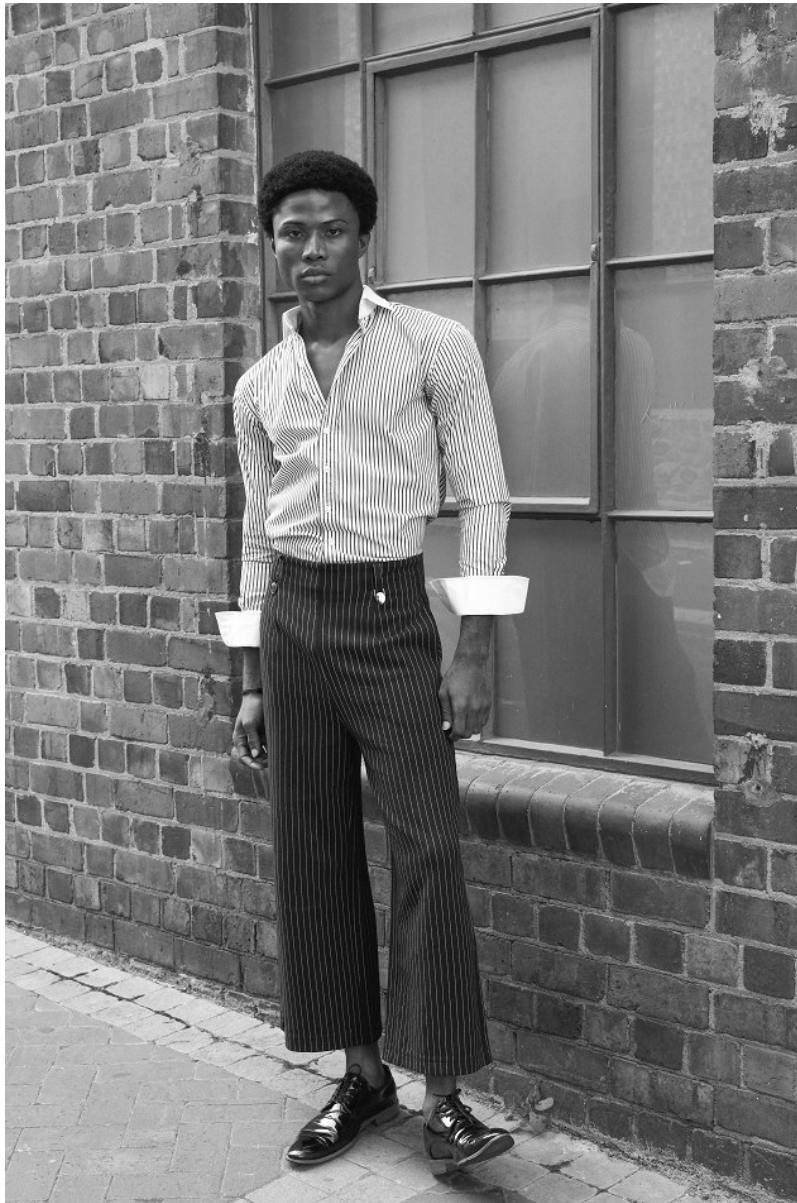

# BOSS MODELS

CAPE TOWN