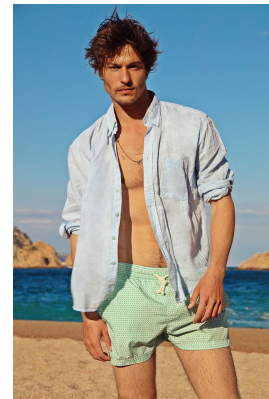

BOSS MODELS

CAPE TOWN

EDU R

Height: 184cm Chest: 99cm Waist: 82cm Suit: 39 R Shoe: 9 UK Hair: Brown Eyes: Blue

BOSS MODELS

CAPE TOWN

EDU R

Height: 184cm Chest: 99cm Waist: 82cm Suit: 39 R Shoe: 9 UK Hair: Brown Eyes: Blue

BOSS MODELS

CAPE TOWN

001 SPORTS-BLOUSE
SPORTS-BLOUSE
 100% Polyester
 Longueur: 66 cm
 Largeur: 50 cm
 Taille: 42-44
 Couleur: Noir/Vert
 Matière: 100% Polyester
 Entretien: Machine à 30°C
 Marque: Kawasaki

002 SPORTS-SWEATER
SPORTS-SWEATER
 100% Polyester
 Longueur: 66 cm
 Largeur: 50 cm
 Taille: 42-44
 Couleur: Noir/Vert
 Matière: 100% Polyester
 Entretien: Machine à 30°C
 Marque: Kawasaki

003 SPORTS-T-SHIRT
SPORTS-T-SHIRT
 100% Polyester
 Longueur: 66 cm
 Largeur: 50 cm
 Taille: 42-44
 Couleur: Noir/Vert
 Matière: 100% Polyester
 Entretien: Machine à 30°C
 Marque: Kawasaki