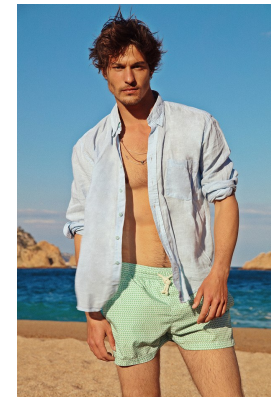

BOSS MODELS

CAPE TOWN

EDU R

Height: 184cm Chest: 99cm Waist: 82cm Suit: 39 R Shoe: 9 UK Hair: Brown Eyes: Blue

BOSS MODELS

CAPE TOWN

EDU R

Height: 184cm Chest: 99cm Waist: 82cm Suit: 39 R Shoe: 9 UK Hair: Brown Eyes: Blue

BOSS MODELS

CAPE TOWN

001 SPORTS-BLOUSE
SPORTS-BLOUSE
 100% coton. Coupe ajustée. Col en V. Manches longues. Boutons.

002 SPORTS-SWEATER
SPORTS-SWEATER
 100% coton. Coupe ajustée. Col en V. Manches longues. Boutons.

003 SPORTS-T-SHIRT
SPORTS-T-SHIRT
 100% coton. Coupe ajustée. Col en V. Manches courtes. Boutons.

004 SPORTS-BLOUSE
SPORTS-BLOUSE
 100% coton. Coupe ajustée. Col en V. Manches longues. Boutons.

005 SPORTS-HOODIE
SPORTS-HOODIE
 100% coton. Coupe ajustée. Col en V. Manches longues. Boutons.