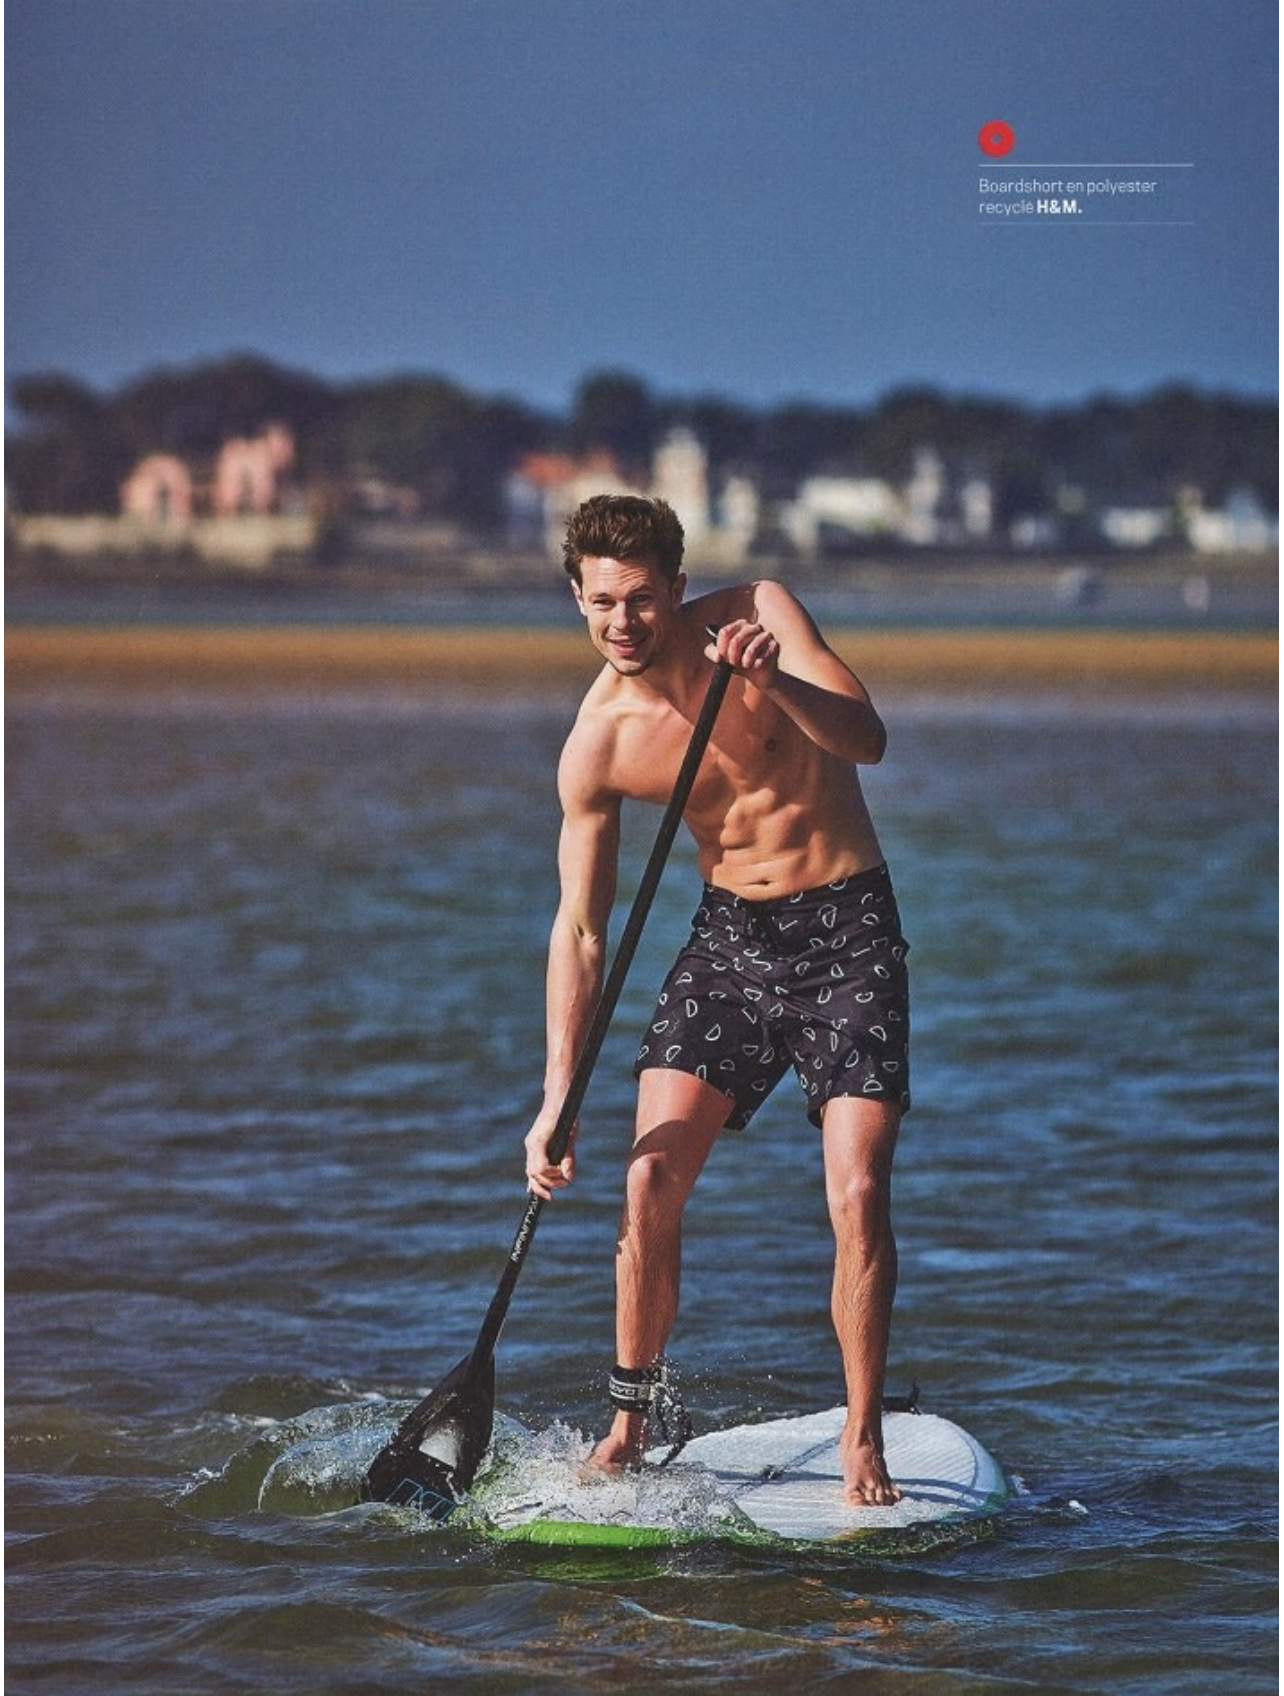

BOSS MODELS

CAPE TOWN

Boardshort en polyester
recycle H&M.

ARTHUR DE VALBRAY

Height: 184cm Chest: 97cm Waist: 81cm Suit: 38 R Shoe: 9 UK Hair: Light Brown Eyes: Blue